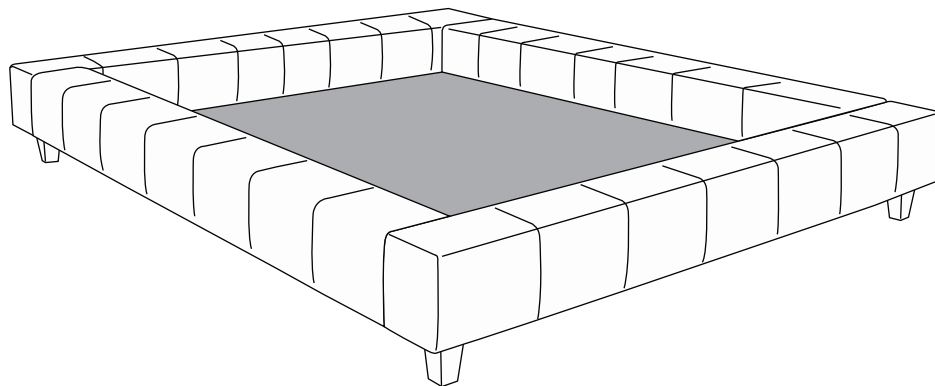

# VOILÀ

Lit Voilà Bed items

Base de Lit/Bed base

372 California King (US only/seulement) | 380 King | 360 Queen | 314 Simple/ Single

Grand Coussin/Large pillow  
150

Dos lit/Bed back  
131

Traynite  
321

Traycool  
322