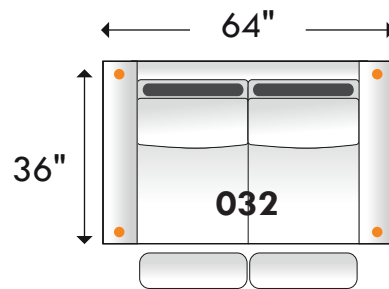

# VENTURA **D-BOX** home theatre series

PRÊT / READY

Recouvrement | *Shown in*: Florance Black 04 | **Configuration**: Sofa appartement inclinable | *Motion Apartment Sofa*

Hauteur complète: 42" | Hauteur siège: 20" | Hauteur devant bras: 24" | Profondeur d'assise: 22,5"

Total Height: 42" | Seat Height: 20" | Arm Height: 24" | Seat Depth: 22,5"

## Siège 28" de large | 28" Seat Width

Hauteur: avec appui-tête baissé 35" & avec appui-tête relevé 42"  
Height: With headrest down 35" & With headrest up 42"

Sofa App. inclinable / Apt. Sofa Motion

Fauteuil double inclinable / Double Chair Motion

## Siège 22" de large | 22" Seat Width

Hauteur: avec appui-tête baissé 35" & avec appui-tête relevé 42"  
Height: With headrest down 35" & With headrest up 42"

Causeuse inclinable / Loveseat-Motion

Fauteuil inclinable / Chair Motion