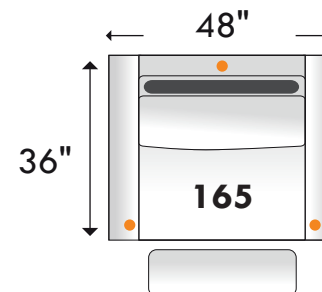

# VENTURA **D-BOX** home theatre series

PRÊT / READY

Recouvrement | *Shown in*: Florance Black 04 | **Configuration**: Sofa appartement inclinable | *Motion Apartment Sofa*

Hauteur complète: 42" | Hauteur siège: 20" | Hauteur devant bras: 24" | Profondeur d'assise: 22,5"

Total Height: 42" | Seat Height: 20" | Arm Height: 24" | Seat Depth: 22,5"

## Siège 28" de large | 28" Seat Width

Hauteur: avec appui-tête baissé 35" & avec appui-tête relevé 42"  
Height: With headrest down 35" & With headrest up 42"

Sofa App. inclinable / Apt. Sofa Motion

Fauteuil double inclinable / Double Chair Motion

## Siège 22" de large | 22" Seat Width

Hauteur: avec appui-tête baissé 35" & avec appui-tête relevé 42"  
Height: With headrest down 35" & With headrest up 42"

Causeuse inclinable / Loveseat-Motion

Fauteuil inclinable / Chair Motion