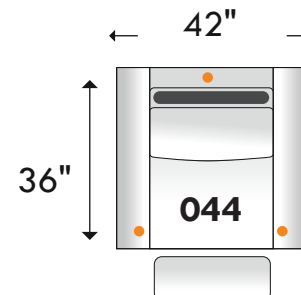

# VENTURA **D-BOX** home theatre series

PRÊT / READY

Recouvrement | *Shown in*: Florance Black 04 | **Configuration**: Sofa appartement inclinable | *Motion Apartment Sofa*

Hauteur complète: 42" | Hauteur siège: 20" | Hauteur devant bras: 24" | Profondeur d'assise: 22,5"

Total Height: 42" | Seat Height: 20" | Arm Height: 24" | Seat Depth: 22,5"

## Siège 28" de large | 28" Seat Width

Hauteur: avec appui-tête baissé 35" & avec appui-tête relevé 42"  
Height: With headrest down 35" & With headrest up 42"

Sofa App. inclinable / Apt. Sofa Motion

Fauteuil double inclinable / Double Chair Motion

## Siège 22" de large | 22" Seat Width

Hauteur: avec appui-tête baissé 35" & avec appui-tête relevé 42"  
Height: With headrest down 35" & With headrest up 42"

Causeuse inclinable / Loveseat-Motion

Fauteuil inclinable / Chair Motion