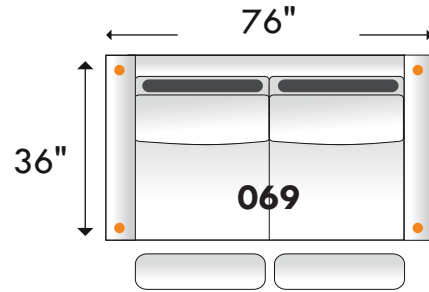

# VENTURA **D-BOX** home theatre series

PRÊT / READY

Recouvrement | *Shown in*: Florance Black 04 | **Configuration**: Sofa appartement inclinable | *Motion Apartment Sofa*

Hauteur complète: 42" | Hauteur siège: 20" | Hauteur devant bras: 24" | Profondeur d'assise: 22,5"

Total Height: 42" | Seat Height: 20" | Arm Height: 24" | Seat Depth: 22,5"

## Siège 28" de large | 28" Seat Width

Hauteur: avec appui-tête baissé 35" & avec appui-tête relevé 42"  
Height: With headrest down 35" & With headrest up 42"

Sofa App. inclinable / Apt. Sofa Motion

Fauteuil double inclinable / Double Chair Motion

## Siège 22" de large | 22" Seat Width

Hauteur: avec appui-tête baissé 35" & avec appui-tête relevé 42"  
Height: With headrest down 35" & With headrest up 42"

Causeuse inclinable / Loveseat-Motion

Fauteuil inclinable / Chair Motion