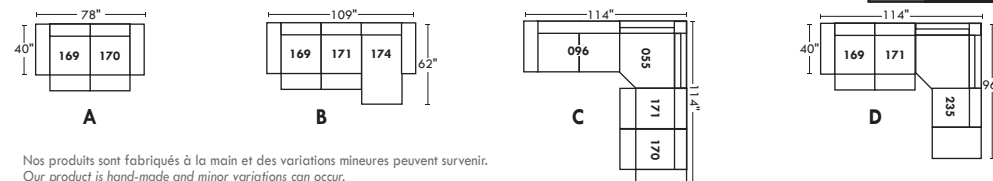

VALENCE OPTIMA

Siège 30" de large | 30" Seat Width

Spécifications | Specifications

- Appui-tête levé Headrest up
- Appui-tête baissé Headrest down
- Complètement incliné Fully reclined

- (A) Hauteur complète 40" Total Height
- (B) Hauteur appui-tête baissé 33" Height headrest down
- (C) Hauteur du bras 23" Arm Height
- (D) Hauteur du siège 19,5" Seat height
- (E) Profondeur inclinée 65" Depth fully reclined
- (F) Profondeur d'assise 20" ou/ou 22" Seat depth
- (G) Profondeur appui-tête monté 36" Depth with headrest up

Autres | Others

Siège 23" de large | 23" Seat Width

Fauteuil berçant, pivotant et inclinable | Swivel rocking motion chair

N'est pas un mécanisme protège-mur
Dégagement mural: 16"

Not a wall hugger mechanism
Wall clearance: 16"

30" Populaires | Popular CONFIGURATIONS 23"