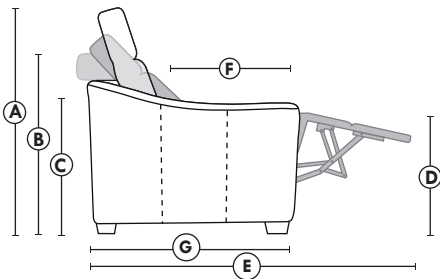

VALENCE OPTIMA

Siège 30" de large | 30" Seat Width

Spécifications | Specifications

- Appui-tête levé Headrest up
- Appui-tête baissé Headrest down
- Complètement incliné Fully reclined

- (A) Hauteur complète 40" Total Height
- (B) Hauteur appui-tête baissé 33" Height headrest down
- (C) Hauteur du bras 23" Arm Height
- (D) Hauteur du siège 19,5" Seat height
- (E) Profondeur inclinée 65" Depth fully reclined
- (F) Profondeur d'assise 20" ou/ou 22" Seat depth
- (G) Profondeur appui-tête monté 36" Depth with headrest up

Autres | Others

Siège 23" de large | 23" Seat Width

Fauteuil berçant, pivotant et inclinable | Swivel rocking motion chair

N'est pas un mécanisme protège-mur
Dégagement mural: 16"

Not a wall hugger mechanism
Wall clearance: 16"

30" Populaires | Popular CONFIGURATIONS 23"