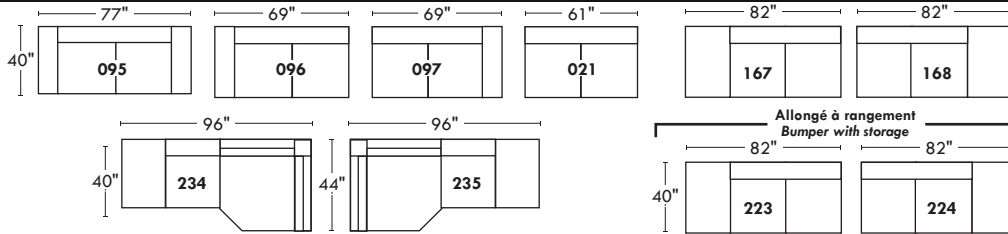

VALENCE OPTIMA

Siège 30" de large | 30" Seat Width

Spécifications | Specifications

- Appui-tête levé Headrest up
- Appui-tête baissé Headrest down
- Complètement incliné Fully reclined

- (A) Hauteur complète 40" Total Height
- (B) Hauteur appui-tête baissé 33" Height headrest down
- (C) Hauteur du bras 23" Arm Height
- (D) Hauteur du siège 19,5" Seat height
- (E) Profondeur inclinée 65" Depth fully reclined
- (F) Profondeur d'assise 20" ou/ou 22" Seat depth
- (G) Profondeur appui-tête monté 36" Depth with headrest up

Autres | Others

Siège 23" de large | 23" Seat Width

Fauteuil berçant, pivotant et inclinable | Swivel rocking motion chair

N'est pas un mécanisme protège-mur
Dégagement mural: 16"

Not a wall hugger mechanism
Wall clearance: 16"

30" Populaires | Popular CONFIGURATIONS 23"