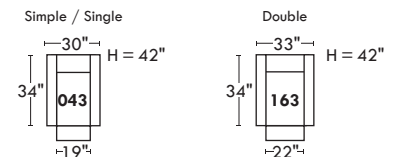

VALENCE OPTIMA

Siège 30" de large | 30" Seat Width

Spécifications | Specifications

- Appui-tête levé Headrest up
- Appui-tête baissé Headrest down
- Complètement incliné Fully reclined

- (A) Hauteur complète 40" Total Height
- (B) Hauteur appui-tête baissé 33" Height headrest down
- (C) Hauteur du bras 23" Arm Height
- (D) Hauteur du siège 19,5" Seat height
- (E) Profondeur inclinée 65" Depth fully reclined
- (F) Profondeur d'assise 20" ou/ou 22" Seat depth
- (G) Profondeur appui-tête monté 36" Depth with headrest up

Autres | Others

Siège 23" de large | 23" Seat Width

Fauteuil berçant, pivotant et inclinable | Swivel rocking motion chair

N'est pas un mécanisme protège-mur
Dégagement mural: 16"

Not a wall hugger mechanism
Wall clearance: 16"

30" Populaires | Popular CONFIGURATIONS 23"