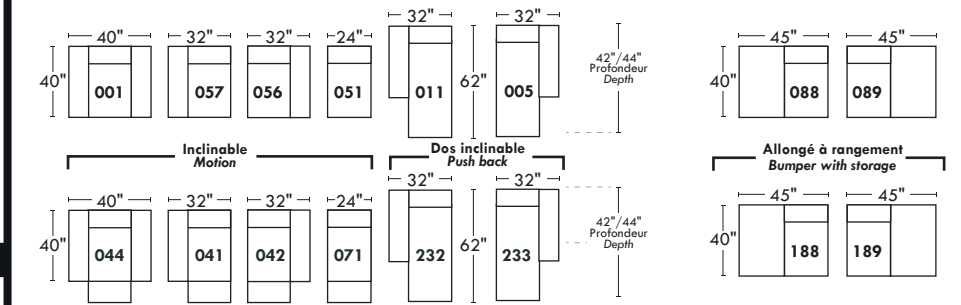

VALENCE OPTIMA

Siège 30" de large | 30" Seat Width

Spécifications | Specifications

- Appui-tête levé Headrest up
- Appui-tête baissé Headrest down
- Complètement incliné Fully reclined

- (A) Hauteur complète 40" Total Height
- (B) Hauteur appui-tête baissé 33" Height headrest down
- (C) Hauteur du bras 23" Arm Height
- (D) Hauteur du siège 19,5" Seat height
- (E) Profondeur inclinée 65" Depth fully reclined
- (F) Profondeur d'assise 20" ou/ou 22" Seat depth
- (G) Profondeur appui-tête monté 36" Depth with headrest up

Autres | Others

Siège 23" de large | 23" Seat Width

Fauteuil berçant, pivotant et inclinable | Swivel rocking motion chair

N'est pas un mécanisme protège-mur
Dégagement mural: 16"

Not a wall hugger mechanism
Wall clearance: 16"

30" Populaires | Popular CONFIGURATIONS 23"