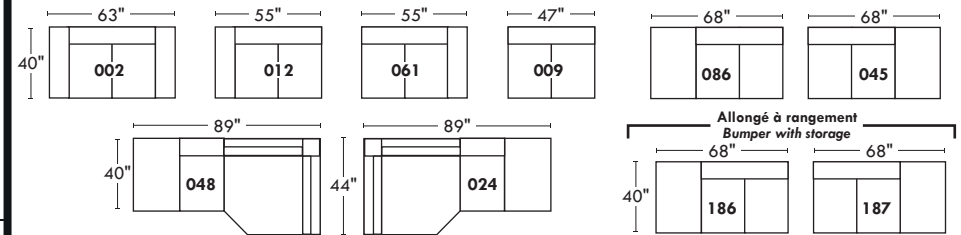

VALENCE OPTIMA

Siège 30" de large | 30" Seat Width

Spécifications | Specifications

- Appui-tête levé Headrest up
- Appui-tête baissé Headrest down
- Complètement incliné Fully reclined

- (A) Hauteur complète 40" Total Height
- (B) Hauteur appui-tête baissé 33" Height headrest down
- (C) Hauteur du bras 23" Arm Height
- (D) Hauteur du siège 19,5" Seat height
- (E) Profondeur inclinée 65" Depth fully reclined
- (F) Profondeur d'assise 20" ou/ou 22" Seat depth
- (G) Profondeur appui-tête monté 36" Depth with headrest up

Autres | Others

Siège 23" de large | 23" Seat Width

Fauteuil berçant, pivotant et inclinable | Swivel rocking motion chair

N'est pas un mécanisme protège-mur
Dégagement mural: 16"

Not a wall hugger mechanism
Wall clearance: 16"

30" Populaires | Popular CONFIGURATIONS 23"