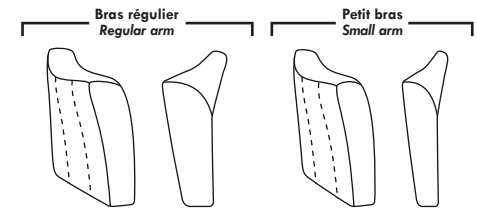

VALENCE OPTIMA

Siège 30" de large | 30" Seat Width

Spécifications | Specifications

- Appui-tête levé Headrest up
- Appui-tête baissé Headrest down
- Complètement incliné Fully reclined

- (A) Hauteur complète 40" Total Height
- (B) Hauteur appui-tête baissé 33" Height headrest down
- (C) Hauteur du bras 23" Arm Height
- (D) Hauteur du siège 19,5" Seat height
- (E) Profondeur inclinée 65" Depth fully reclined
- (F) Profondeur d'assise 20" ou/ou 22" Seat depth
- (G) Profondeur appui-tête monté 36" Depth with headrest up

Autres | Others

Siège 23" de large | 23" Seat Width

Fauteuil berçant, pivotant et inclinable | Swivel rocking motion chair

N'est pas un mécanisme protège-mur
Dégagement mural: 16"

Not a wall hugger mechanism
Wall clearance: 16"

30" Populaires | Popular CONFIGURATIONS 23"