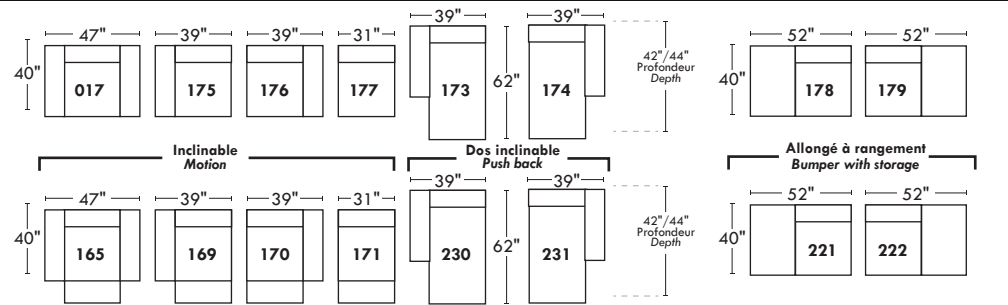

VALENCE OPTIMA

Siège 30" de large | 30" Seat Width

Spécifications | Specifications

- Appui-tête levé Headrest up
- Appui-tête baissé Headrest down
- Complètement incliné Fully reclined

- (A) Hauteur complète 40" Total Height
- (B) Hauteur appui-tête baissé 33" Height headrest down
- (C) Hauteur du bras 23" Arm Height
- (D) Hauteur du siège 19,5" Seat height
- (E) Profondeur inclinée 65" Depth fully reclined
- (F) Profondeur d'assise 20" ou/ou 22" Seat depth
- (G) Profondeur appui-tête monté 36" Depth with headrest up

Autres | Others

Siège 23" de large | 23" Seat Width

Fauteuil berçant, pivotant et inclinable | Swivel rocking motion chair

N'est pas un mécanisme protège-mur
Dégagement mural: 16"

Not a wall hugger mechanism
Wall clearance: 16"

30" Populaires | Popular CONFIGURATIONS 23"