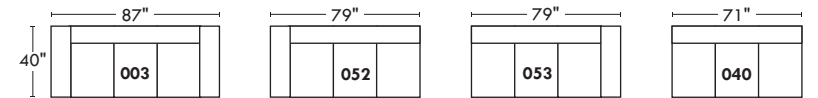

VALENCE OPTIMA

Siège 30" de large | 30" Seat Width

Spécifications | Specifications

- Appui-tête levé Headrest up
- Appui-tête baissé Headrest down
- Complètement incliné Fully reclined

- (A) Hauteur complète 40" Total Height
- (B) Hauteur appui-tête baissé 33" Height headrest down
- (C) Hauteur du bras 23" Arm Height
- (D) Hauteur du siège 19,5" Seat height
- (E) Profondeur inclinée 65" Depth fully reclined
- (F) Profondeur d'assise 20" ou/ou 22" Seat depth
- (G) Profondeur appui-tête monté 36" Depth with headrest up

Autres | Others

Siège 23" de large | 23" Seat Width

Fauteuil berçant, pivotant et inclinable | Swivel rocking motion chair

N'est pas un mécanisme protège-mur
Dégagement mural: 16"

Not a wall hugger mechanism
Wall clearance: 16"

30" Populaires | Popular CONFIGURATIONS 23"