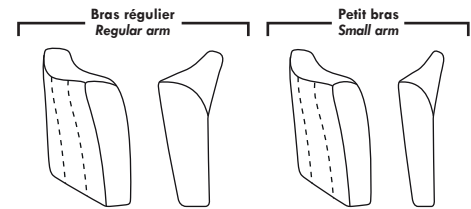

VALENCE OPTIMA

Siège 30" de large | 30" Seat Width

Siège 23" de large | 23" Seat Width

Spécifications | Specifications

- Appui-tête levé Headrest up
- Appui-tête baissé Headrest down
- Complètement incliné Fully reclined
- (A) Hauteur complète 40" Total Height
- (B) Hauteur appui-tête baissé 33" Height headrest down
- (C) Hauteur du bras 23" Arm Height
- (D) Hauteur du siège 19,5" Seat height
- (E) Profondeur inclinée 65" Depth fully reclined
- (F) Profondeur d'assise 20" ou/ou 22" Seat depth
- (G) Profondeur appui-tête monté 36" Depth with headrest up

Fauteuil berçant, pivotant et inclinable | Swivel rocking motion chair

N'est pas un mécanisme protège-mur
Dégagement mural: 16"

Not a wall hugger mechanism
Wall clearance: 16"

Autres | Others

30" Populaires | Popular CONFIGURATIONS 23"