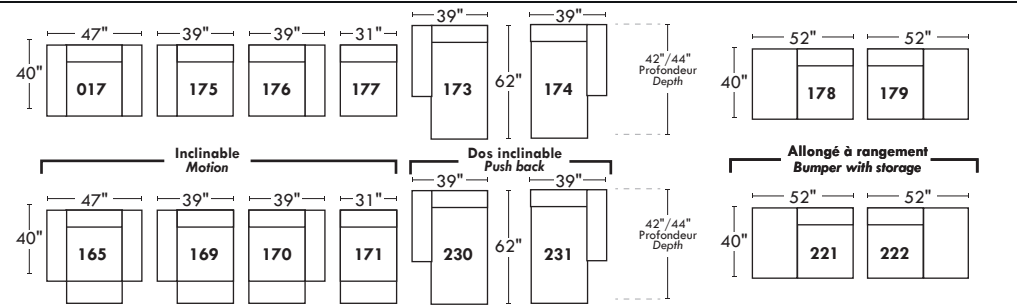

VALENCE OPTIMA

Siège 30" de large | 30" Seat Width

Siège 23" de large | 23" Seat Width

Spécifications | Specifications

- Appui-tête levé Headrest up
- Appui-tête baissé Headrest down
- Complètement incliné Fully reclined
- (A) Hauteur complète 40" Total Height
- (B) Hauteur appui-tête baissé 33" Height headrest down
- (C) Hauteur du bras 23" Arm Height
- (D) Hauteur du siège 19,5" Seat height
- (E) Profondeur inclinée 65" Depth fully reclined
- (F) Profondeur d'assise 20" ou/ou 22" Seat depth
- (G) Profondeur appui-tête monté 36" Depth with headrest up

Fauteuil berçant, pivotant et inclinable | Swivel rocking motion chair

N'est pas un mécanisme protège-mur
Dégagement mural: 16"

Not a wall hugger mechanism
Wall clearance: 16"

Autres | Others

30" Populaires | Popular CONFIGURATIONS 23"