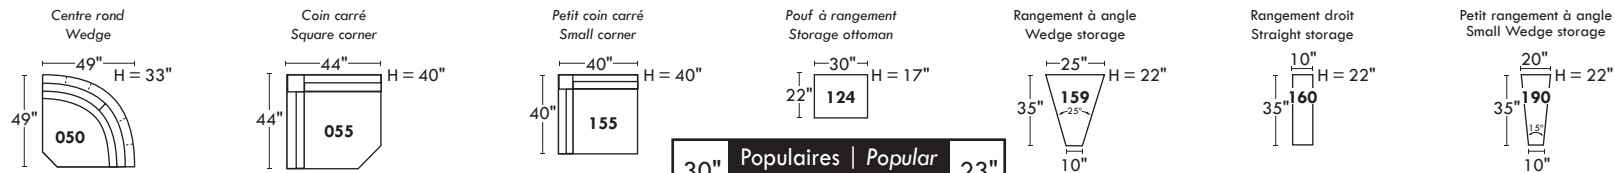

VALENCE OPTIMA

Siège 30" de large | 30" Seat Width

Siège 23" de large | 23" Seat Width

Spécifications | Specifications

- Appui-tête levé Headrest up
- Appui-tête baissé Headrest down
- Complètement incliné Fully reclined
- (A) Hauteur complète 40" Total Height
- (B) Hauteur appui-tête baissé 33" Height headrest down
- (C) Hauteur du bras 23" Arm Height
- (D) Hauteur du siège 19,5" Seat height
- (E) Profondeur inclinée 65" Depth fully reclined
- (F) Profondeur d'assise 20" ou/ou 22" Seat depth
- (G) Profondeur appui-tête monté 36" Depth with headrest up

Fauteuil berçant, pivotant et inclinable | Swivel rocking motion chair

N'est pas un mécanisme protège-mur
Dégagement mural: 16"

Not a wall hugger mechanism
Wall clearance: 16"

Autres | Others

30" Populaires | Popular CONFIGURATIONS 23"