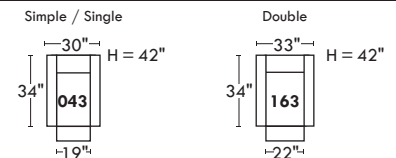

VALENCE OPTIMA

Siège 30" de large | 30" Seat Width

Siège 23" de large | 23" Seat Width

Spécifications | Specifications

- Appui-tête levé Headrest up
- Appui-tête baissé Headrest down
- Complètement incliné Fully reclined
- (A) Hauteur complète 40" Total Height
- (B) Hauteur appui-tête baissé 33" Height headrest down
- (C) Hauteur du bras 23" Arm Height
- (D) Hauteur du siège 19,5" Seat height
- (E) Profondeur inclinée 65" Depth fully reclined
- (F) Profondeur d'assise 20" ou/ou 22" Seat depth
- (G) Profondeur appui-tête monté 36" Depth with headrest up

Fauteuil berçant, pivotant et inclinable | Swivel rocking motion chair

N'est pas un mécanisme protège-mur
Dégagement mural: 16"

Not a wall hugger mechanism
Wall clearance: 16"

Autres | Others

30" Populaires | Popular CONFIGURATIONS 23"