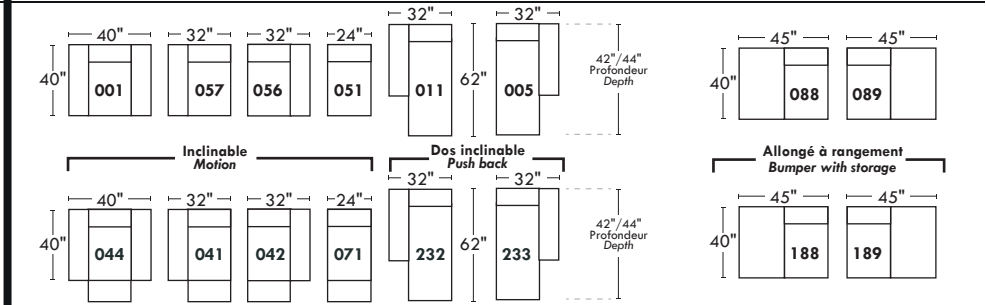

VALENCE OPTIMA

Siège 30" de large | 30" Seat Width

Siège 23" de large | 23" Seat Width

Spécifications | Specifications

- Appui-tête levé Headrest up
- Appui-tête baissé Headrest down
- Complètement incliné Fully reclined
- (A) Hauteur complète 40" Total Height
- (B) Hauteur appui-tête baissé 33" Height headrest down
- (C) Hauteur du bras 23" Arm Height
- (D) Hauteur du siège 19,5" Seat height
- (E) Profondeur inclinée 65" Depth fully reclined
- (F) Profondeur d'assise 20" ou/ou 22" Seat depth
- (G) Profondeur appui-tête monté 36" Depth with headrest up

Fauteuil berçant, pivotant et inclinable | Swivel rocking motion chair

N'est pas un mécanisme protège-mur
Dégagement mural: 16"

Not a wall hugger mechanism
Wall clearance: 16"

Autres | Others

30" Populaires | Popular CONFIGURATIONS 23"