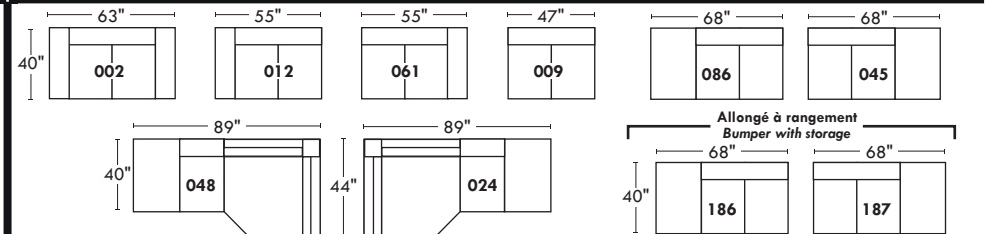

VALENCE OPTIMA

Siège 30" de large | 30" Seat Width

Siège 23" de large | 23" Seat Width

Spécifications | Specifications

- Appui-tête levé Headrest up
- Appui-tête baissé Headrest down
- Complètement incliné Fully reclined
- (A) Hauteur complète 40" Total Height
- (B) Hauteur appui-tête baissé 33" Height headrest down
- (C) Hauteur du bras 23" Arm Height
- (D) Hauteur du siège 19,5" Seat height
- (E) Profondeur inclinée 65" Depth fully reclined
- (F) Profondeur d'assise 20" ou/ou 22" Seat depth
- (G) Profondeur appui-tête monté 36" Depth with headrest up

Fauteuil berçant, pivotant et inclinable | Swivel rocking motion chair

N'est pas un mécanisme protège-mur
Dégagement mural: 16"

Not a wall hugger mechanism
Wall clearance: 16"

Autres | Others

30" Populaires | Popular CONFIGURATIONS 23"