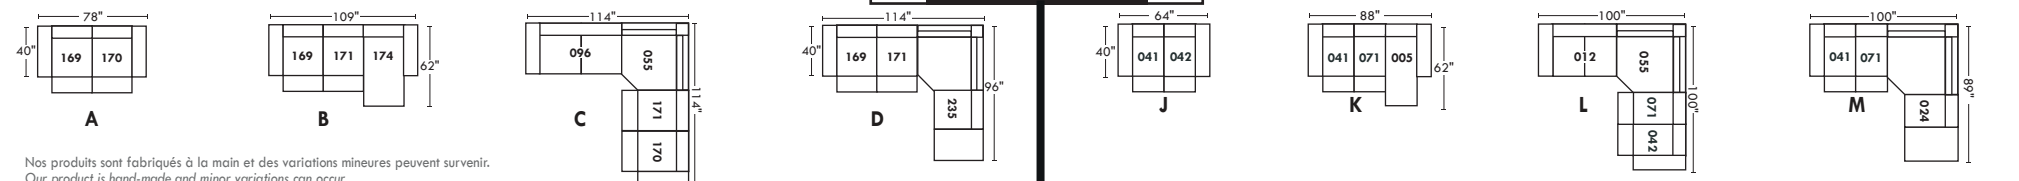

VALENCE OPTIMA

Siège 30" de large | 30" Seat Width

Siège 23" de large | 23" Seat Width

Spécifications | Specifications

- Appui-tête levé Headrest up
- Appui-tête baissé Headrest down
- Complètement incliné Fully reclined
- (A) Hauteur complète 40" Total Height
- (B) Hauteur appui-tête baissé 33" Height headrest down
- (C) Hauteur du bras 23" Arm Height
- (D) Hauteur du siège 19,5" Seat height
- (E) Profondeur inclinée 65" Depth fully reclined
- (F) Profondeur d'assise 20" ou/ou 22" Seat depth
- (G) Profondeur appui-tête monté 36" Depth with headrest up

Fauteuil berçant, pivotant et inclinable | Swivel rocking motion chair

N'est pas un mécanisme protège-mur
Dégagement mural: 16"

Not a wall hugger mechanism
Wall clearance: 16"

Autres | Others

30" Populaires | Popular CONFIGURATIONS 23"