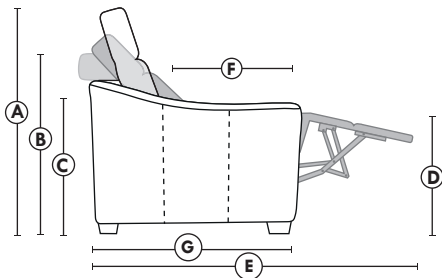

VALENCE OPTIMA

Siège 30" de large | 30" Seat Width

Siège 23" de large | 23" Seat Width

Spécifications | Specifications

- Appui-tête levé Headrest up
- Appui-tête baissé Headrest down
- Complètement incliné Fully reclined
- (A) Hauteur complète 40" Total Height
- (B) Hauteur appui-tête baissé 33" Height headrest down
- (C) Hauteur du bras 23" Arm Height
- (D) Hauteur du siège 19,5" Seat height
- (E) Profondeur inclinée 65" Depth fully reclined
- (F) Profondeur d'assise 20" ou/ou 22" Seat depth
- (G) Profondeur appui-tête monté 36" Depth with headrest up

Fauteuil berçant, pivotant et inclinable | Swivel rocking motion chair

N'est pas un mécanisme protège-mur
Dégagement mural: 16"

Not a wall hugger mechanism
Wall clearance: 16"

Autres | Others

30" Populaires | Popular CONFIGURATIONS 23"