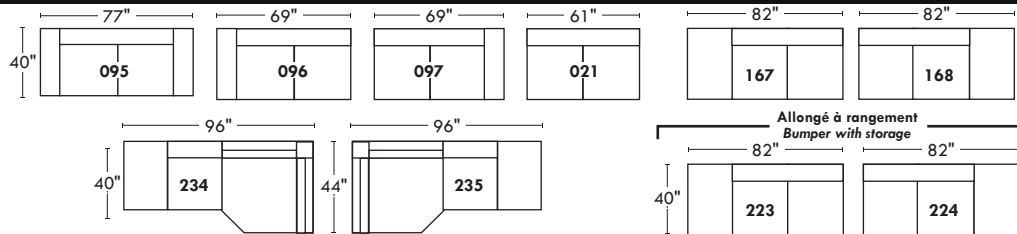

VALENCE OPTIMA

Siège 30" de large | 30" Seat Width

Siège 23" de large | 23" Seat Width

Spécifications | Specifications

- Appui-tête levé Headrest up
- Appui-tête baissé Headrest down
- Complètement incliné Fully reclined
- (A) Hauteur complète 40" Total Height
- (B) Hauteur appui-tête baissé 33" Height headrest down
- (C) Hauteur du bras 23" Arm Height
- (D) Hauteur du siège 19,5" Seat height
- (E) Profondeur inclinée 65" Depth fully reclined
- (F) Profondeur d'assise 20" ou/ou 22" Seat depth
- (G) Profondeur appui-tête monté 36" Depth with headrest up

Fauteuil berçant, pivotant et inclinable | Swivel rocking motion chair

N'est pas un mécanisme protège-mur
Dégagement mural: 16"

Not a wall hugger mechanism
Wall clearance: 16"

Autres | Others

30" Populaires | Popular CONFIGURATIONS 23"