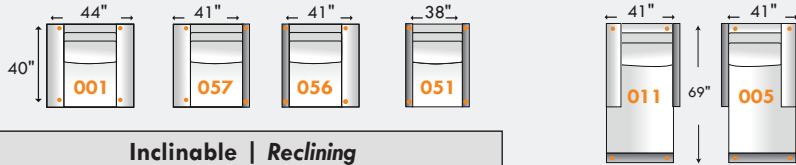

1 Siège / Seaters | D-BOX Installé / Enabled