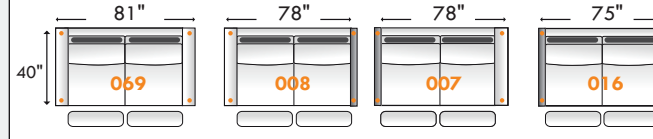

Inclinable | Reclining