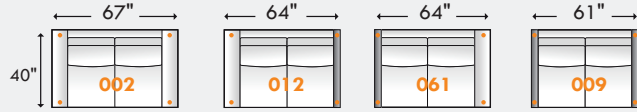

2 Sièges / Seaters | D-BOX Installé / Enabled