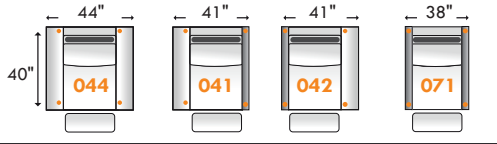

Inclinable | Reclining