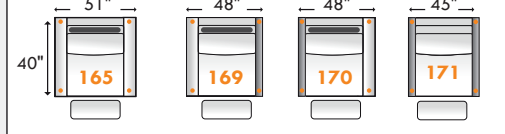

Inclinable | Reclining