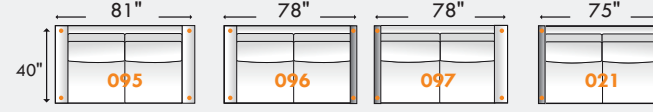

2 Sièges / Seaters | D-BOX Installé / Enabled