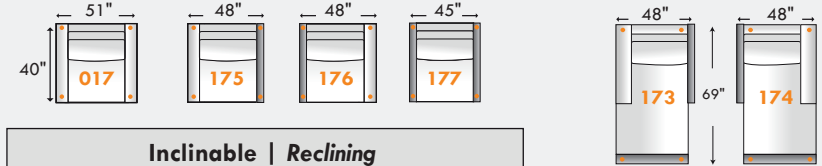

1 Siège / Seater | D-BOX Installé / Enabled