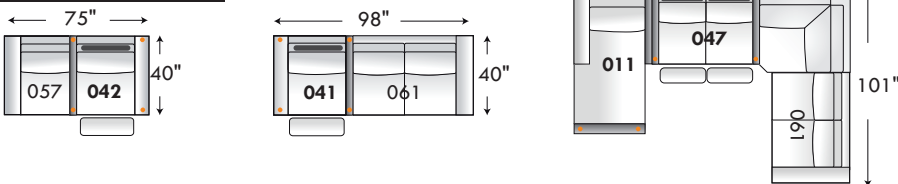

Configurations