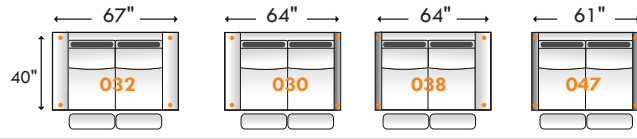

Inclinable | Reclining