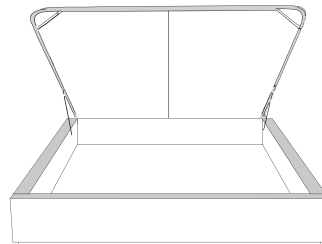

Avec rangement | With Storage
430-431-432-433