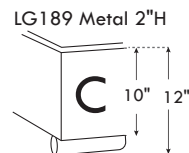

**Options de clous / Nail option

**Sur les lits avec contour seulement | On Beds with contour only