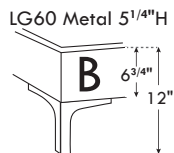

**Options de clous / Nail option

**Sur les lits avec contour seulement | On Beds with contour only