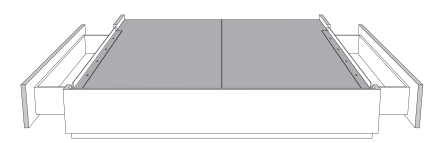

**Rangement à tiroir latéraux
With Side Drawers**

550-551 (2 tiroirs | drawers)
552-553 (1 tiroir | drawer)

Touche finale | Final touch: *Choix de pattes | Leg choices

**Sur les lits avec pattes seulement | On Beds with legs only