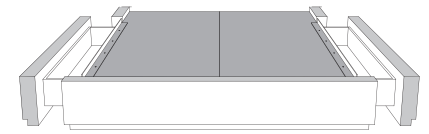

**Rangement à tiroir latéraux
With Side Drawers**

450-451 (2 tiroirs | drawers)
452-453 (1 tiroir | drawer)

Base avec contour MINCE 2" | Base with NARROW contour 2" Lit grandeur complète | Complete Bed Size King: 87 x 89 x 56 | Queen: 69 x 89 x 56 | Double: 64 x 85 x 56 | Simple/Single: 49 x 85 x 56

Lit réglable | Adjustable bed
560-561-563
Pattes en bois seulement | Wood legs only

Grandeur | Size	King		Queen		Simple | Single	
	87x89x56	69x89x56	49x89x56	49x89x56	49x89x56	49x89x56
Lit grandeur complète : Complete Bed Size :	87x89x56	69x89x56	49x89x56	49x89x56	49x89x56	49x89x56
Intérieur | Inside :	78x82x12	61x82x12	40x82x12	40x82x12	40x82x12	40x82x12