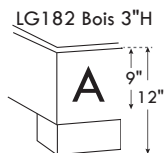

**Options de clous / Nail option

**Sur les lits avec contour seulement | On Beds with contour only