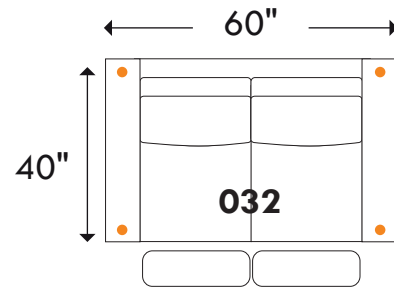

BOURNE

D-BOX PRÊT / READY

home
theatre series

Recouvrement | *Shown in*: Illusion Grege | **Configuration**: 044 Fauteuil inclinable | *Motion Chair*

Hauteur complète: 40" | Hauteur siège: 19,5" | Hauteur devant bras: 24" | Profondeur d'assise: 22"

Total Height: 40" | Seat Height: 19,5" | Arm Height: 24" | Seat Depth: 22"

Siège 30" de large | 30" Seat Width

Sofa App. inclinable / *Motion Apt. Sofa*
4 actuators / 4 actuators

Fauteuil double inclinable / *Motion Double Chair*
3 actuators / 3 actuators

Siège 23" de large | 23" Seat Width

Causeuse inclinable / *Motion Loveseat*
4 actuators / 4 actuators

Fauteuil inclinable / *Motion Chair*
3 actuators / 3 actuators

• = Actuateurs D-BOX / *D-BOX Actuators*

Jaymar

www.jaymar.ca

Toutes les dimensions indiquées sont au pouce près. Nos produits sont fabriqués à la main et des variations mineures peuvent survenir.
All dimensions indicated are to the nearest inch. Our product is hand-made and minor variations can occur.