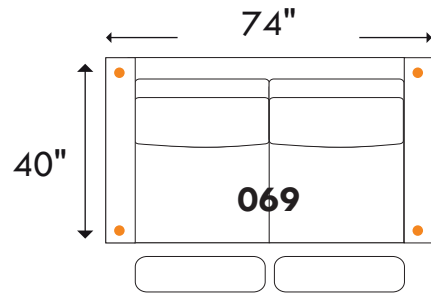

BOURNE

D-BOX PRÊT / READY

home
theatre series

Recouvrement | *Shown in*: Illusion Grege | **Configuration**: 044 Fauteuil inclinable | *Motion Chair*

Hauteur complète: 40" | Hauteur siège: 19,5" | Hauteur devant bras: 24" | Profondeur d'assise: 22"

Total Height: 40" | Seat Height: 19,5" | Arm Height: 24" | Seat Depth: 22"

Siège 30" de large | 30" Seat Width

Sofa App. inclinable / *Motion Apt. Sofa*
4 actuators / 4 actuators

Fauteuil double inclinable / *Motion Double Chair*
3 actuators / 3 actuators

Siège 23" de large | 23" Seat Width

Causeuse inclinable / *Motion Loveseat*
4 actuators / 4 actuators

Fauteuil inclinable / *Motion Chair*
3 actuators / 3 actuators

• = Actuateurs D-BOX / *D-BOX Actuators*

Jaymar

www.jaymar.ca

Toutes les dimensions indiquées sont au pouce près. Nos produits sont fabriqués à la main et des variations mineures peuvent survenir.
All dimensions indicated are to the nearest inch. Our product is hand-made and minor variations can occur.