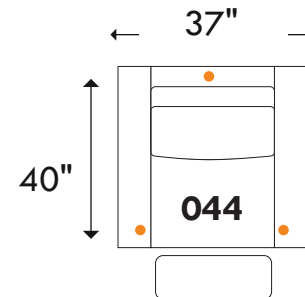

BOURNE

D-BOX PRÊT / READY

home
theatre series

Recouvrement | *Shown in*: Illusion Grege | **Configuration**: 044 Fauteuil inclinable | *Motion Chair*

Hauteur complète: 40" | Hauteur siège: 19,5" | Hauteur devant bras: 24" | Profondeur d'assise: 22"

Total Height: 40" | Seat Height: 19,5" | Arm Height: 24" | Seat Depth: 22"

Siège 30" de large | 30" Seat Width

Sofa App. inclinable / *Motion Apt. Sofa*
4 actuators / 4 actuators

Fauteuil double inclinable / *Motion Double Chair*
3 actuators / 3 actuators

Siège 23" de large | 23" Seat Width

Causeuse inclinable / *Motion Loveseat*
4 actuators / 4 actuators

Fauteuil inclinable / *Motion Chair*
3 actuators / 3 actuators

• = Actuateurs D-BOX / *D-BOX Actuators*

Jaymar

www.jaymar.ca

Toutes les dimensions indiquées sont au pouce près. Nos produits sont fabriqués à la main et des variations mineures peuvent survenir.
All dimensions indicated are to the nearest inch. Our product is hand-made and minor variations can occur.