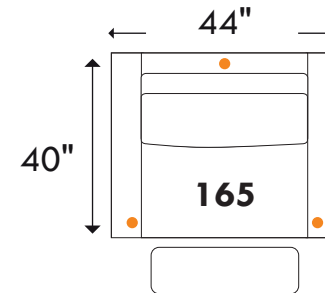

BOURNE

D-BOX PRÊT / READY

home
theatre series

Recouvrement | *Shown in*: Illusion Grege | **Configuration**: 044 Fauteuil inclinable | *Motion Chair*

Hauteur complète: 40" | Hauteur siège: 19,5" | Hauteur devant bras: 24" | Profondeur d'assise: 22"

Total Height: 40" | Seat Height: 19,5" | Arm Height: 24" | Seat Depth: 22"

Siège 30" de large | 30" Seat Width

Sofa App. inclinable / *Motion Apt. Sofa*
4 actuators / 4 actuators

Fauteuil double inclinable / *Motion Double Chair*
3 actuators / 3 actuators

Siège 23" de large | 23" Seat Width

Causeuse inclinable / *Motion Loveseat*
4 actuators / 4 actuators

Fauteuil inclinable / *Motion Chair*
3 actuators / 3 actuators

• = Actuateurs D-BOX / *D-BOX Actuators*

Jaymar

www.jaymar.ca

Toutes les dimensions indiquées sont au pouce près. Nos produits sont fabriqués à la main et des variations mineures peuvent survenir.
All dimensions indicated are to the nearest inch. Our product is hand-made and minor variations can occur.