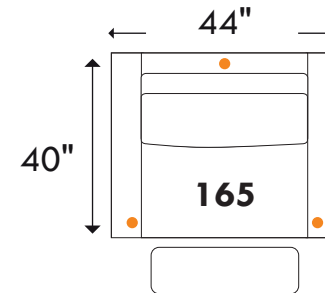

Fauteuil double inclinable / *Motion Double Chair*
3 actuators / 3 actuators