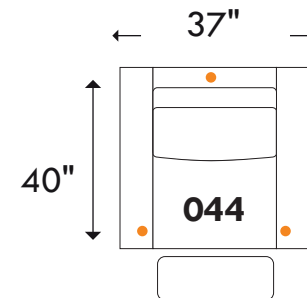

## D-BOX PRÊT / READY

home  
theatre series

Recouvrement | *Shown in*: Illusion Black | **Configuration**: 044 Fauteuil inclinable | *Motion Chair*

Hauteur complète: 40" | Hauteur siège: 19,5" | Hauteur devant bras: 24" | Profondeur d'assise: 22"

Total Height: 40" | Seat Height: 19,5" | Arm Height: 24" | Seat Depth: 22"

### Siège 23" de large | 23" Seat Width

Causeuse inclinable / *Motion Loveseat*  
4 actuators / 4 actuators

Fauteuil inclinable / *Motion Chair*  
3 actuators / 3 actuators

● = Actuators D-BOX / D-BOX Actuators

# Jaymar

www.jaymar.ca

Toutes les dimensions indiquées sont au pouce près. Nos produits sont fabriqués à la main et des variations mineures peuvent survenir.  
All dimensions indicated are to the nearest inch. Our product is hand-made and minor variations can occur.