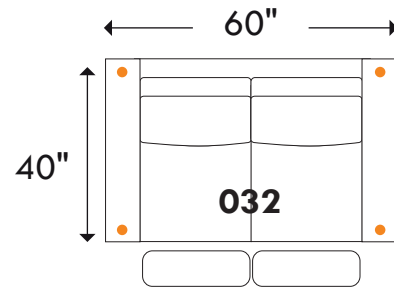

## D-BOX PRÊT / READY

home  
theatre series

Recouvrement | *Shown in*: Illusion Black | **Configuration**: 044 Fauteuil inclinable | *Motion Chair*

Hauteur complète: 40" | Hauteur siège: 19,5" | Hauteur devant bras: 24" | Profondeur d'assise: 22"

Total Height: 40" | Seat Height: 19,5" | Arm Height: 24" | Seat Depth: 22"

### Siège 23" de large | 23" Seat Width

Causeuse inclinable / *Motion Loveseat*  
4 actuators / 4 actuators

Fauteuil inclinable / *Motion Chair*  
3 actuators / 3 actuators

● = Actuators D-BOX / D-BOX Actuators

# Jaymar

www.jaymar.ca

Toutes les dimensions indiquées sont au pouce près. Nos produits sont fabriqués à la main et des variations mineures peuvent survenir.  
All dimensions indicated are to the nearest inch. Our product is hand-made and minor variations can occur.