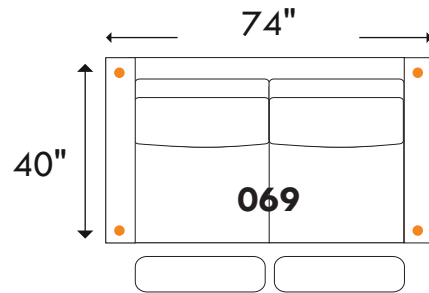

Siège 30" de large | 30" Seat Width

Sofa App. inclinable / *Motion Apt. Sofa*
4 actuators / 4 actuators