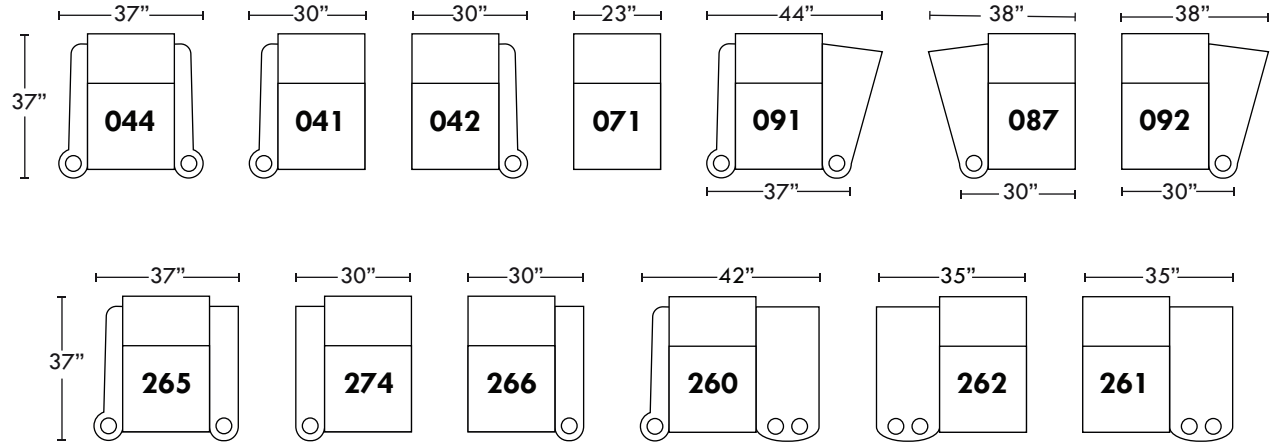

60 872

Hauteur avant bras : 26" | Hauteur siège : 19" | Profondeur d'assise : 22"
 Arm Height : 26" | Seat Height : 19" | Seat Depth : 22"

home
theatre series

Configurations