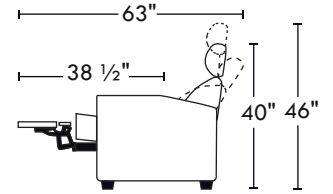

60 872

Hauteur avant bras : 26" | Hauteur siège : 19" | Profondeur d'assise : 22"
 Arm Height : 26" | Seat Height : 19" | Seat Depth : 22"

home
theatre series

Configurations