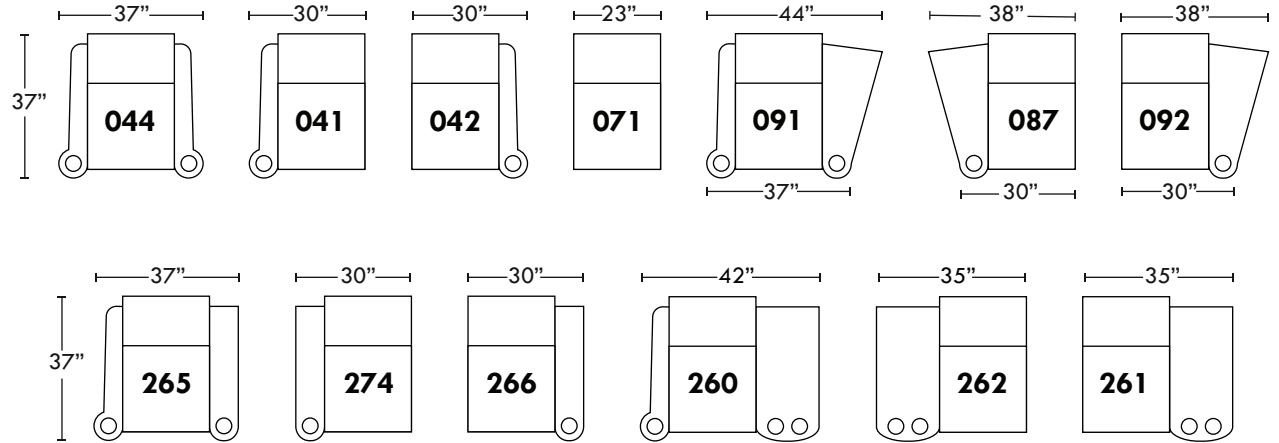

60 452

Hauteur avant bras : 26" | Hauteur siège : 19" | Profondeur d'assise : 22"
 Arm Height : 26" | Seat Height : 19" | Seat Depth : 22"

home
theatre series

Configurations