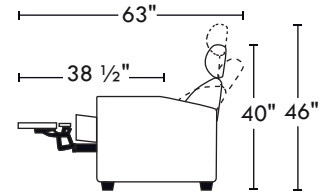

60 452

Hauteur avant bras : 26" | Hauteur siège : 19" | Profondeur d'assise : 22"
 Arm Height : 26" | Seat Height : 19" | Seat Depth : 22"

home
theatre series

Configurations