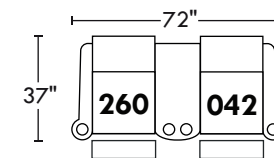

60452

Hauteur avant bras : 26" | Hauteur siège : 19" | Profondeur d'assise : 22"
Arm Height : 26" | Seat Height : 19" | Seat Depth : 22"

home
theatre series

Configurations

L