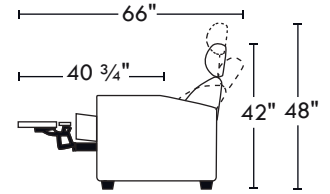

60452

Hauteur avant bras : 26" | Hauteur siège : 19" | Profondeur d'assise : 22"
 Arm Height : 26" | Seat Height : 19" | Seat Depth : 22"

home
theatre series

Configurations

A

B

C

D