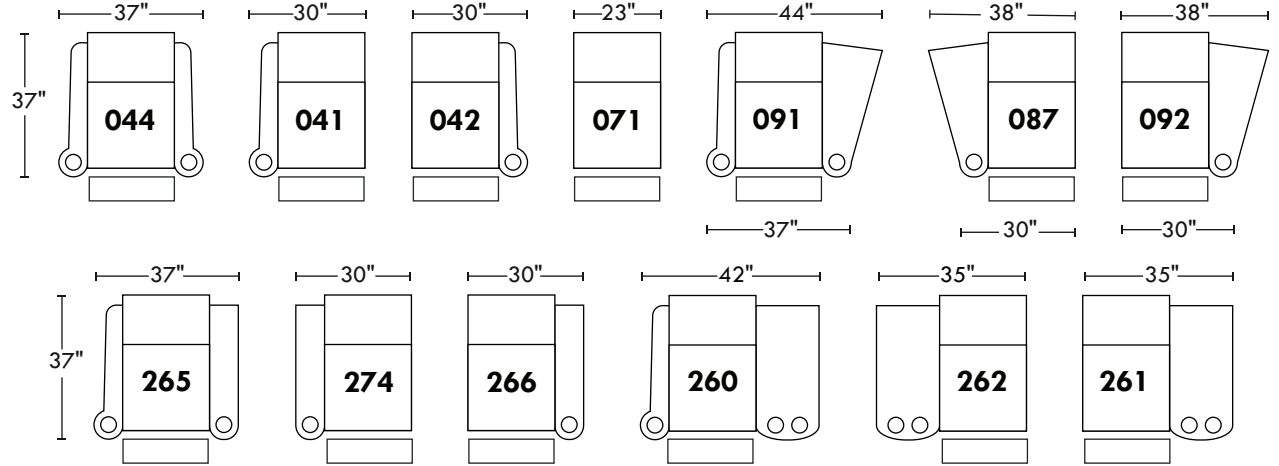

60452

Hauteur avant bras : 26" | Hauteur siège : 19" | Profondeur d'assise : 22"
 Arm Height : 26" | Seat Height : 19" | Seat Depth : 22"

home
theatre series

Configurations

A

B

C

D