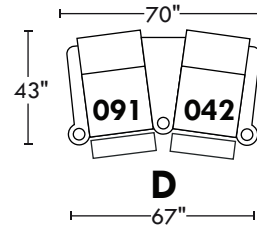

60452

Hauteur avant bras : 26" | Hauteur siège : 19" | Profondeur d'assise : 22"
 Arm Height : 26" | Seat Height : 19" | Seat Depth : 22"

home
theatre series

Configurations

A

B

C

D