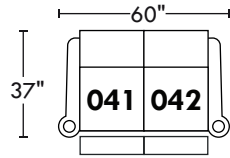

60452

Hauteur avant bras : 26" | Hauteur siège : 19" | Profondeur d'assise : 22"
 Arm Height : 26" | Seat Height : 19" | Seat Depth : 22"

home
theatre series

Configurations

A

B

C

D