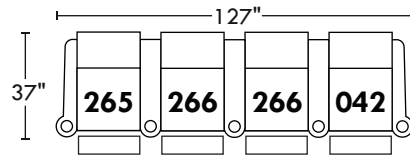

60452

Hauteur avant bras : 26" | Hauteur siège : 19" | Profondeur d'assise : 22"
Arm Height : 26" | Seat Height : 19" | Seat Depth : 22"

home
theatre series

Configurations

G