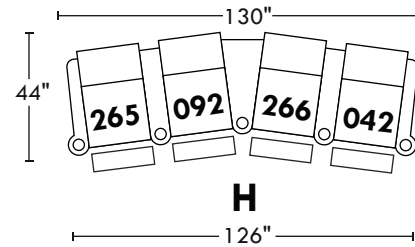

60452

Hauteur avant bras : 26" | Hauteur siège : 19" | Profondeur d'assise : 22"
Arm Height : 26" | Seat Height : 19" | Seat Depth : 22"

home
theatre series

Configurations