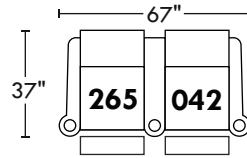

60452

Hauteur avant bras : 26" | Hauteur siège : 19" | Profondeur d'assise : 22"
 Arm Height : 26" | Seat Height : 19" | Seat Depth : 22"

home
theatre series

Configurations

A

B

C

D