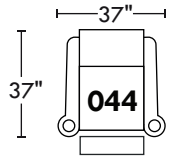

60452

Hauteur avant bras : 26" | Hauteur siège : 19" | Profondeur d'assise : 22"
 Arm Height : 26" | Seat Height : 19" | Seat Depth : 22"

home
theatre series

Configurations

A

B

C

D