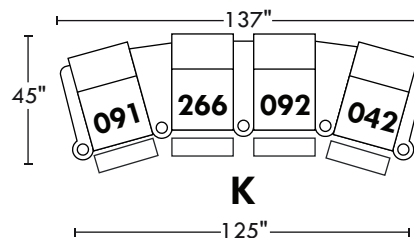

60452

Hauteur avant bras : 26" | Hauteur siège : 19" | Profondeur d'assise : 22"
 Arm Height : 26" | Seat Height : 19" | Seat Depth : 22"

home
theatre series

Configurations

A

B

C

D

E

F

G

H

I

J

K

L