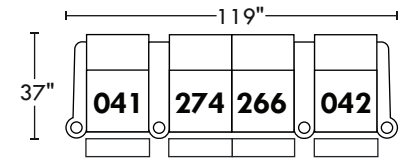

60452

Hauteur avant bras : 26" | Hauteur siège : 19" | Profondeur d'assise : 22"
Arm Height : 26" | Seat Height : 19" | Seat Depth : 22"

home
theatre series

Configurations

I