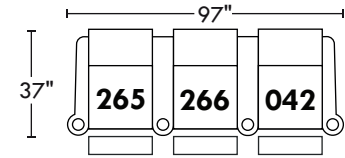

60452

Hauteur avant bras : 26" | Hauteur siège : 19" | Profondeur d'assise : 22"
 Arm Height : 26" | Seat Height : 19" | Seat Depth : 22"

home
theatre series

Configurations

A

B

C

D