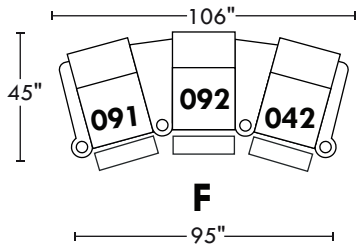

60452

Hauteur avant bras : 26" | Hauteur siège : 19" | Profondeur d'assise : 22"
Arm Height : 26" | Seat Height : 19" | Seat Depth : 22"

home
theatre series

Configurations

F