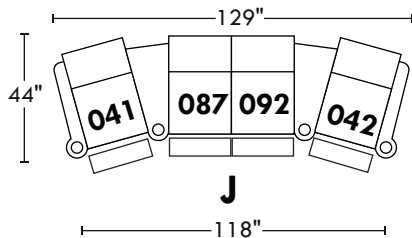

60452

Hauteur avant bras : 26" | Hauteur siège : 19" | Profondeur d'assise : 22"
 Arm Height : 26" | Seat Height : 19" | Seat Depth : 22"

home
theatre series

Configurations

A

B

C

D

E

F

G

H

I

J

K

L