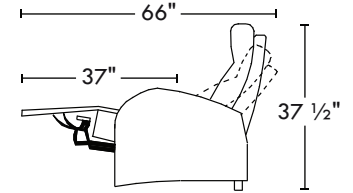

59 642

Hauteur avant bras : 26" | Hauteur siège : 19" | Profondeur d'assise : 20"
 Arm Height : 26" | Seat Height : 19" | Seat Depth : 20"

home
theatre series

Configurations