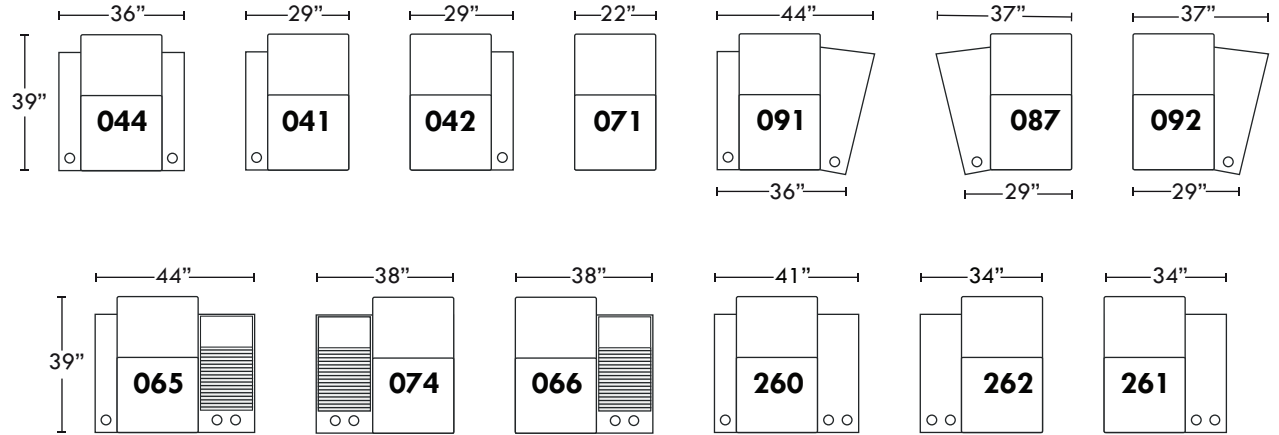

59 642

Hauteur avant bras : 26" | Hauteur siège : 19" | Profondeur d'assise : 20"
 Arm Height : 26" | Seat Height : 19" | Seat Depth : 20"

home
theatre series

Configurations