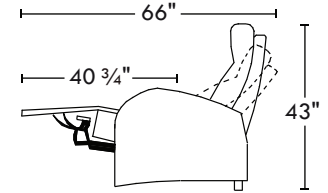

59642

Hauteur avant bras : 26" | Hauteur siège : 19" | Profondeur d'assise : 20"
 Arm Height : 26" | Seat Height : 19" | Seat Depth : 20"

home
theatreseries

Configurations