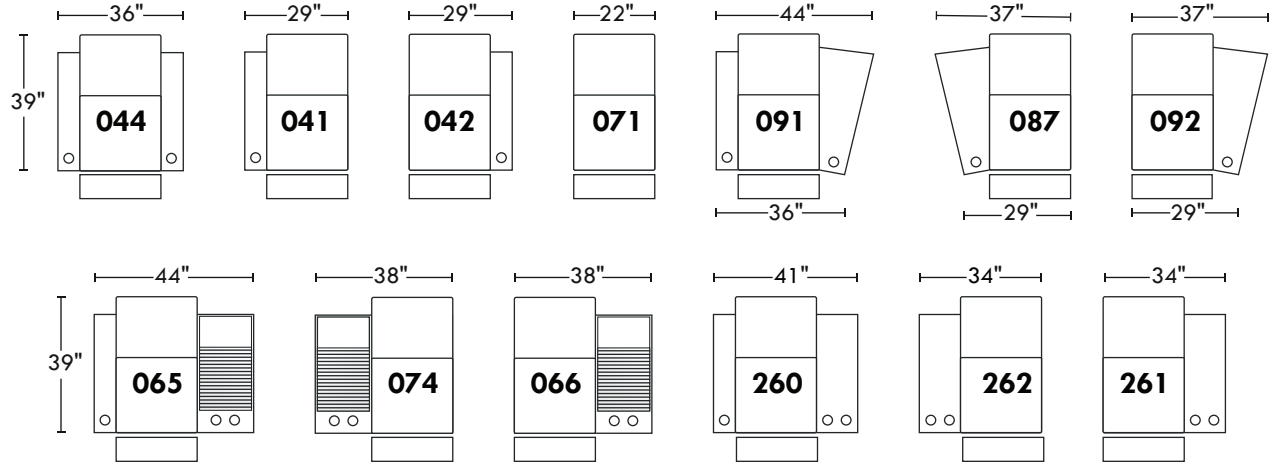

59642

Hauteur avant bras : 26" | Hauteur siège : 19" | Profondeur d'assise : 20"
 Arm Height : 26" | Seat Height : 19" | Seat Depth : 20"

home
theatreseries

Configurations