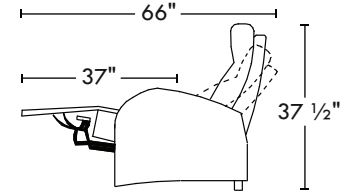

# 59 622

Hauteur avant bras : 26" | Hauteur siège : 19" | Profondeur d'assise : 20"  
 Arm Height : 26" | Seat Height : 19" | Seat Depth : 20"

home  
theatre series