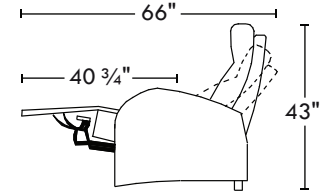

59622

Hauteur avant bras : 26" | Hauteur siège : 19" | Profondeur d'assise : 20"
 Arm Height : 26" | Seat Height : 19" | Seat Depth : 20"

home
theatre series

Configurations