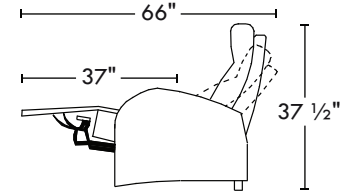

# 59 575

Hauteur avant bras : 26" | Hauteur siège : 19" | Profondeur d'assise : 20"  
 Arm Height : 26" | Seat Height : 19" | Seat Depth : 20"

home  
theatre series