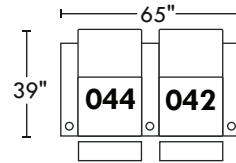

59575

Hauteur avant bras : 26" | Hauteur siège : 19" | Profondeur d'assise : 20"
 Arm Height : 26" | Seat Height : 19" | Seat Depth : 20"

home
theatre series

Configurations

A

B

C

D

E

F

G

H

I

J

114"

K

L

130"

M