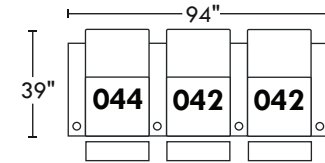

59575

Hauteur avant bras : 26" | Hauteur siège : 19" | Profondeur d'assise : 20"
 Arm Height : 26" | Seat Height : 19" | Seat Depth : 20"

home
theatre series

Configurations

A

B

C

D

E

F

G

H

I

J

114"

K

L

130"

M