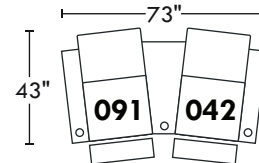

59575

Hauteur avant bras : 26" | Hauteur siège : 19" | Profondeur d'assise : 20"
 Arm Height : 26" | Seat Height : 19" | Seat Depth : 20"

home
theatre series

Configurations

A

B

C

D

E

F

G

H

I

J

114"

K

L

130"

M