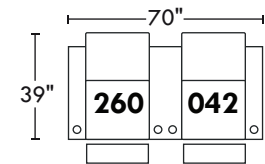

59575

Hauteur avant bras : 26" | Hauteur siège : 19" | Profondeur d'assise : 20"
 Arm Height : 26" | Seat Height : 19" | Seat Depth : 20"

home
theatre series

Configurations

A

B

C

D

E

F

G

H

I

J

114"

K

L

130"

M