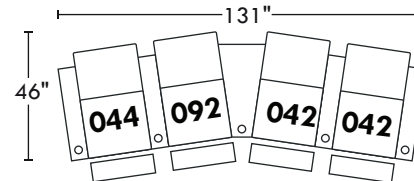

59575

Hauteur avant bras : 26" | Hauteur siège : 19" | Profondeur d'assise : 20"
 Arm Height : 26" | Seat Height : 19" | Seat Depth : 20"

home
theatre series

Configurations

A

B

C

D

E

F

G

H

I

J

114"

K

L

130"

M