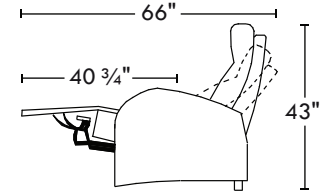

59575

Hauteur avant bras : 26" | Hauteur siège : 19" | Profondeur d'assise : 20"
 Arm Height : 26" | Seat Height : 19" | Seat Depth : 20"

home
theatre series

Configurations

A

B

C

D

E

F

G

H

I

J

114"

K

L

130"

M