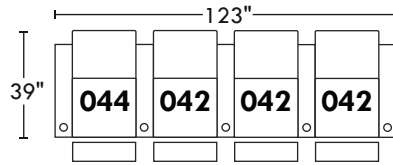

59575

Hauteur avant bras : 26" | Hauteur siège : 19" | Profondeur d'assise : 20"
 Arm Height : 26" | Seat Height : 19" | Seat Depth : 20"

home
theatre series

Configurations

A

B

C

D

E

F

G

H

I

J

114"

K

L

130"

M