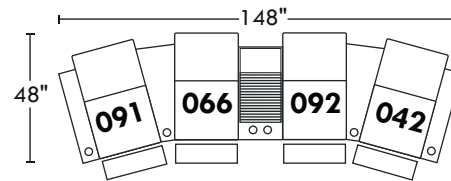

59575

Hauteur avant bras : 26" | Hauteur siège : 19" | Profondeur d'assise : 20"
 Arm Height : 26" | Seat Height : 19" | Seat Depth : 20"

home
theatre series

Configurations

A

B

C

D

E

F

G

H

I

J

114"

K

L

130"

M