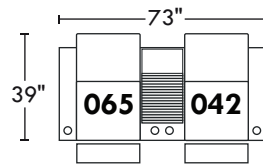

59575

Hauteur avant bras : 26" | Hauteur siège : 19" | Profondeur d'assise : 20"
 Arm Height : 26" | Seat Height : 19" | Seat Depth : 20"

home
theatre series

Configurations

A

B

C

D

E

F

G

H

I

J

114"

K

L

130"

M