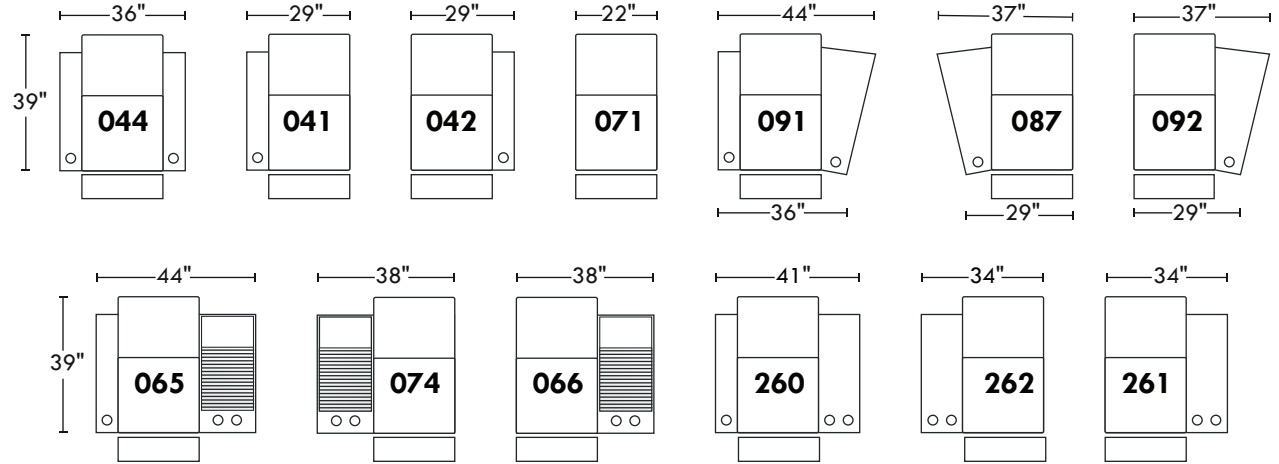

59575

Hauteur avant bras : 26" | Hauteur siège : 19" | Profondeur d'assise : 20"
 Arm Height : 26" | Seat Height : 19" | Seat Depth : 20"

home
theatre series

Configurations

A

B

C

D

E

F

G

H

I

J

114"

K

L

130"

M