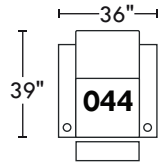

59575

Hauteur avant bras : 26" | Hauteur siège : 19" | Profondeur d'assise : 20"
 Arm Height : 26" | Seat Height : 19" | Seat Depth : 20"

home
theatre series

Configurations

A

B

C

D

E

F

G

H

I

J

114"

K

L

130"

M