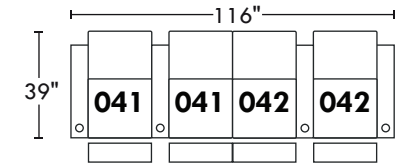

59575

Hauteur avant bras : 26" | Hauteur siège : 19" | Profondeur d'assise : 20"
 Arm Height : 26" | Seat Height : 19" | Seat Depth : 20"

home
theatre series

Configurations

A

B

C

D

E

F

G

H

I

J

114"

K

L

130"

M