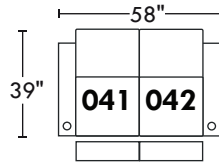

59575

Hauteur avant bras : 26" | Hauteur siège : 19" | Profondeur d'assise : 20"
 Arm Height : 26" | Seat Height : 19" | Seat Depth : 20"

home
theatre series

Configurations

A

B

C

D

E

F

G

H

I

J

114"

K

L

130"

M