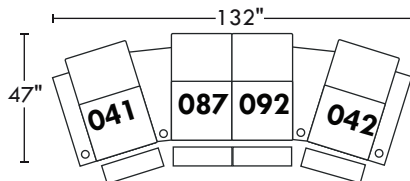

59575

Hauteur avant bras : 26" | Hauteur siège : 19" | Profondeur d'assise : 20"
 Arm Height : 26" | Seat Height : 19" | Seat Depth : 20"

home
theatre series

Configurations

A

B

C

D

E

F

G

H

I

J

114"

K

L

130"

M