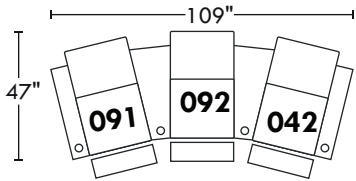

59575

Hauteur avant bras : 26" | Hauteur siège : 19" | Profondeur d'assise : 20"
 Arm Height : 26" | Seat Height : 19" | Seat Depth : 20"

home
theatre series

Configurations

A

B

C

D

E

F

G

H

I

J

114"

K

L

130"

M