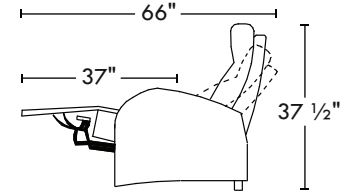

59 456

Hauteur avant bras : 26" | Hauteur siège : 19" | Profondeur d'assise : 20"
 Arm Height : 26" | Seat Height : 19" | Seat Depth : 20"

home
theatre series

Configurations