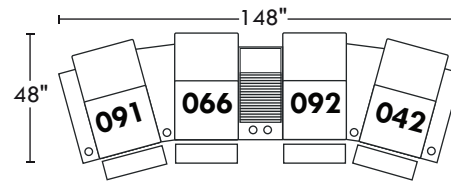

59456

Hauteur avant bras : 26" | Hauteur siège : 19" | Profondeur d'assise : 20"
 Arm Height : 26" | Seat Height : 19" | Seat Depth : 20"

home
theatre series

Configurations

A

B

C

D

E

F

G

H

I

J

114"

K

L

130"

M