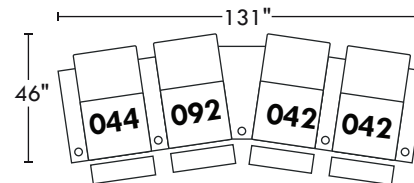

59456

Hauteur avant bras : 26" | Hauteur siège : 19" | Profondeur d'assise : 20"
 Arm Height : 26" | Seat Height : 19" | Seat Depth : 20"

home
theatre series

Configurations

A

B

C

D

E

F

G

H

I

J

114"

K

L

130"

M