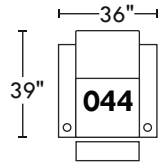

59456

Hauteur avant bras : 26" | Hauteur siège : 19" | Profondeur d'assise : 20"
 Arm Height : 26" | Seat Height : 19" | Seat Depth : 20"

home
theatre series

Configurations

A

B

C

D

E

F

G

H

I

J

114"

K

L

130"

M