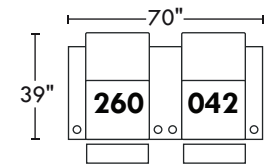

59456

Hauteur avant bras : 26" | Hauteur siège : 19" | Profondeur d'assise : 20"
 Arm Height : 26" | Seat Height : 19" | Seat Depth : 20"

home
theatre series

Configurations

A

B

C

D

E

F

G

H

I

J

114"

K

L

130"

M