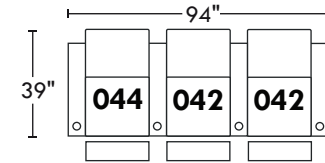

59456

Hauteur avant bras : 26" | Hauteur siège : 19" | Profondeur d'assise : 20"
 Arm Height : 26" | Seat Height : 19" | Seat Depth : 20"

home
theatre series

Configurations

A

B

C

D

E

F

G

H

I

J

114"

K

L

130"

M