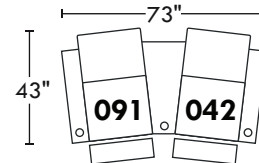

59456

Hauteur avant bras : 26" | Hauteur siège : 19" | Profondeur d'assise : 20"
 Arm Height : 26" | Seat Height : 19" | Seat Depth : 20"

home
theatre series

Configurations

A

B

C

D

E

F

G

H

I

J

114"

K

L

130"

M