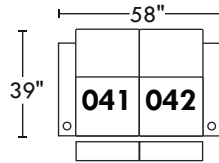

59456

Hauteur avant bras : 26" | Hauteur siège : 19" | Profondeur d'assise : 20"
 Arm Height : 26" | Seat Height : 19" | Seat Depth : 20"

home
theatre series

Configurations

A

B

C

D

E

F

G

H

I

J

114"

K

L

130"

M