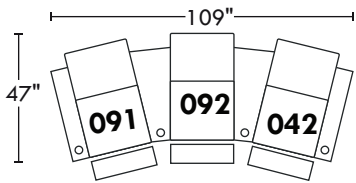

59456

Hauteur avant bras : 26" | Hauteur siège : 19" | Profondeur d'assise : 20"
 Arm Height : 26" | Seat Height : 19" | Seat Depth : 20"

home
theatre series

Configurations

A

B

C

D

E

F

G

H

I

J

114"

K

L

130"

M