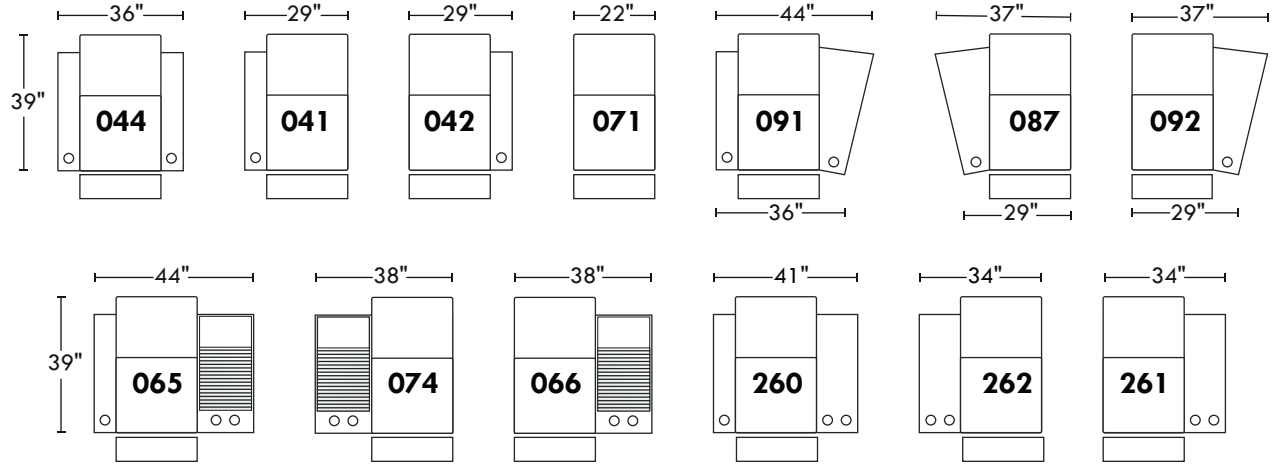

59456

Hauteur avant bras : 26" | Hauteur siège : 19" | Profondeur d'assise : 20"
 Arm Height : 26" | Seat Height : 19" | Seat Depth : 20"

home
theatre series

Configurations

A

B

C

D

E

F

G

H

I

J

114"

K

L

130"

M