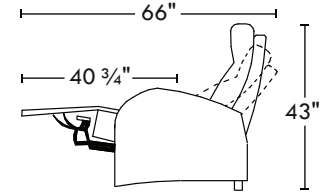

59456

Hauteur avant bras : 26" | Hauteur siège : 19" | Profondeur d'assise : 20"
 Arm Height : 26" | Seat Height : 19" | Seat Depth : 20"

home
theatre series

Configurations

A

B

C

D

E

F

G

H

I

J

114"

K

L

130"

M