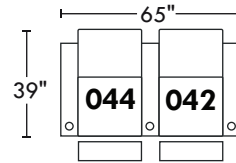

59456

Hauteur avant bras : 26" | Hauteur siège : 19" | Profondeur d'assise : 20"
 Arm Height : 26" | Seat Height : 19" | Seat Depth : 20"

home
theatre series

Configurations

A

B

C

D

E

F

G

H

I

J

114"

K

L

130"

M