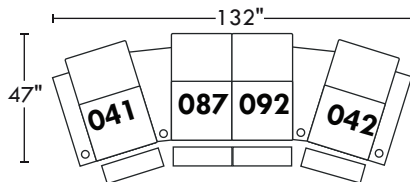

59456

Hauteur avant bras : 26" | Hauteur siège : 19" | Profondeur d'assise : 20"
 Arm Height : 26" | Seat Height : 19" | Seat Depth : 20"

home
theatre series

Configurations

A

B

C

D

E

F

G

H

I

J

114"

K

L

130"

M