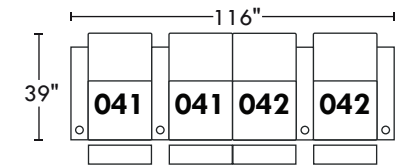

59456

Hauteur avant bras : 26" | Hauteur siège : 19" | Profondeur d'assise : 20"
 Arm Height : 26" | Seat Height : 19" | Seat Depth : 20"

home
theatre series

Configurations

A

B

C

D

E

F

G

H

I

J

114"

K

L

130"

M