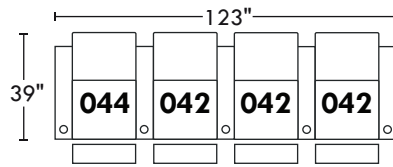

59456

Hauteur avant bras : 26" | Hauteur siège : 19" | Profondeur d'assise : 20"
 Arm Height : 26" | Seat Height : 19" | Seat Depth : 20"

home
theatre series

Configurations

A

B

C

D

E

F

G

H

I

J

114"

K

L

130"

M