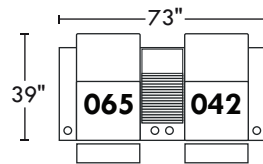

59456

Hauteur avant bras : 26" | Hauteur siège : 19" | Profondeur d'assise : 20"
 Arm Height : 26" | Seat Height : 19" | Seat Depth : 20"

home
theatre series

Configurations

A

B

C

D

E

F

G

H

I

J

114"

K

L

130"

M