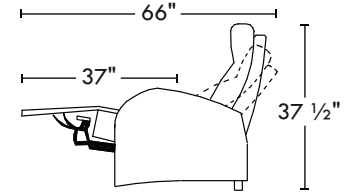

59 219

Hauteur avant bras : 26" | Hauteur siège : 19" | Profondeur d'assise : 20"
 Arm Height : 26" | Seat Height : 19" | Seat Depth : 20"

home
theatre series

Configurations