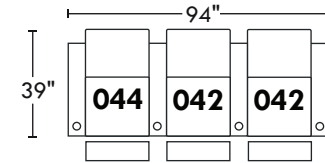

59219

Hauteur avant bras : 26" | Hauteur siège : 19" | Profondeur d'assise : 20"
 Arm Height : 26" | Seat Height : 19" | Seat Depth : 20"

home
theatre series

Configurations

A

B

C

D

E

F

G

H

I

J

114"

K

L

130"

M