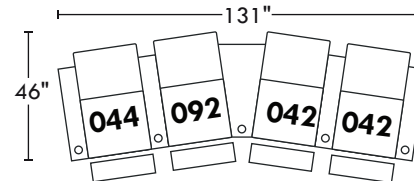

59219

Hauteur avant bras : 26" | Hauteur siège : 19" | Profondeur d'assise : 20"
 Arm Height : 26" | Seat Height : 19" | Seat Depth : 20"

home
theatre series

Configurations

A

B

C

D

E

F

G

H

I

J

114"

K

L

130"

M