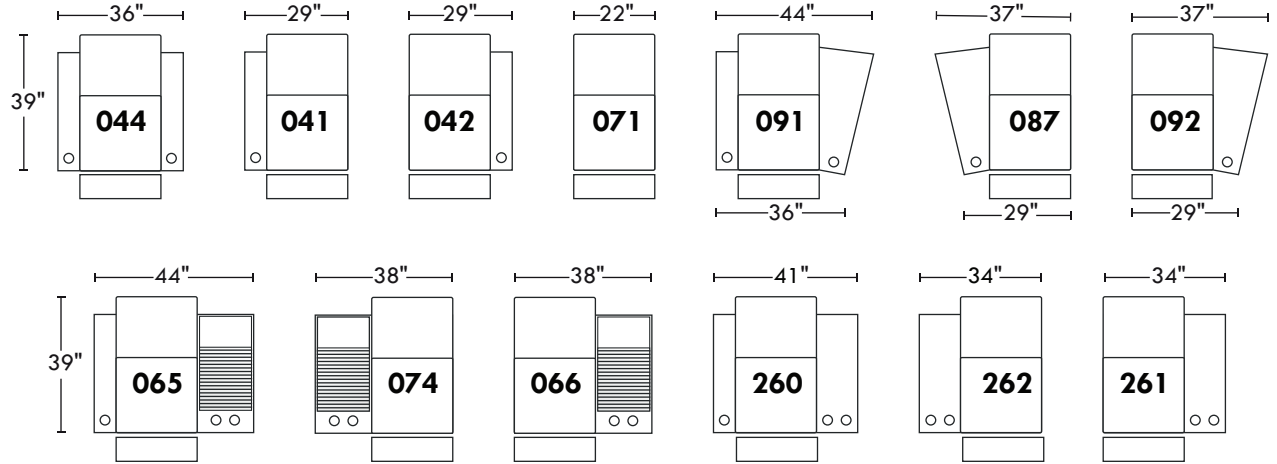

59219

Hauteur avant bras : 26" | Hauteur siège : 19" | Profondeur d'assise : 20"
 Arm Height : 26" | Seat Height : 19" | Seat Depth : 20"

home
theatre series

Configurations

A

B

C

D

E

F

G

H

I

J

114"

K

L

130"

M