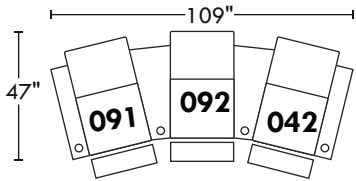

59219

Hauteur avant bras : 26" | Hauteur siège : 19" | Profondeur d'assise : 20"
 Arm Height : 26" | Seat Height : 19" | Seat Depth : 20"

home
theatre series

Configurations

A

B

C

D

E

F

G

H

I

J

114"

K

L

130"

M