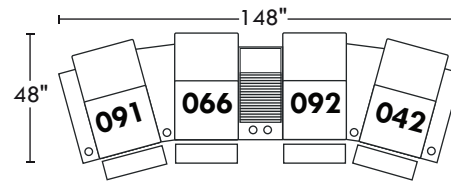

59219

Hauteur avant bras : 26" | Hauteur siège : 19" | Profondeur d'assise : 20"
 Arm Height : 26" | Seat Height : 19" | Seat Depth : 20"

home
theatre series

Configurations

A

B

C

D

E

F

G

H

I

J

114"

K

L

130"

M