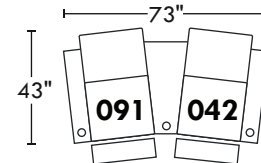

59219

Hauteur avant bras : 26" | Hauteur siège : 19" | Profondeur d'assise : 20"
 Arm Height : 26" | Seat Height : 19" | Seat Depth : 20"

home
theatre series

Configurations

A

B

C

D

E

F

G

H

I

J

114"

K

L

130"

M