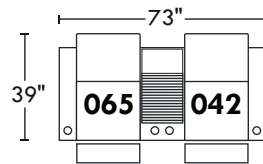

59219

Hauteur avant bras : 26" | Hauteur siège : 19" | Profondeur d'assise : 20"
 Arm Height : 26" | Seat Height : 19" | Seat Depth : 20"

home
theatre series

Configurations

A

B

C

D

E

F

G

H

I

J

114"

K

L

130"

M