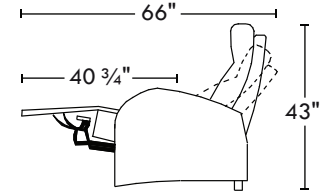

59219

Hauteur avant bras : 26" | Hauteur siège : 19" | Profondeur d'assise : 20"
 Arm Height : 26" | Seat Height : 19" | Seat Depth : 20"

home
theatre series

Configurations

A

B

C

D

E

F

G

H

I

J

114"

K

L

130"

M