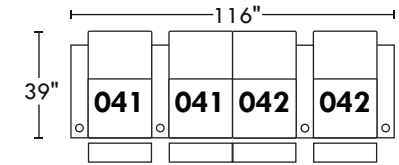

59219

Hauteur avant bras : 26" | Hauteur siège : 19" | Profondeur d'assise : 20"
 Arm Height : 26" | Seat Height : 19" | Seat Depth : 20"

home
theatre series

Configurations

A

B

C

D

E

F

G

H

I

J

114"

K

L

130"

M