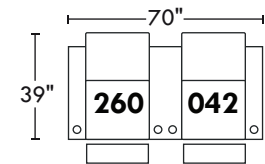

59219

Hauteur avant bras : 26" | Hauteur siège : 19" | Profondeur d'assise : 20"
 Arm Height : 26" | Seat Height : 19" | Seat Depth : 20"

home
theatre series

Configurations

A

B

C

D

E

F

G

H

I

J

114"

K

L

130"

M