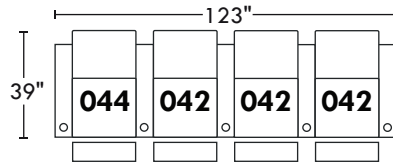

59219

Hauteur avant bras : 26" | Hauteur siège : 19" | Profondeur d'assise : 20"
 Arm Height : 26" | Seat Height : 19" | Seat Depth : 20"

home
theatre series

Configurations

A

B

C

D

E

F

G

H

I

J

114"

K

L

130"

M