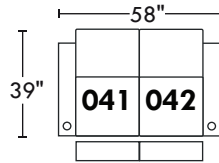

59219

Hauteur avant bras : 26" | Hauteur siège : 19" | Profondeur d'assise : 20"
 Arm Height : 26" | Seat Height : 19" | Seat Depth : 20"

home
theatre series

Configurations

A

B

C

D

E

F

G

H

I

J

114"

K

L

130"

M