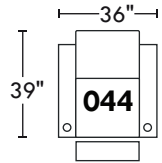

59219

Hauteur avant bras : 26" | Hauteur siège : 19" | Profondeur d'assise : 20"
 Arm Height : 26" | Seat Height : 19" | Seat Depth : 20"

home
theatre series

Configurations

A

B

C

D

E

F

G

H

I

J

114"

K

L

130"

M