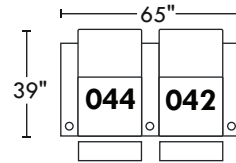

59219

Hauteur avant bras : 26" | Hauteur siège : 19" | Profondeur d'assise : 20"
 Arm Height : 26" | Seat Height : 19" | Seat Depth : 20"

home
theatre series

Configurations

A

B

C

D

E

F

G

H

I

J

114"

K

L

130"

M