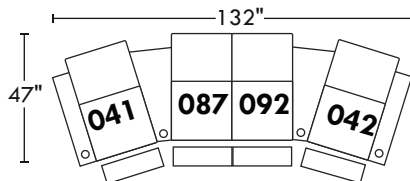

59219

Hauteur avant bras : 26" | Hauteur siège : 19" | Profondeur d'assise : 20"
 Arm Height : 26" | Seat Height : 19" | Seat Depth : 20"

home
theatre series

Configurations

A

B

C

D

E

F

G

H

I

J

114"

K

L

130"

M