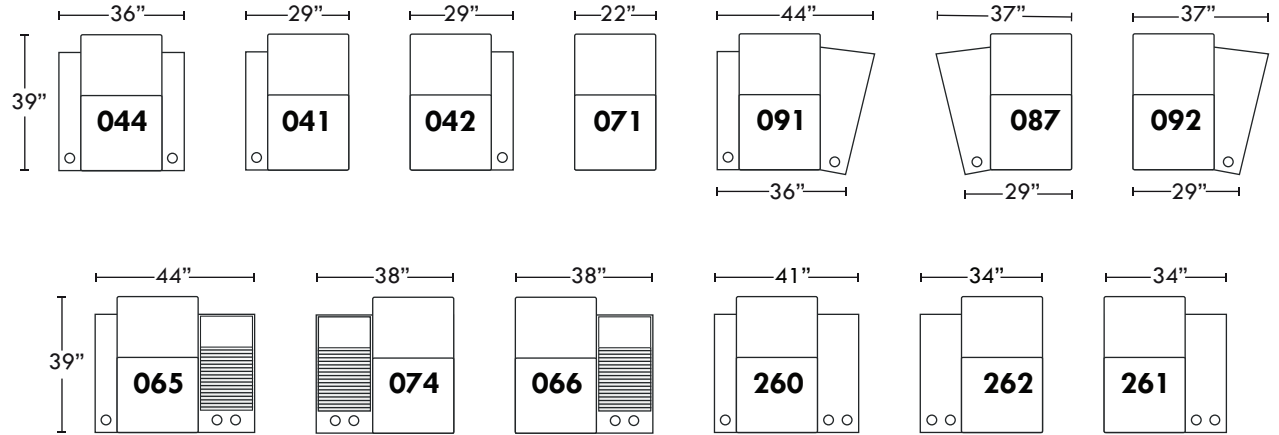

59 212

Hauteur avant bras : 26" | Hauteur siège : 19" | Profondeur d'assise : 20"
 Arm Height : 26" | Seat Height : 19" | Seat Depth : 20"

home
theatre series

Configurations