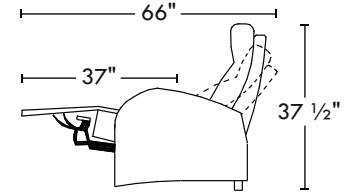

59 212

Hauteur avant bras : 26" | Hauteur siège : 19" | Profondeur d'assise : 20"
 Arm Height : 26" | Seat Height : 19" | Seat Depth : 20"

home
theatre series

Configurations