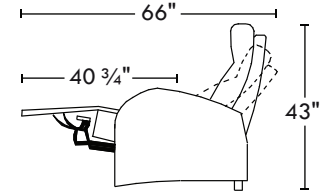

59212

Hauteur avant bras : 26" | Hauteur siège : 19" | Profondeur d'assise : 20"
 Arm Height : 26" | Seat Height : 19" | Seat Depth : 20"

home
theatreseries

Configurations