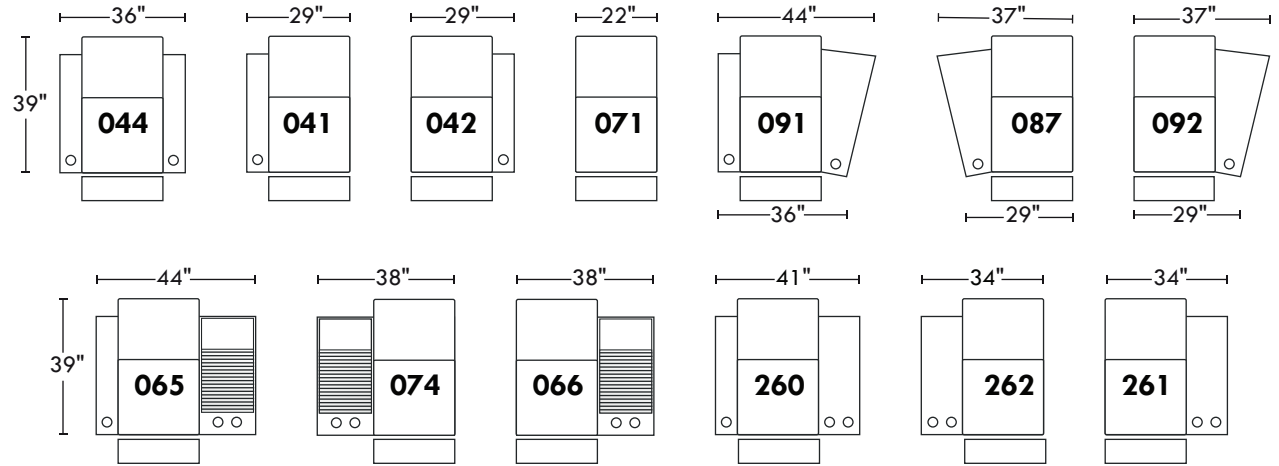

59212

Hauteur avant bras : 26" | Hauteur siège : 19" | Profondeur d'assise : 20"
 Arm Height : 26" | Seat Height : 19" | Seat Depth : 20"

home
theatreseries

Configurations