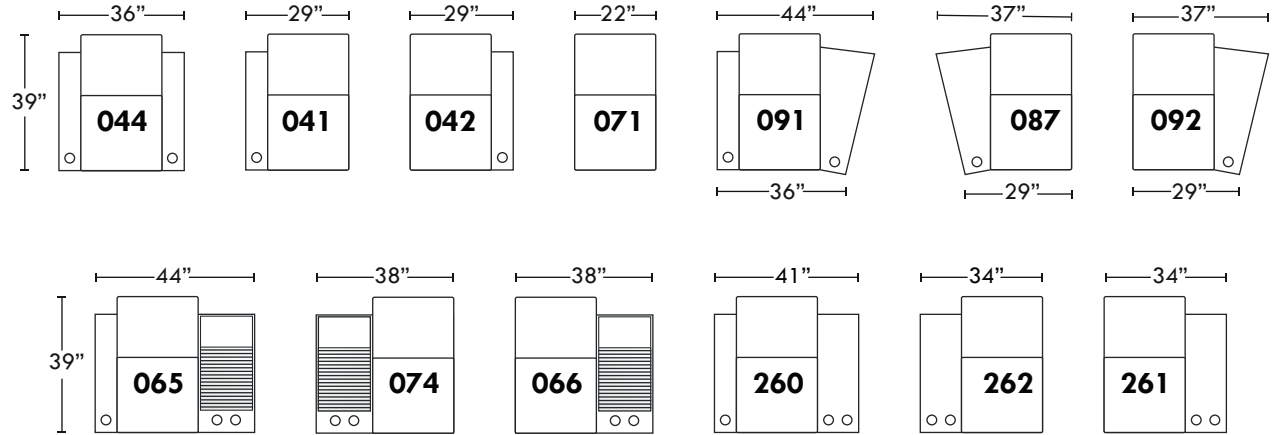

# 59 162

Hauteur avant bras : 26" | Hauteur siège : 19" | Profondeur d'assise : 20"  
 Arm Height : 26" | Seat Height : 19" | Seat Depth : 20"

home  
theatreseries

## Configurations