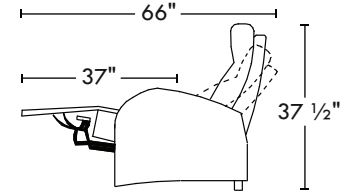

# 59 162

Hauteur avant bras : 26" | Hauteur siège : 19" | Profondeur d'assise : 20"  
 Arm Height : 26" | Seat Height : 19" | Seat Depth : 20"

home  
theatreseries