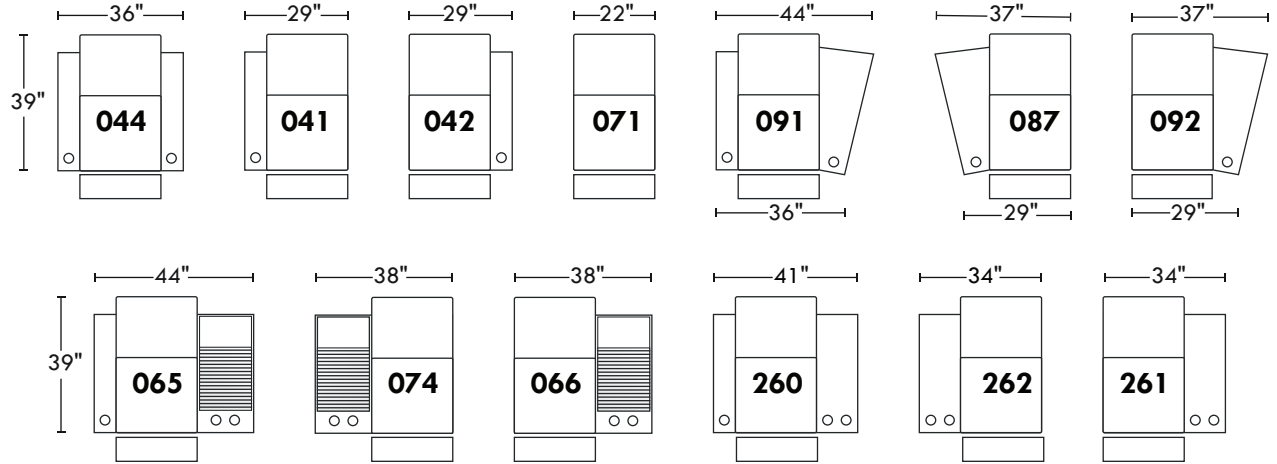

59162

Hauteur avant bras : 26" | Hauteur siège : 19" | Profondeur d'assise : 20"
 Arm Height : 26" | Seat Height : 19" | Seat Depth : 20"

home
theatre series

Configurations