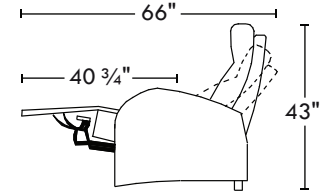

59162

Hauteur avant bras : 26" | Hauteur siège : 19" | Profondeur d'assise : 20"
 Arm Height : 26" | Seat Height : 19" | Seat Depth : 20"

home
theatre series

Configurations