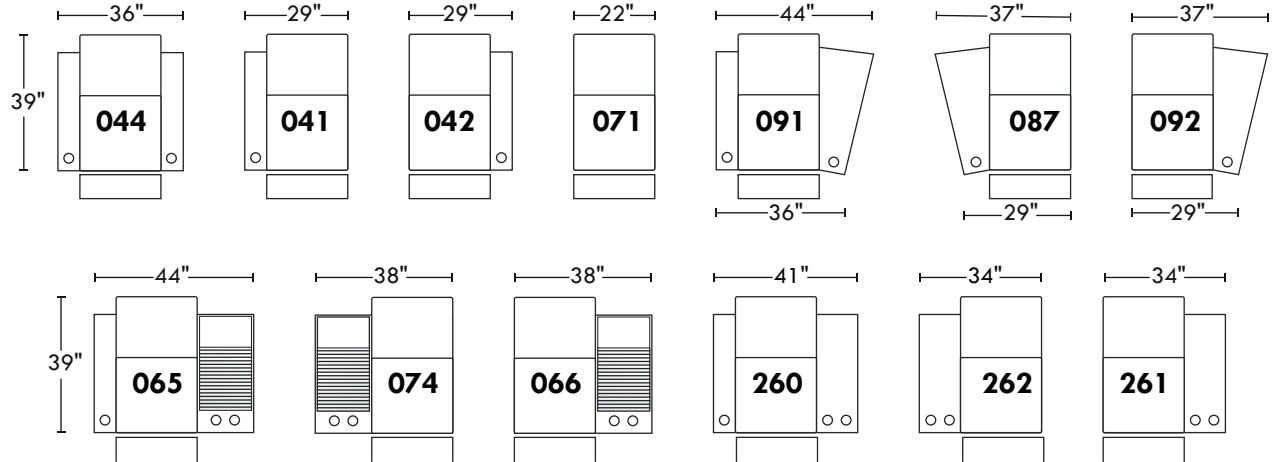

# 59162

Hauteur avant bras : 26" | Hauteur siège : 19" | Profondeur d'assise : 20"  
 Arm Height : 26" | Seat Height : 19" | Seat Depth : 20"

home  
theatre series

## Configurations