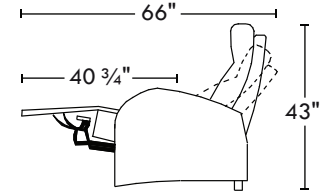

# 59162

Hauteur avant bras : 26" | Hauteur siège : 19" | Profondeur d'assise : 20"  
 Arm Height : 26" | Seat Height : 19" | Seat Depth : 20"

home  
theatre series