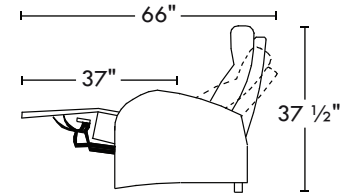

59 142

Hauteur avant bras : 26" | Hauteur siège : 19" | Profondeur d'assise : 20"
 Arm Height : 26" | Seat Height : 19" | Seat Depth : 20"

home
theatre series

Configurations