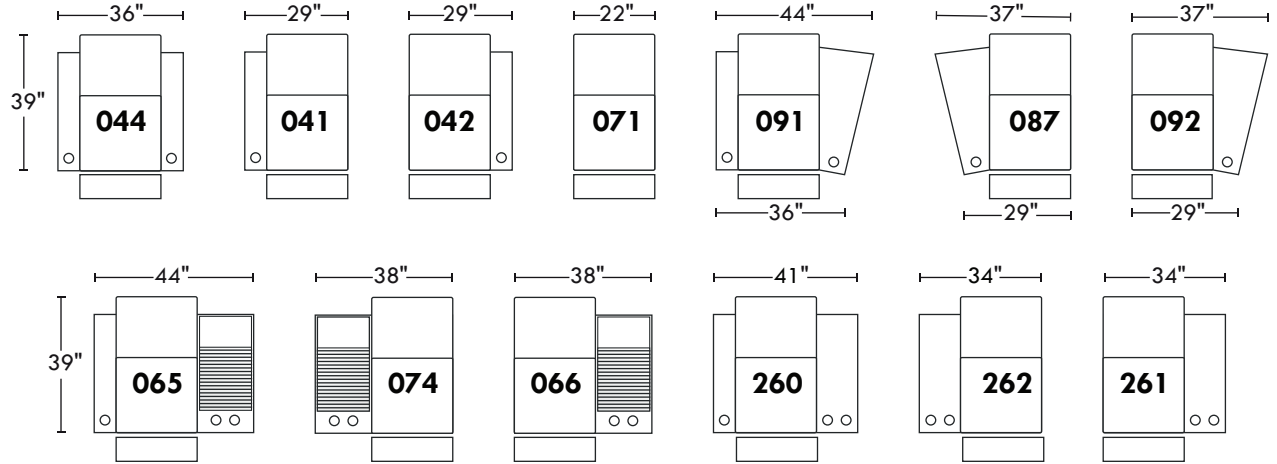

# 59142

Hauteur avant bras : 26" | Hauteur siège : 19" | Profondeur d'assise : 20"  
 Arm Height : 26" | Seat Height : 19" | Seat Depth : 20"

home  
theatreseries

## Configurations