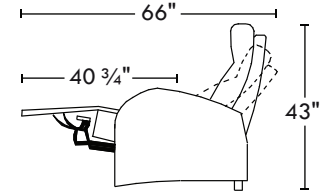

# 59142

Hauteur avant bras : 26" | Hauteur siège : 19" | Profondeur d'assise : 20"  
 Arm Height : 26" | Seat Height : 19" | Seat Depth : 20"

home  
theatreseries