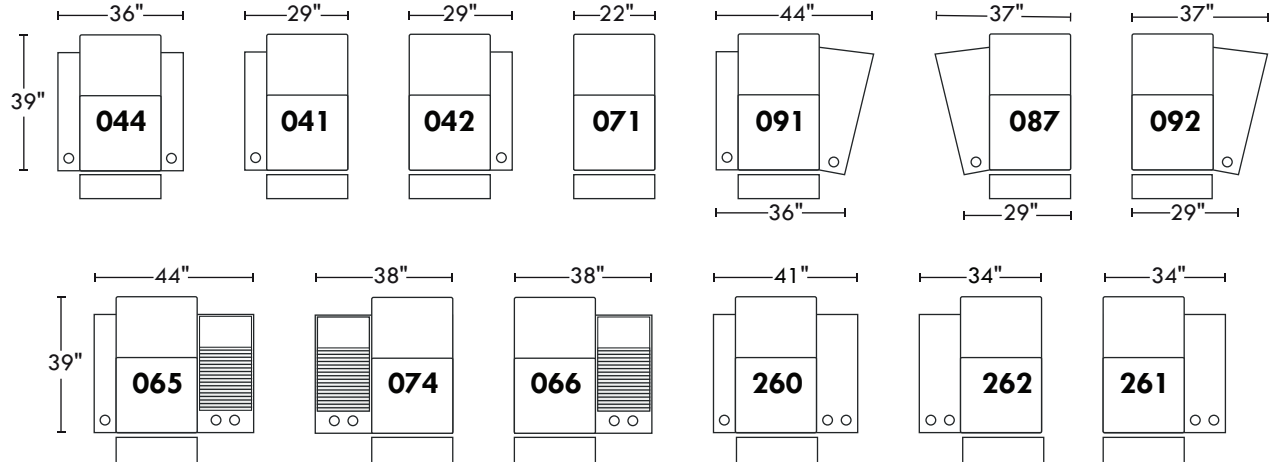

59142

Hauteur avant bras : 26" | Hauteur siège : 19" | Profondeur d'assise : 20"
 Arm Height : 26" | Seat Height : 19" | Seat Depth : 20"

home
theatreseries

Configurations