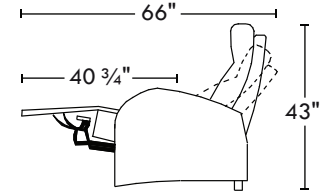

59142

Hauteur avant bras : 26" | Hauteur siège : 19" | Profondeur d'assise : 20"
 Arm Height : 26" | Seat Height : 19" | Seat Depth : 20"

home
theatreseries

Configurations