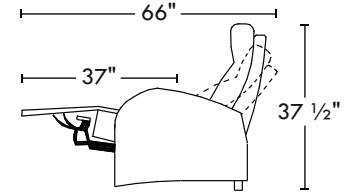

59 121

Hauteur avant bras : 26" | Hauteur siège : 19" | Profondeur d'assise : 20"
 Arm Height : 26" | Seat Height : 19" | Seat Depth : 20"

home
theatre series

Configurations