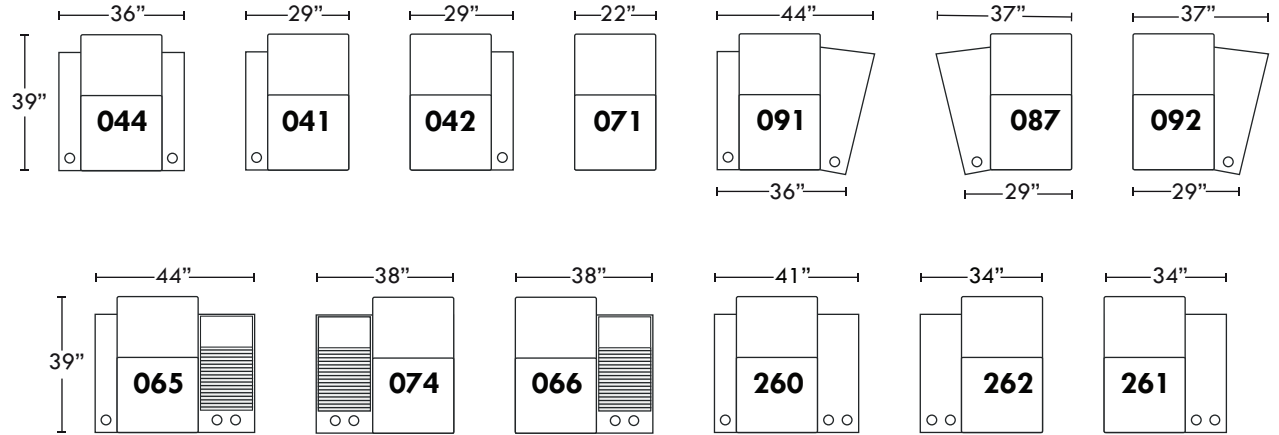

59 121

Hauteur avant bras : 26" | Hauteur siège : 19" | Profondeur d'assise : 20"
 Arm Height : 26" | Seat Height : 19" | Seat Depth : 20"

home
theatre series

Configurations