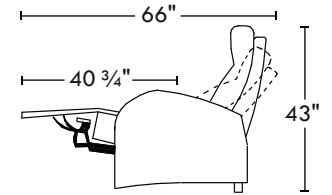

# 59121

Hauteur avant bras : 26" | Hauteur siège : 19" | Profondeur d'assise : 20"  
 Arm Height : 26" | Seat Height : 19" | Seat Depth : 20"

home  
theatre series