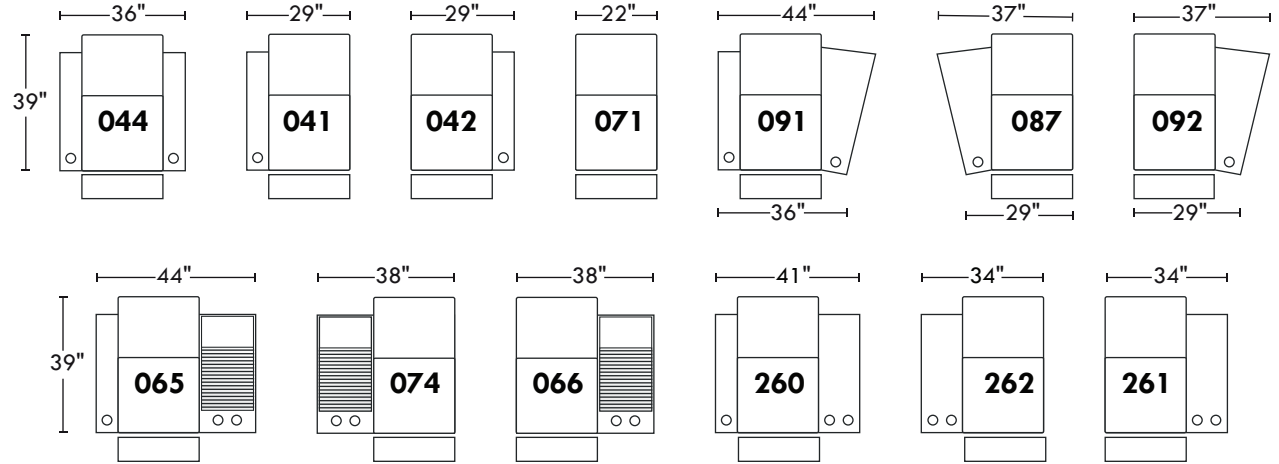

# 59121

Hauteur avant bras : 26" | Hauteur siège : 19" | Profondeur d'assise : 20"  
 Arm Height : 26" | Seat Height : 19" | Seat Depth : 20"

home  
theatre series

## Configurations