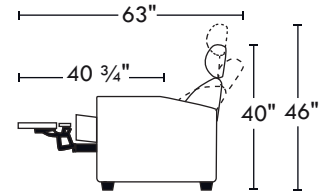

# 57334

Hauteur avant bras : 26" | Hauteur siège : 19" | Profondeur d'assise : 21"  
 Arm Height : 26" | Seat Height : 19" | Seat Depth : 21"

home  
theatreseries