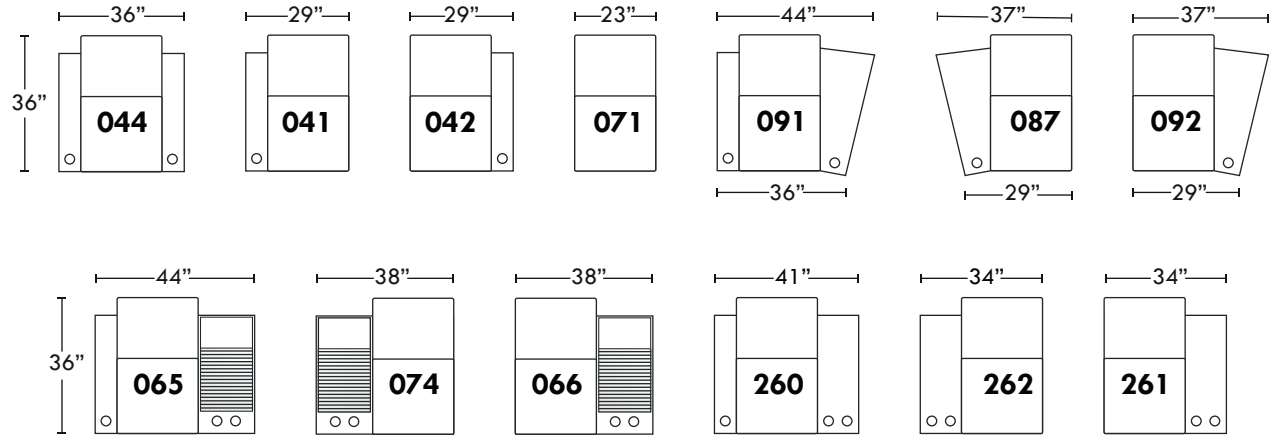

# 57334

Hauteur avant bras : 26" | Hauteur siège : 19" | Profondeur d'assise : 21"  
 Arm Height : 26" | Seat Height : 19" | Seat Depth : 21"

home  
theatreseries

## Configurations