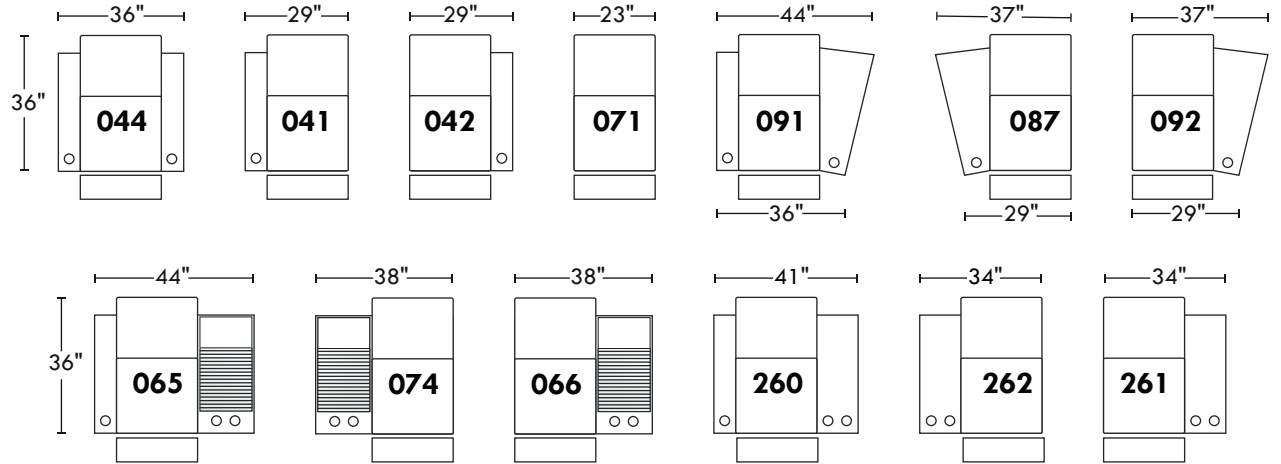

# 57334

Hauteur avant bras : 26" | Hauteur siège : 20" | Profondeur d'assise : 22"  
 Arm Height : 26" | Seat Height : 20" | Seat Depth : 22"

home  
theatre series

## Configurations