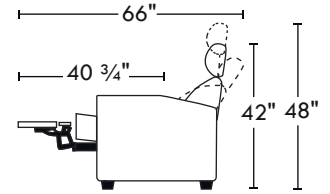

# 57334

Hauteur avant bras : 26" | Hauteur siège : 20" | Profondeur d'assise : 22"  
 Arm Height : 26" | Seat Height : 20" | Seat Depth : 22"

home  
theatre series