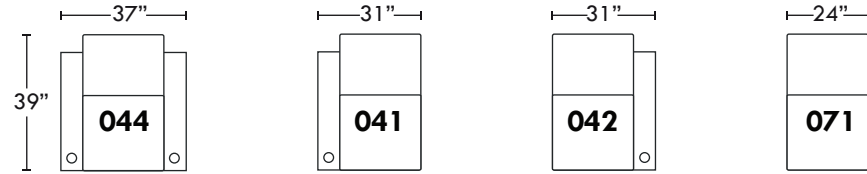

42444

home
theatreseries

Hauteur avant bras : 24" | Hauteur siège : 18" | Profondeur d'assise : 22 1/2"
 Arm Height : 24" | Seat Height : 18" | Seat Depth : 22 1/2"

Configurations