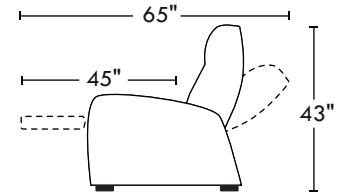

42444

home
theatreseries

Hauteur avant bras : 24" | Hauteur siège : 18" | Profondeur d'assise : 22 1/2"
 Arm Height : 24" | Seat Height : 18" | Seat Depth : 22 1/2"

Configurations