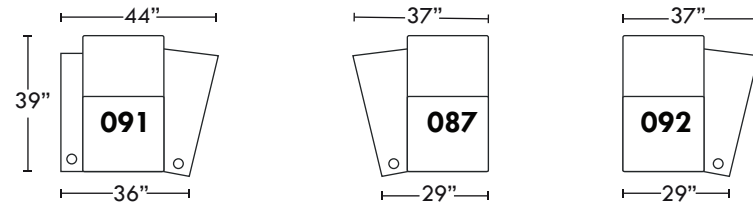

42444

home
theatreseries

Hauteur avant bras : 24" | Hauteur siège : 18" | Profondeur d'assise : 22 1/2"
 Arm Height : 24" | Seat Height : 18" | Seat Depth : 22 1/2"

Configurations