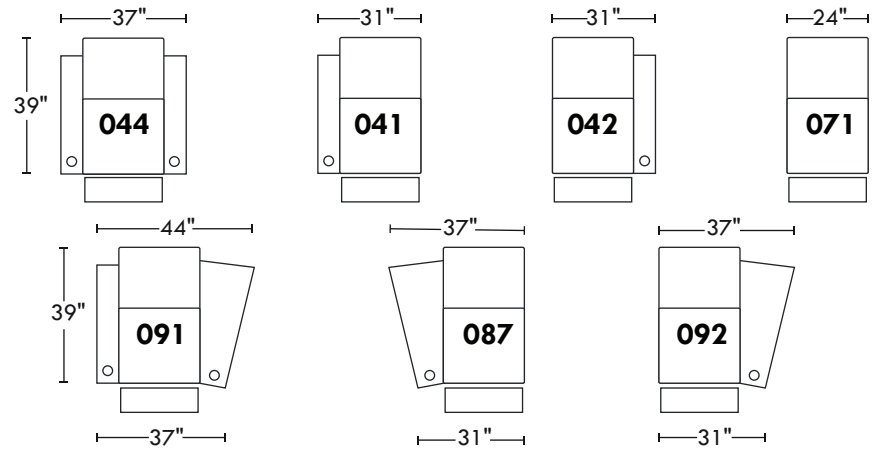

# 42444

home  
theatreseries

Hauteur avant bras : 24" | Hauteur siège : 18" | Profondeur d'assise : 22 1/2"  
Arm Height : 24" | Seat Height : 18" | Seat Depth : 22 1/2"

## Configurations