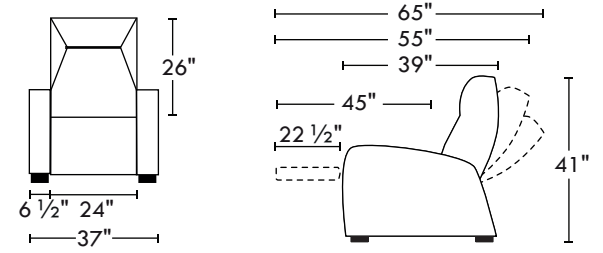

# 42444

home  
theatreseries

Hauteur avant bras : 24" | Hauteur siège : 18" | Profondeur d'assise : 22 1/2"  
Arm Height : 24" | Seat Height : 18" | Seat Depth : 22 1/2"