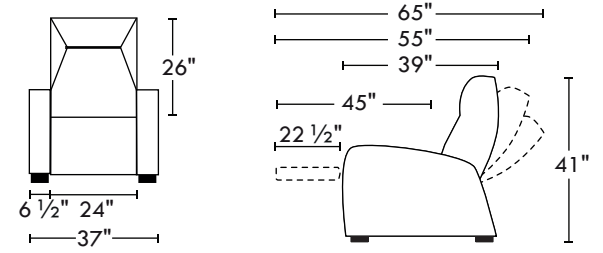

# 42444

home  
theatreseries

Hauteur avant bras : 24" | Hauteur siège : 18" | Profondeur d'assise : 22 1/2"  
 Arm Height : 24" | Seat Height : 18" | Seat Depth : 22 1/2"