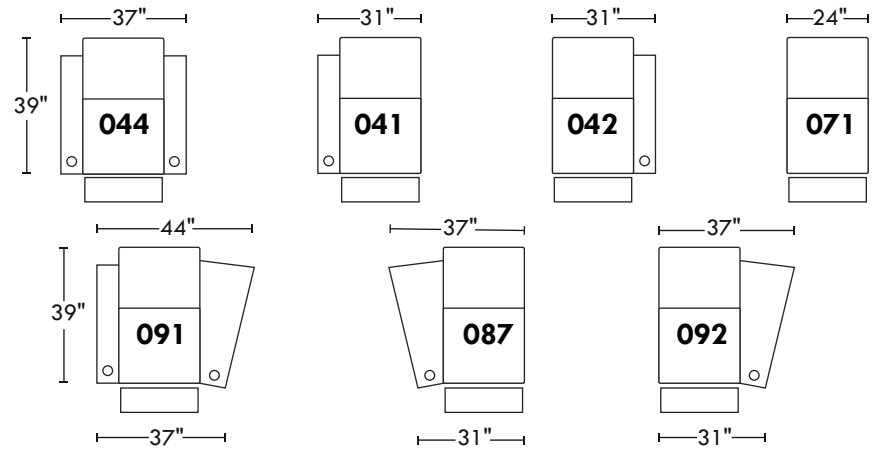

# 42444

home  
theatreseries

Hauteur avant bras : 24" | Hauteur siège : 18" | Profondeur d'assise : 22 1/2"  
 Arm Height : 24" | Seat Height : 18" | Seat Depth : 22 1/2"

## Configurations