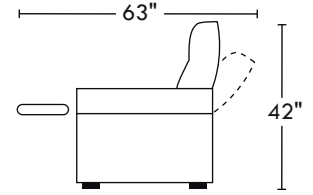

40111

Hauteur avant bras : 25" | Hauteur siège : 19" | Profondeur d'assise : 22"
 Arm Height : 25" | Seat Height : 19" | Seat Depth : 22"

home
theatreseries

Configurations