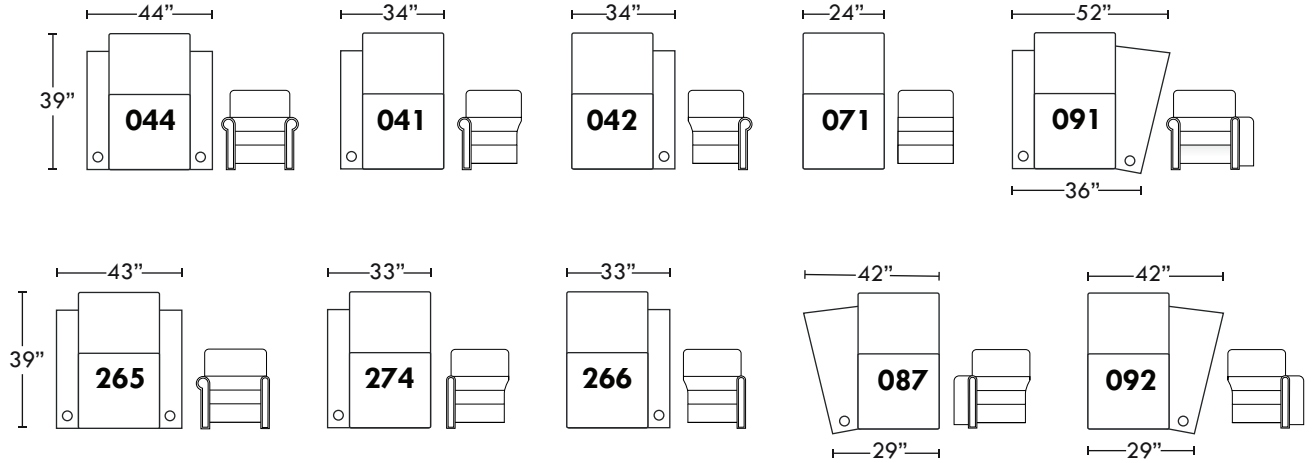

40111

Hauteur avant bras : 25" | Hauteur siège : 19" | Profondeur d'assise : 22"
 Arm Height : 25" | Seat Height : 19" | Seat Depth : 22"

home
theatreseries

Configurations