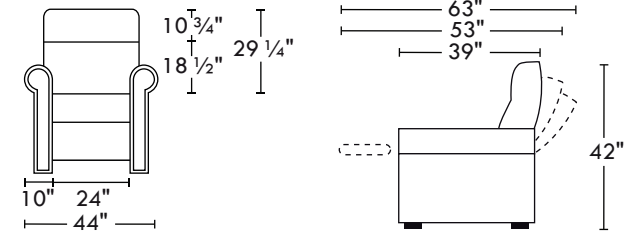

40111

home
theatreseries

Hauteur avant bras : 25" | Hauteur siège : 19" | Profondeur d'assise : 22"
 Arm Height : 25" | Seat Height : 19" | Seat Depth : 22"

Configurations