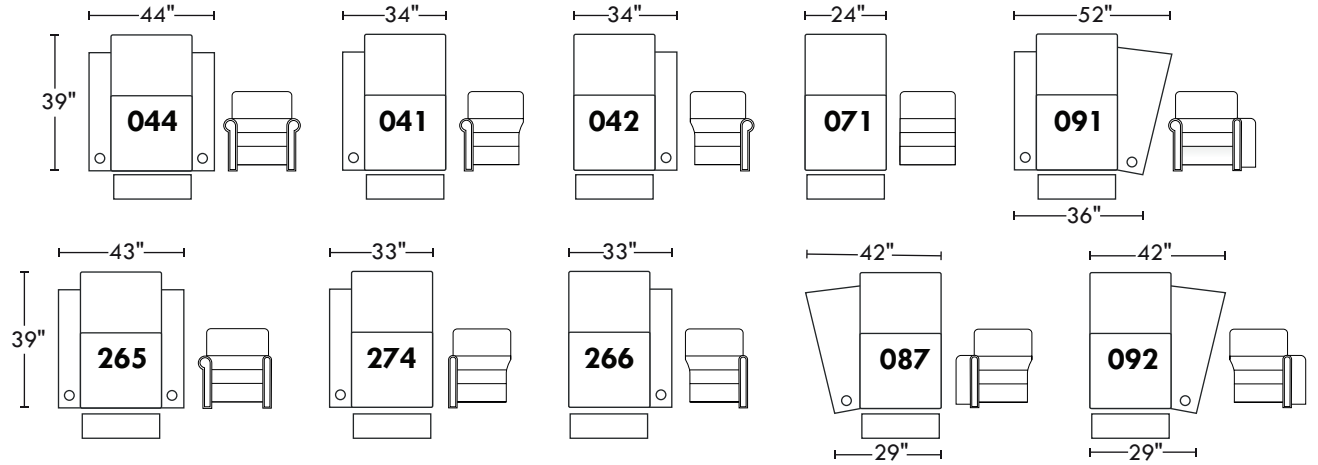

40111

home
theatreseries

Hauteur avant bras : 25" | Hauteur siège : 19" | Profondeur d'assise : 22"
 Arm Height : 25" | Seat Height : 19" | Seat Depth : 22"

Configurations