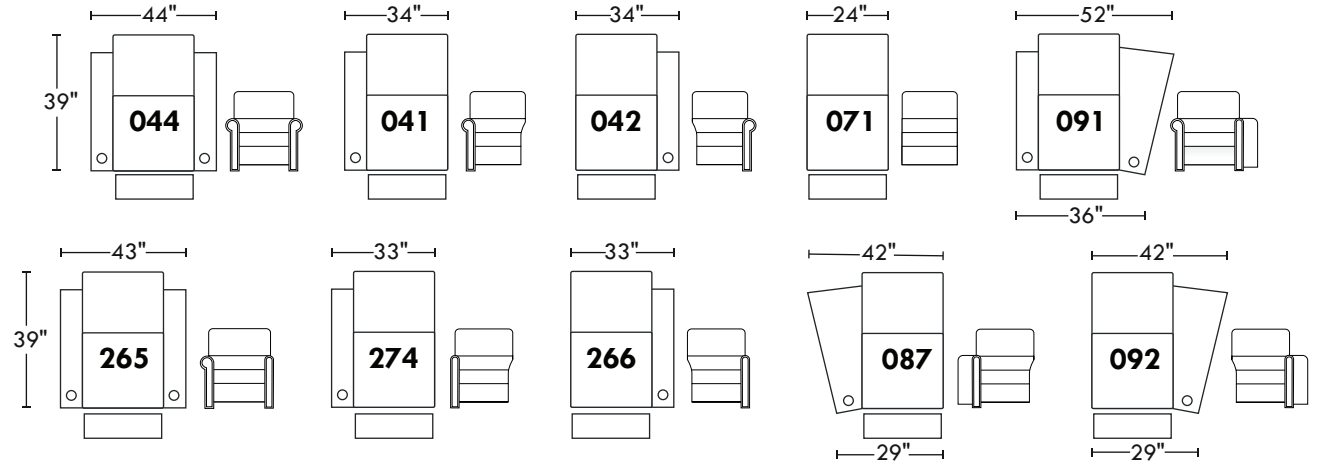

40111

home
theatreseries

Hauteur avant bras : 25" | Hauteur siège : 19" | Profondeur d'assise : 22"
 Arm Height : 25" | Seat Height : 19" | Seat Depth : 22"

Configurations