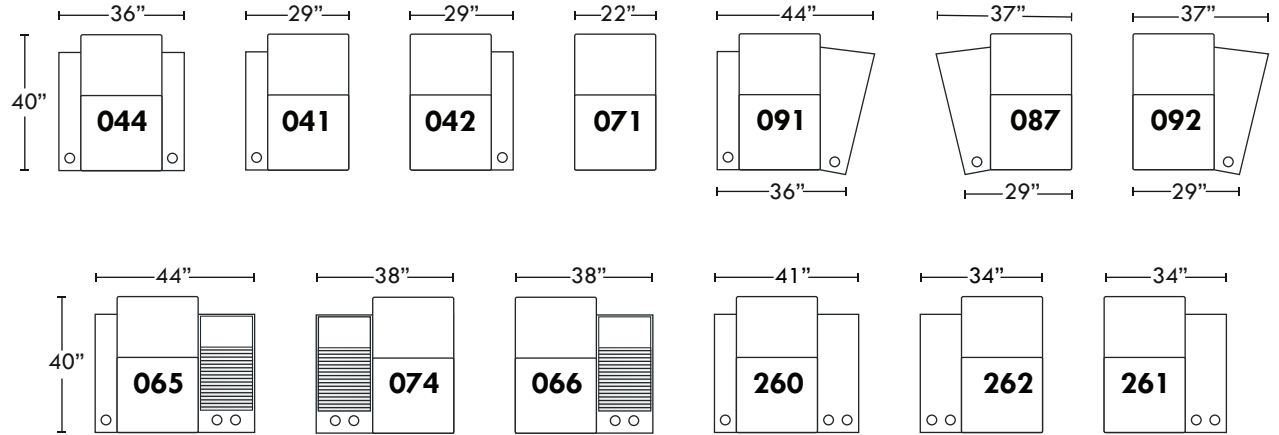

360

Aussi disponible avec actuateurs D-Box - voir modèle 352
Available with D-Box actuators - see model 352

Hauteur avant bras : 26" | Hauteur siège : 19" | Profondeur d'assise : 22"
Arm Height : 26" | Seat Height : 19" | Seat Depth : 22"

home
theatreseries

Configurations