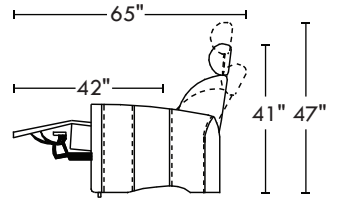

360

Aussi disponible avec actuateurs D-Box - voir modèle 352
Available with D-Box actuators - see model 352

Hauteur avant bras : 26" | Hauteur siège : 19" | Profondeur d'assise : 22"
Arm Height : 26" | Seat Height : 19" | Seat Depth : 22"

home
theatreseries