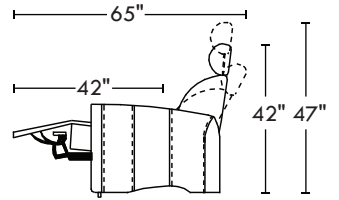

360

Aussi disponible avec actuateurs D-Box - voir modèle 352
Available with D-Box actuators - see model 352

Hauteur avant bras : 26" | Hauteur siège : 19" | Profondeur d'assise : 22"
Arm Height : 26" | Seat Height : 19" | Seat Depth : 22"

home
theatreseries

Configurations