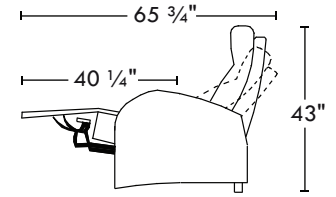

# 359

Aussi disponible avec actuateurs D-Box - voir modèle 351  
Available with D-Box actuators - see model 351

Hauteur avant bras : 26" | Hauteur siège : 19" | Profondeur d'assise : 21"  
Arm Height : 26" | Seat Height : 19" | Seat Depth : 21"