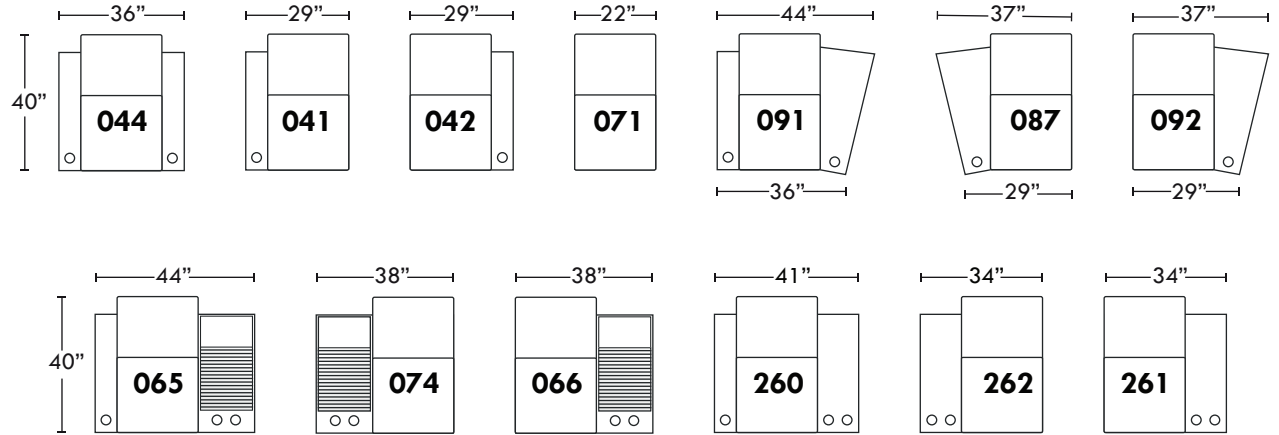

home
theatreseries

Configurations