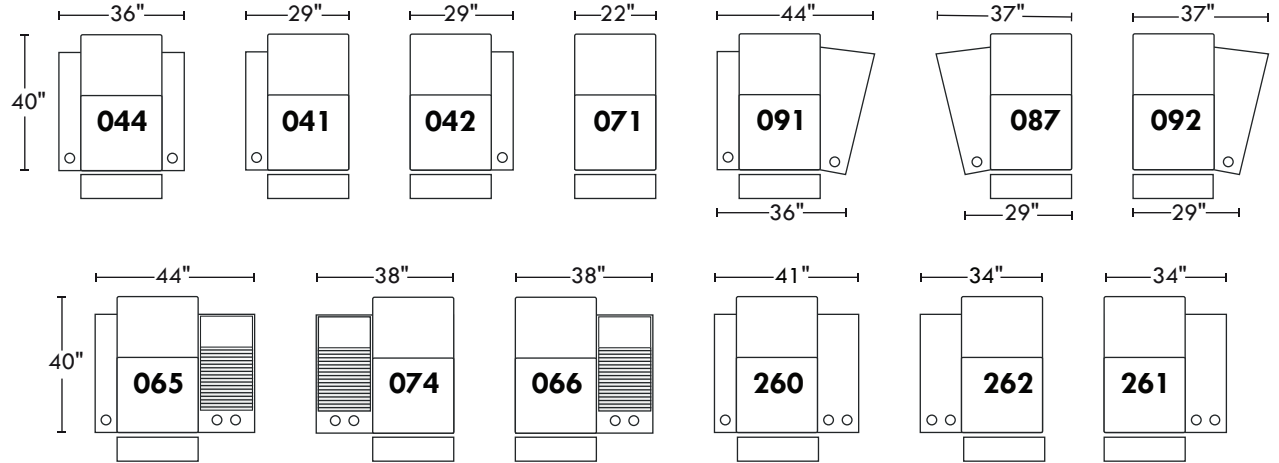

# 359

Aussi disponible avec actuateurs D-Box - voir modèle 351  
Available with D-Box actuators - see model 351

Hauteur avant bras : 26" | Hauteur siège : 19" | Profondeur d'assise : 21"  
Arm Height : 26" | Seat Height : 19" | Seat Depth : 21"

## Configurations