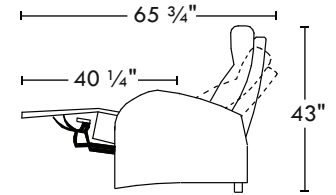

359

Aussi disponible avec actuateurs D-Box - voir modèle 351
Available with D-Box actuators - see model 351

Hauteur avant bras : 26" | Hauteur siège : 19" | Profondeur d'assise : 21"
Arm Height : 26" | Seat Height : 19" | Seat Depth : 21"

home
theatreseries