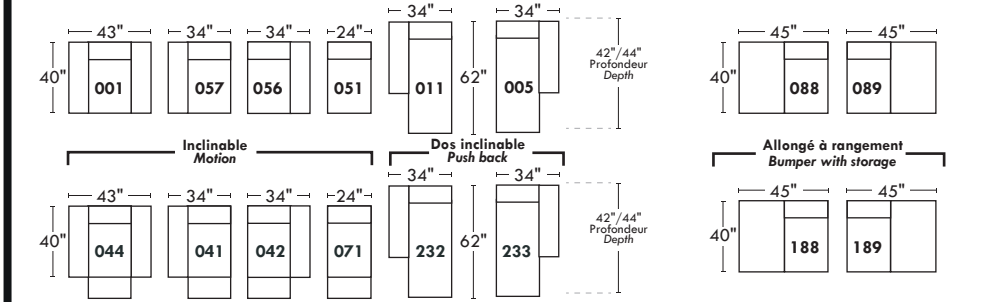

BROOKLYN

OPTIMA

Siège 30" de large | 30" Seat Width

Siège 23" de large | 23" Seat Width

Spécifications | Specifications

- Appui-tête levé Headrest up
- Appui-tête baissé Headrest down
- Complètement incliné Fully reclined
- (A) Hauteur complète 40" Total Height
- (B) Hauteur appui-tête baissé 33" Height headrest down
- (C) Hauteur du bras 24" Arm Height
- (D) Hauteur du siège 19,5" Seat height
- (E) Profondeur inclinée 65" Depth fully reclined
- (F) Profondeur d'assise 20" ou/ou 22" Seat depth
- (G) Profondeur appui-tête monté 36" Depth with headrest up

Fauteuil berçant, pivotant et inclinable | Swivel rocking motion chair

N'est pas un mécanisme protège-mur
Dégagement mural: 16"

Not a wall hugger mechanism
Wall clearance: 16"

Autres | Others

30" Populaires | Popular CONFIGURATIONS 23"