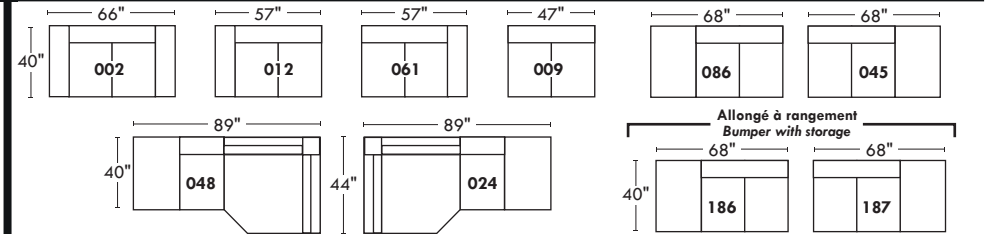

BROOKLYN

OPTIMA

Siège 30" de large | 30" Seat Width

Siège 23" de large | 23" Seat Width

Spécifications | Specifications

- Appui-tête levé Headrest up
- Appui-tête baissé Headrest down
- Complètement incliné Fully reclined
- (A) Hauteur complète 40" Total Height
- (B) Hauteur appui-tête baissé 33" Height headrest down
- (C) Hauteur du bras 24" Arm Height
- (D) Hauteur du siège 19,5" Seat height
- (E) Profondeur inclinée 65" Depth fully reclined
- (F) Profondeur d'assise 20" ou/ou 22" Seat depth
- (G) Profondeur appui-tête monté 36" Depth with headrest up

Fauteuil berçant, pivotant et inclinable | Swivel rocking motion chair

N'est pas un mécanisme protège-mur
Dégagement mural: 16"

Not a wall hugger mechanism
Wall clearance: 16"

Autres | Others

30" Populaires | Popular CONFIGURATIONS 23"