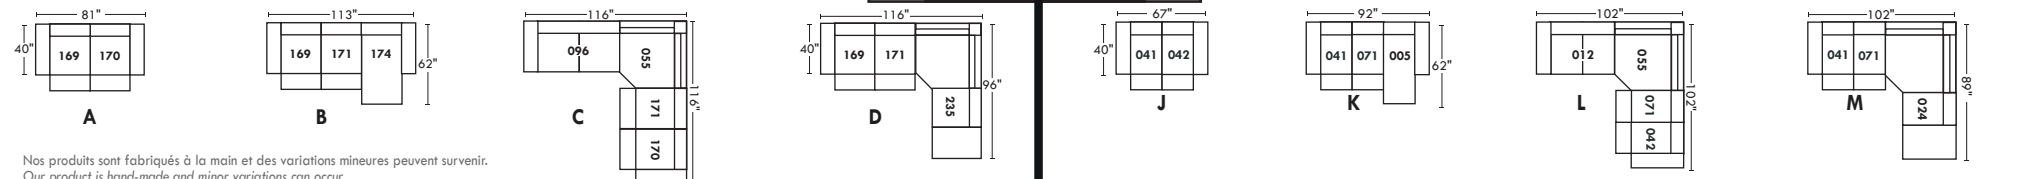

BROOKLYN

OPTIMA

Siège 30" de large | 30" Seat Width

Siège 23" de large | 23" Seat Width

Spécifications | Specifications

- Appui-tête levé Headrest up
- Appui-tête baissé Headrest down
- Complètement incliné Fully reclined
- (A) Hauteur complète 40" Total Height
- (B) Hauteur appui-tête baissé 33" Height headrest down
- (C) Hauteur du bras 24" Arm Height
- (D) Hauteur du siège 19,5" Seat height
- (E) Profondeur inclinée 65" Depth fully reclined
- (F) Profondeur d'assise 20" ou/ou 22" Seat depth
- (G) Profondeur appui-tête monté 36" Depth with headrest up

Fauteuil berçant, pivotant et inclinable | Swivel rocking motion chair

N'est pas un mécanisme protège-mur
Dégagement mural: 16"

Not a wall hugger mechanism
Wall clearance: 16"

Autres | Others

30" Populaires | Popular CONFIGURATIONS 23"