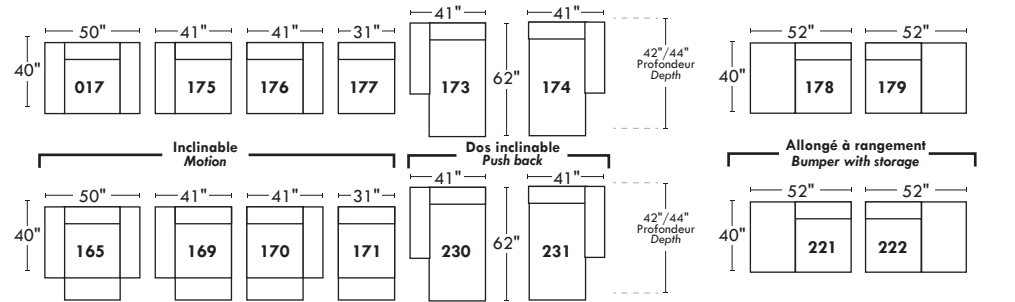

BROOKLYN

OPTIMA

Siège 30" de large | 30" Seat Width

Siège 23" de large | 23" Seat Width

Spécifications | Specifications

- Appui-tête levé Headrest up
- Appui-tête baissé Headrest down
- Complètement incliné Fully reclined
- (A) Hauteur complète 40" Total Height
- (B) Hauteur appui-tête baissé 33" Height headrest down
- (C) Hauteur du bras 24" Arm Height
- (D) Hauteur du siège 19,5" Seat height
- (E) Profondeur inclinée 65" Depth fully reclined
- (F) Profondeur d'assise 20" ou/ou 22" Seat depth
- (G) Profondeur appui-tête monté 36" Depth with headrest up

Fauteuil berçant, pivotant et inclinable | Swivel rocking motion chair

N'est pas un mécanisme protège-mur
Dégagement mural: 16"

Not a wall hugger mechanism
Wall clearance: 16"

Autres | Others

30" Populaires | Popular CONFIGURATIONS 23"