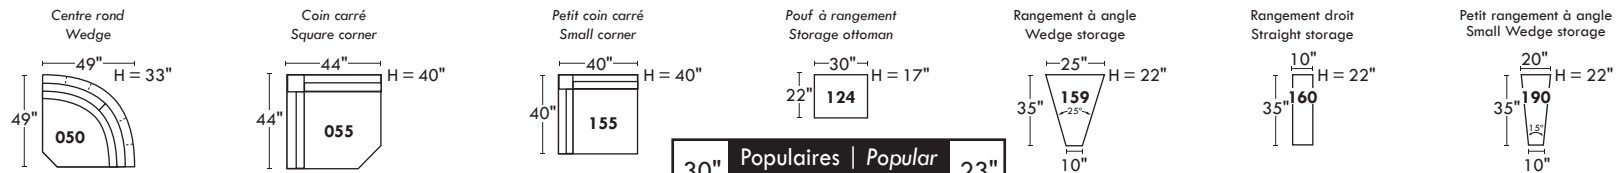

BROOKLYN

OPTIMA

Siège 30" de large | 30" Seat Width

Siège 23" de large | 23" Seat Width

Spécifications | Specifications

- Appui-tête levé Headrest up
- Appui-tête baissé Headrest down
- Complètement incliné Fully reclined
- (A) Hauteur complète 40" Total Height
- (B) Hauteur appui-tête baissé 33" Height headrest down
- (C) Hauteur du bras 24" Arm Height
- (D) Hauteur du siège 19,5" Seat height
- (E) Profondeur inclinée 65" Depth fully reclined
- (F) Profondeur d'assise 20" ou/ou 22" Seat depth
- (G) Profondeur appui-tête monté 36" Depth with headrest up

Fauteuil berçant, pivotant et inclinable | Swivel rocking motion chair

N'est pas un mécanisme protège-mur
Dégagement mural: 16"

Not a wall hugger mechanism
Wall clearance: 16"

Autres | Others

30" Populaires | Popular CONFIGURATIONS 23"