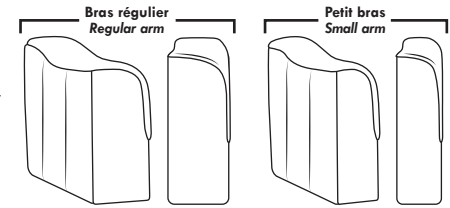

BROOKLYN

OPTIMA

Siège 30" de large | 30" Seat Width

Siège 23" de large | 23" Seat Width

Spécifications | Specifications

- Appui-tête levé Headrest up
- Appui-tête baissé Headrest down
- Complètement incliné Fully reclined
- (A) Hauteur complète 40" Total Height
- (B) Hauteur appui-tête baissé 33" Height headrest down
- (C) Hauteur du bras 24" Arm Height
- (D) Hauteur du siège 19,5" Seat height
- (E) Profondeur inclinée 65" Depth fully reclined
- (F) Profondeur d'assise 20" ou/ou 22" Seat depth
- (G) Profondeur appui-tête monté 36" Depth with headrest up

Fauteuil berçant, pivotant et inclinable | Swivel rocking motion chair

N'est pas un mécanisme protège-mur
Dégagement mural: 16"

Not a wall hugger mechanism
Wall clearance: 16"

Autres | Others

30" Populaires | Popular CONFIGURATIONS 23"