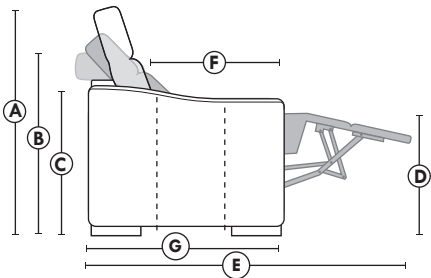

BROOKLYN

OPTIMA

Siège 30" de large | 30" Seat Width

Siège 23" de large | 23" Seat Width

Spécifications | Specifications

- Appui-tête levé Headrest up
- Appui-tête baissé Headrest down
- Complètement incliné Fully reclined
- (A) Hauteur complète 40" Total Height
- (B) Hauteur appui-tête baissé 33" Height headrest down
- (C) Hauteur du bras 24" Arm Height
- (D) Hauteur du siège 19,5" Seat height
- (E) Profondeur inclinée 65" Depth fully reclined
- (F) Profondeur d'assise 20" ou/ou 22" Seat depth
- (G) Profondeur appui-tête monté 36" Depth with headrest up

Fauteuil berçant, pivotant et inclinable | Swivel rocking motion chair

N'est pas un mécanisme protège-mur
Dégagement mural: 16"

Not a wall hugger mechanism
Wall clearance: 16"

Autres | Others

30" Populaires | Popular CONFIGURATIONS 23"