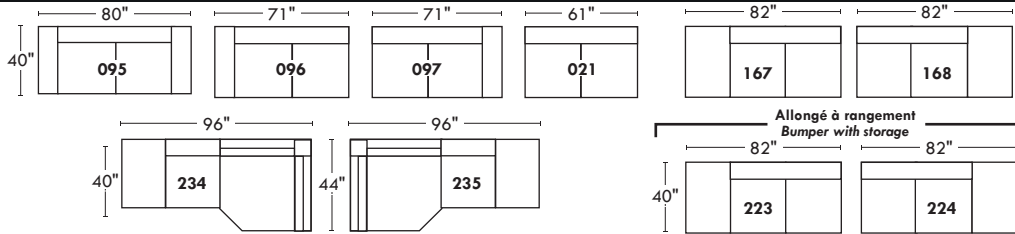

BROOKLYN

OPTIMA

Siège 30" de large | 30" Seat Width

Siège 23" de large | 23" Seat Width

Spécifications | Specifications

- Appui-tête levé Headrest up
- Appui-tête baissé Headrest down
- Complètement incliné Fully reclined
- (A) Hauteur complète 40" Total Height
- (B) Hauteur appui-tête baissé 33" Height headrest down
- (C) Hauteur du bras 24" Arm Height
- (D) Hauteur du siège 19,5" Seat height
- (E) Profondeur inclinée 65" Depth fully reclined
- (F) Profondeur d'assise 20" ou/ou 22" Seat depth
- (G) Profondeur appui-tête monté 36" Depth with headrest up

Fauteuil berçant, pivotant et inclinable | Swivel rocking motion chair

N'est pas un mécanisme protège-mur
Dégagement mural: 16"

Not a wall hugger mechanism
Wall clearance: 16"

Autres | Others

30" Populaires | Popular CONFIGURATIONS 23"