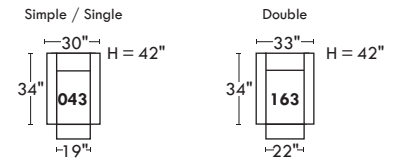

BROOKLYN

OPTIMA

Siège 30" de large | 30" Seat Width

Siège 23" de large | 23" Seat Width

Spécifications | Specifications

- Appui-tête levé Headrest up
- Appui-tête baissé Headrest down
- Complètement incliné Fully reclined
- (A) Hauteur complète 40" Total Height
- (B) Hauteur appui-tête baissé 33" Height headrest down
- (C) Hauteur du bras 24" Arm Height
- (D) Hauteur du siège 19,5" Seat height
- (E) Profondeur inclinée 65" Depth fully reclined
- (F) Profondeur d'assise 20" ou/ou 22" Seat depth
- (G) Profondeur appui-tête monté 36" Depth with headrest up

Fauteuil berçant, pivotant et inclinable | Swivel rocking motion chair

N'est pas un mécanisme protège-mur
Dégagement mural: 16"

Not a wall hugger mechanism
Wall clearance: 16"

Autres | Others

30" Populaires | Popular CONFIGURATIONS 23"