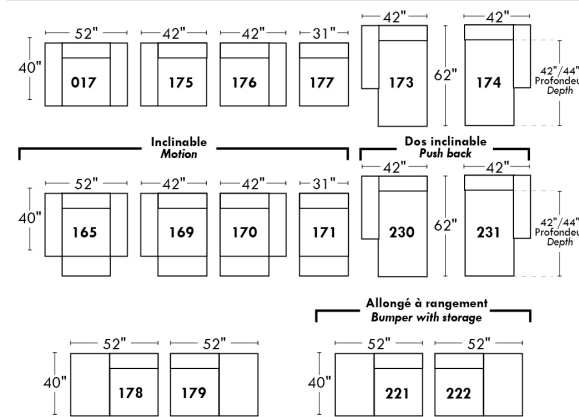

Siège 23" de large | 23" Seat Width