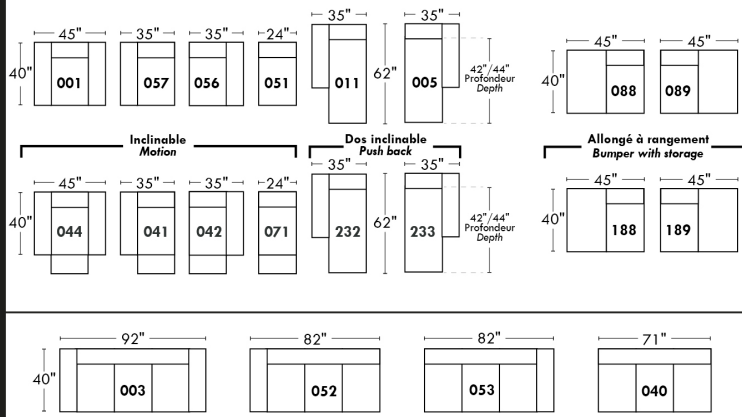

Siège 23" de large | 23" Seat Width