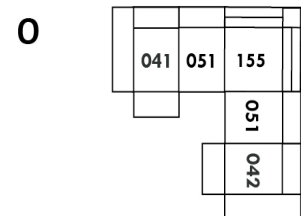

D-2

E-2

F

Home Theatre CONFIGURATIONS Cinéma maison

G

H

I

23" Seat Width | Siège 23" de large