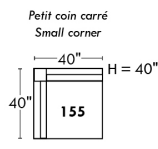

OPTIMA

Siège 30" de large | 30" Seat Width

Siège 23" de large | 23" Seat Width

Autres | Others

Fauteuil berçant, pivotant et inclinable

N'est pas un mécanisme protège-mur
Dégagement mural: 16"

Swivel, rocking motion chair

Not a wall hugger mechanism
Wall clearance: 16"

Simple / Single

Double