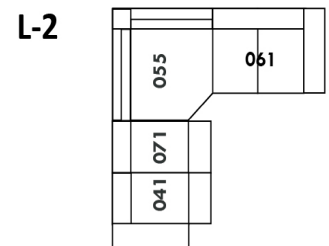

D-2

E-2

F

Home Theatre CONFIGURATIONS Cinéma maison

G

H

I

23" Seat Width | Siège 23" de large