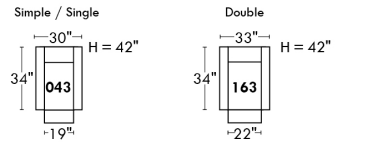

LONDON

OPTIMA

Spécifications | Specifications

1. ☐ Appui-tête levé / Headrest up
   - ☐ Appui-tête baissé / Headrest down
   - ☐ Complètement incliné / Fully reclined
- (A) Hauteur complète 40" Total Height
  (B) Hauteur appui-tête baissé 33" Height headrest down
  (C) Hauteur du bras 22,5" Arm Height
  (D) Hauteur du siège 19,5" Seat height
  (E) Profondeur inclinée 65" Depth fully reclined
  (F) Profondeur d'assise 20" ou/ or 22" Seat depth
  (G) Profondeur appui-tête monté 36" Depth with headrest up

Siège 30" de large | 30" Seat Width

Siège 23" de large | 23" Seat Width

Autres | Others

Fauteuil berçant, pivotant et inclinable

N'est pas un mécanisme protège-mur
Dégagement mural: 16"

Swivel, rocking motion chair

Not a wall hugger mechanism
Wall clearance: 16"

30" Populaires | Popular CONFIGURATIONS 23"