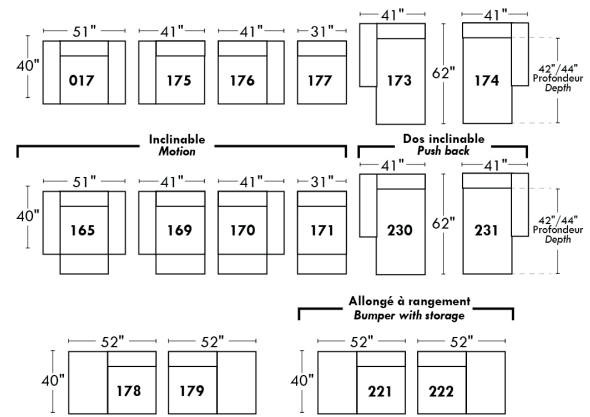

Siège 23" de large | 23" Seat Width

Autres | Others

Fauteuil berçant, pivotant et inclinable / **Swivel, rocking motion chair**

N'est pas un mécanisme protège-mur / Not a wall hugger mechanism
Dégagement mural: 16" / Wall clearance: 16"