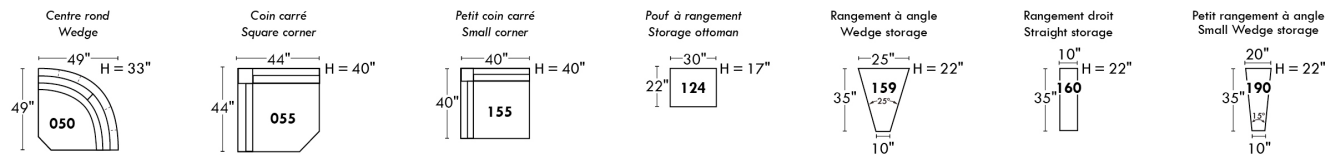

Autres | Others

Fauteuil berçant, pivotant et inclinable

N'est pas un mécanisme protège-mur
Dégagement mural: 16"

Swivel, rocking motion chair

Not a wall hugger mechanism
Wall clearance: 16"