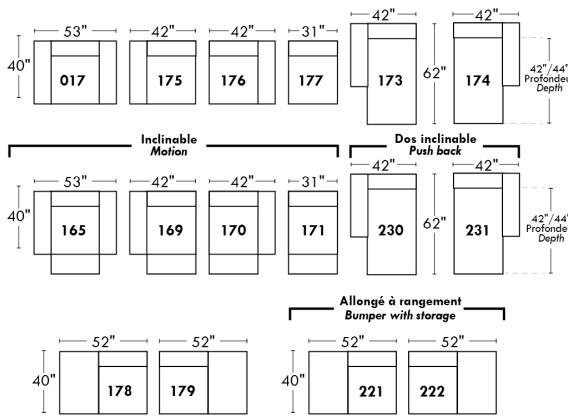

Siège 23" de large | 23" Seat Width

Autres | Others

Fauteuil berçant, pivotant et inclinable

N'est pas un mécanisme protège-mur / Dégagement mural: 16"

Swivel, rocking motion chair

Not a wall hugger mechanism / Wall clearance: 16"