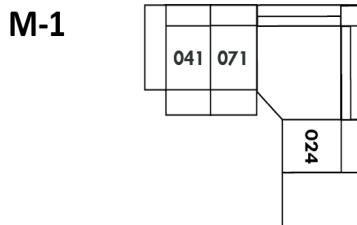

D-2

E-2

F

Home Theatre CONFIGURATIONS Cinéma maison

G

H

I

23" Seat Width | Siège 23" de large