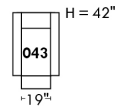

Autres | Others

Fauteuil berçant, pivotant et inclinable

N'est pas un mécanisme protège-mur
Dégagement mural: 16"

Swivel, rocking motion chair

Not a wall hugger mechanism
Wall clearance: 16"

Simple / Single