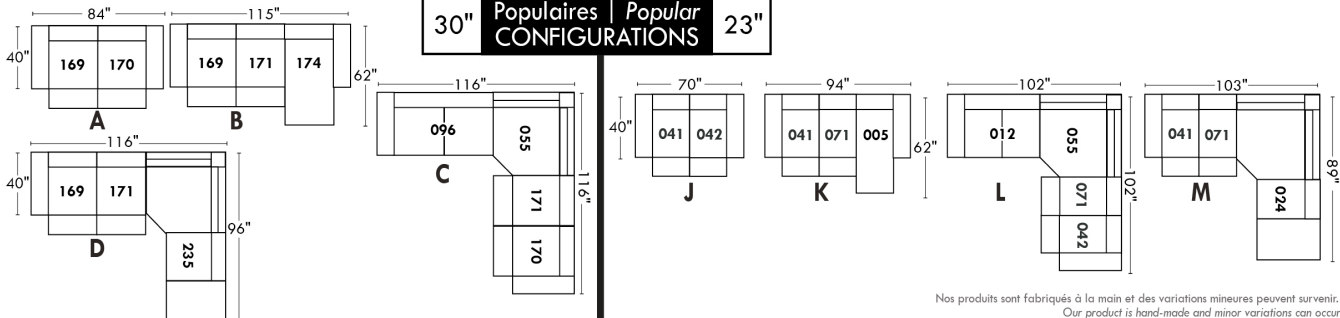

30" Populaires | Popular CONFIGURATIONS 23"