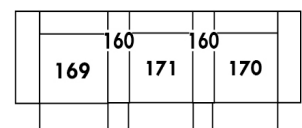

D-2

E-2

F

Home Theatre CONFIGURATIONS Cinéma maison

G

H

I

23" Seat Width | Siège 23" de large