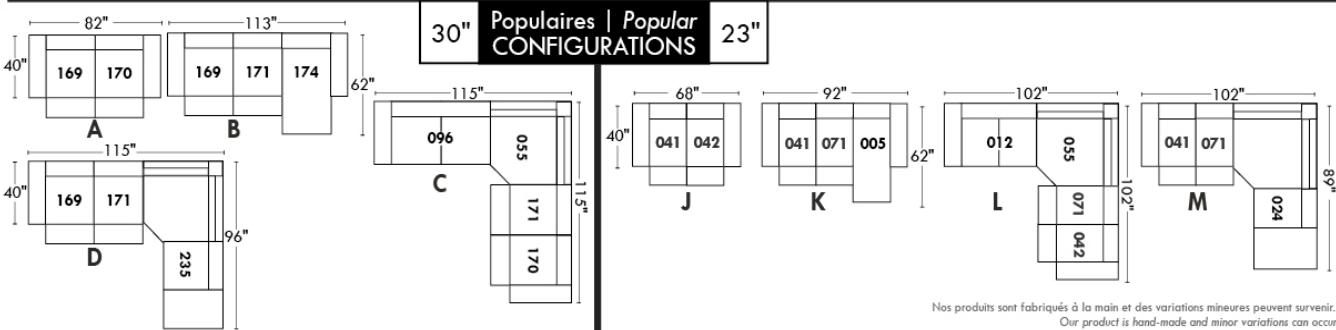

30" Populaires | Popular CONFIGURATIONS 23"