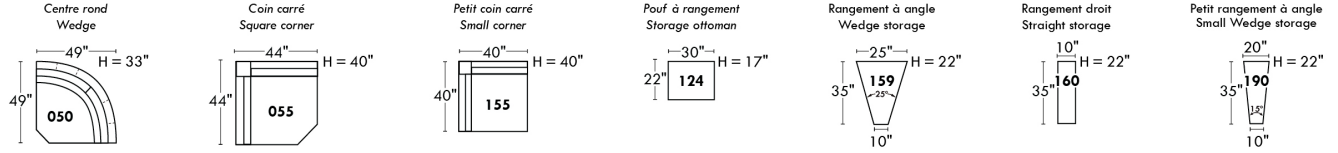

BRUXELLES

OPTIMA

Spécifications | Specifications

Appui-tête levé / Headrest up
 Appui-tête baissé / Headrest down
 Complètement incliné / Fully reclined

(A) Hauteur complète 40" / Total Height
 (B) Hauteur appui-tête baissé 33" / Height headrest down
 (C) Hauteur du bras 24" / Arm Height
 (D) Hauteur du siège 19,5" / Seat height
 (E) Profondeur inclinée 65" / Depth fully reclined
 (F) Profondeur d'assise 20" ou/ou 22" / Seat depth
 (G) Profondeur appui-tête monté 36" / Depth with headrest up

Siège 30" de large | 30" Seat Width

Siège 23" de large | 23" Seat Width

Autres | Others

Fauteuil berçant, pivotant et inclinable / **Swivel, rocking motion chair**

N'est pas un mécanisme protège-mur / Not a wall hugger mechanism
 Dégagement mural: 16" / Wall clearance: 16"