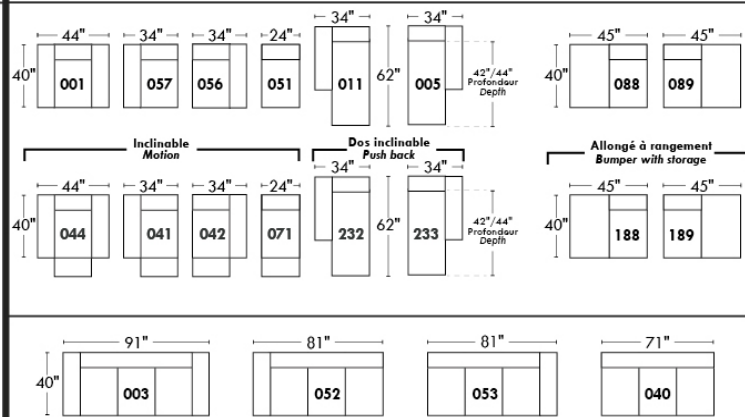

Siège 23" de large | 23" Seat Width

Autres | Others

Fauteuil berçant, pivotant et inclinable

N'est pas un mécanisme protège-mur
Dégagement mural: 16"

Swivel, rocking motion chair

Not a wall hugger mechanism
Wall clearance: 16"