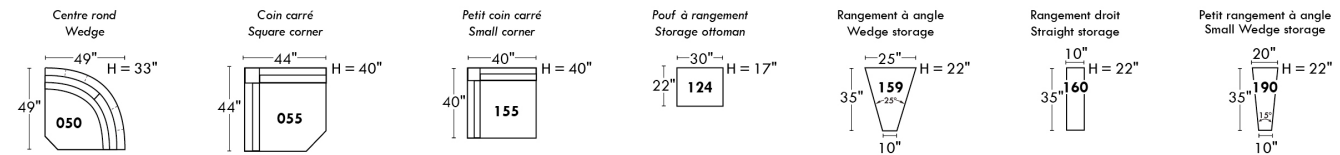

LONDON

OPTIMA

Spécifications | Specifications

1. ☐ Appui-tête levé / Headrest up
   - ☐ Appui-tête baissé / Headrest down
   - ☐ Complètement incliné / Fully reclined
- (A) Hauteur complète 40" Total Height
  (B) Hauteur appui-tête baissé 33" Height headrest down
  (C) Hauteur du bras 22,5" Arm Height
  (D) Hauteur du siège 19,5" Seat height
  (E) Profondeur inclinée 65" Depth fully reclined
  (F) Profondeur d'assise 20" ou/ or 22" Seat depth
  (G) Profondeur appui-tête monté 36" Depth with headrest up

Siège 30" de large | 30" Seat Width

Siège 23" de large | 23" Seat Width

Autres | Others

Fauteuil berçant, pivotant et inclinable

N'est pas un mécanisme protège-mur
Dégagement mural: 16"

Swivel, rocking motion chair

Not a wall hugger mechanism
Wall clearance: 16"

30" Populaires | Popular CONFIGURATIONS 23"