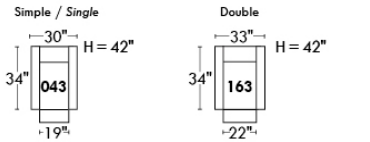

HAMBOURG

OPTIMA

Spécifications | Specifications

1. ☐ Appui-tête levé / Headrest up
   - ☐ Appui-tête baissé / Headrest down
   - ☐ Complètement incliné / Fully reclined
- (A) Hauteur complète 40" / Total Height
  (B) Hauteur appui-tête baissé 33" / Height headrest down
  (C) Hauteur du bras 24" / Arm Height
  (D) Hauteur du siège 19,5" / Seat height
  (E) Profondeur inclinée 65" / Depth fully reclined
  (F) Profondeur d'assise 20" ou/ou 22" / Seat depth
  (G) Profondeur appui-tête monté 36" / Depth with headrest up

Siège 30" de large | 30" Seat Width

Siège 23" de large | 23" Seat Width

Autres | Others

Fauteuil berçant, pivotant et inclinable

N'est pas un mécanisme protège-mur
Dégagement mural: 16"

Swivel, rocking motion chair

Not a wall hugger mechanism
Wall clearance: 16"

30" Populaires | Popular CONFIGURATIONS 23"