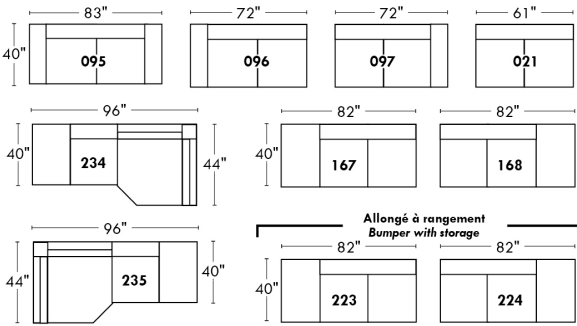

Siège 30" de large | 30" Seat Width