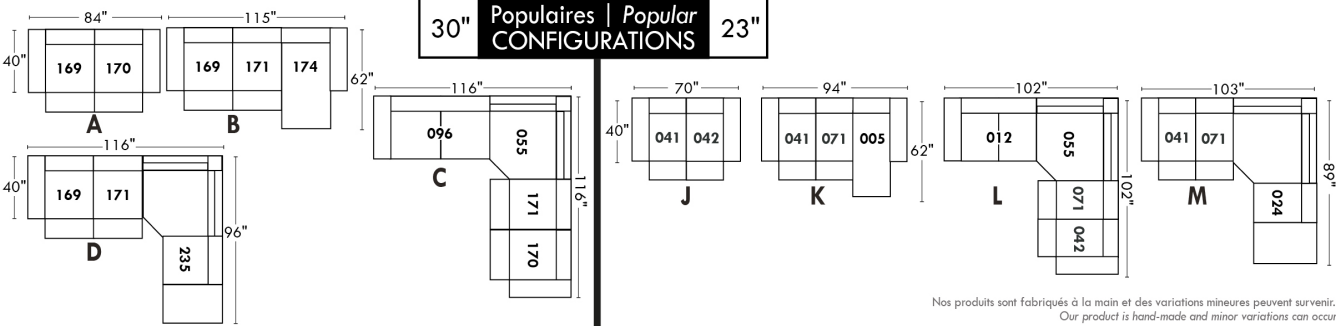

30" Populaires | Popular CONFIGURATIONS 23"