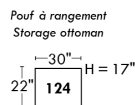

OPTIMA

Siège 30" de large | 30" Seat Width

Siège 23" de large | 23" Seat Width

Autres | Others

Fauteuil berçant, pivotant et inclinable

N'est pas un mécanisme protège-mur
Dégagement mural: 16"

Swivel, rocking motion chair

Not a wall hugger mechanism
Wall clearance: 16"

Simple / Single

Double