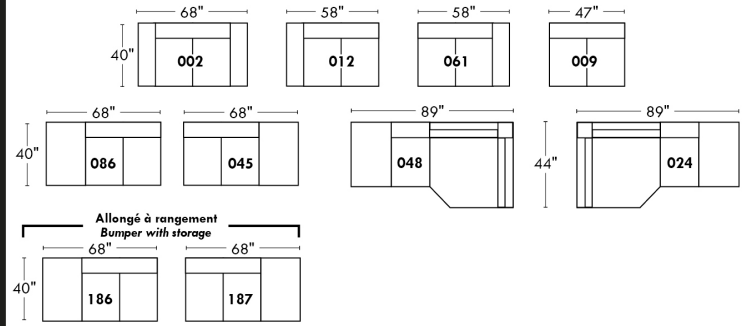

Siège 23" de large | 23" Seat Width