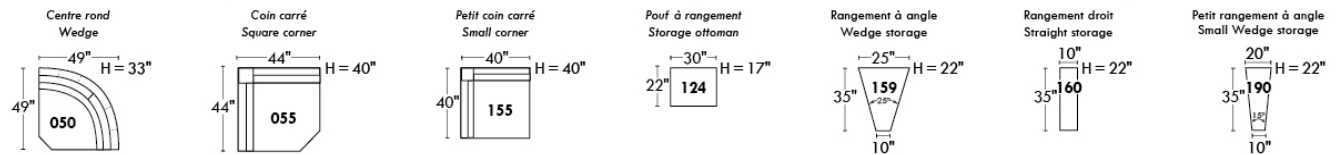

HAMBOURG

OPTIMA

Spécifications | Specifications

1. ☐ Appui-tête levé / Headrest up
   - ☐ Appui-tête baissé / Headrest down
   - ☐ Complètement incliné / Fully reclined
- (A) Hauteur complète 40" / Total Height
  (B) Hauteur appui-tête baissé 33" / Height headrest down
  (C) Hauteur du bras 24" / Arm Height
  (D) Hauteur du siège 19,5" / Seat height
  (E) Profondeur inclinée 65" / Depth fully reclined
  (F) Profondeur d'assise 20" ou/ou 22" / Seat depth
  (G) Profondeur appui-tête monté 36" / Depth with headrest up

Siège 30" de large | 30" Seat Width

Siège 23" de large | 23" Seat Width

Autres | Others

Fauteuil berçant, pivotant et inclinable

N'est pas un mécanisme protège-mur
Dégagement mural: 16"

Swivel, rocking motion chair

Not a wall hugger mechanism
Wall clearance: 16"

30" Populaires | Popular CONFIGURATIONS 23"