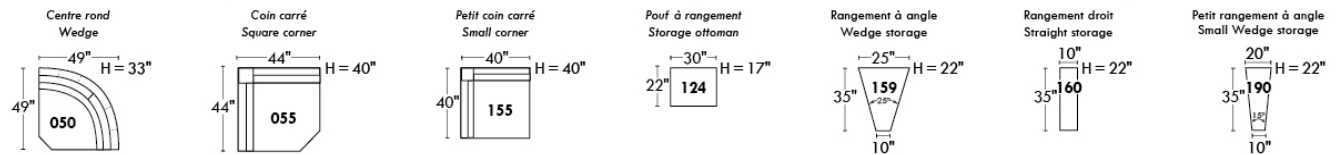

VALENCE

OPTIMA

Spécifications | Specifications

1. ☐ Appui-tête levé / Headrest up
   - ☐ Appui-tête baissé / Headrest down
   - ☐ Complètement incliné / Fully reclined
- (A) Hauteur complète 40" / Total Height
  - (B) Hauteur appui-tête baissé 33" / Height headrest down
  - (C) Hauteur du bras 23" / Arm Height
  - (D) Hauteur du siège 19,5" / Seat height
  - (E) Profondeur inclinée 65" / Depth fully reclined
  - (F) Profondeur d'assise 20" ou/ou 22" / Seat depth
  - (G) Profondeur appui-tête monté 36" / Depth with headrest up

Siège 30" de large | 30" Seat Width

Siège 23" de large | 23" Seat Width

Autres | Others

Fauteuil berçant, pivotant et inclinable

N'est pas un mécanisme protège-mur
Dégagement mural: 16"

Swivel, rocking motion chair

Not a wall hugger mechanism
Wall clearance: 16"

30" Populaires | Popular CONFIGURATIONS 23"