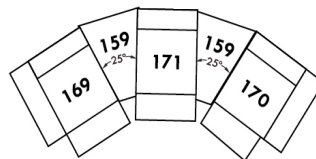

D-2

E-2

F

Home Theatre CONFIGURATIONS Cinéma maison

G

H

I

23" Seat Width | Siège 23" de large