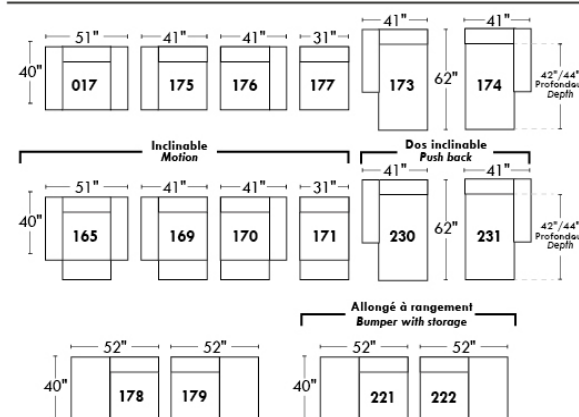

Siège 23" de large | 23" Seat Width

Autres | Others

Fauteuil berçant, pivotant et inclinable

N'est pas un mécanisme protège-mur
Dégagement mural: 16"

Swivel, rocking motion chair

Not a wall hugger mechanism
Wall clearance: 16"