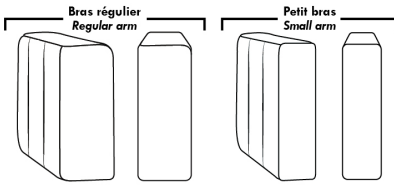

BRUXELLES

OPTIMA

Spécifications | Specifications

☐ Appui-tête levé / Headrest up
☐ Appui-tête baissé / Headrest down
☐ Complètement incliné / Fully reclined

(A) Hauteur complète 40" / Total Height
(B) Hauteur appui-tête baissé 33" / Height headrest down
(C) Hauteur du bras 24" / Arm Height
(D) Hauteur du siège 19,5" / Seat height
(E) Profondeur inclinée 65" / Depth fully reclined
(F) Profondeur d'assise 20" ou/ou 22" / Seat depth
(G) Profondeur appui-tête monté 36" / Depth with headrest up