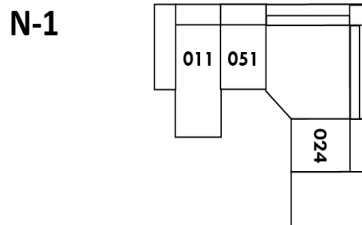

D-2

E-2

F

Home Theatre CONFIGURATIONS Cinéma maison

G

H

I

23" Seat Width | Siège 23" de large