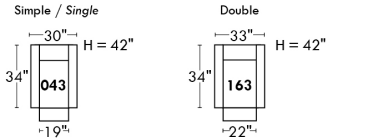

SAN FRANCISCO

OPTIMA

Spécifications | Specifications

1. ☐ Appui-tête levé / Headrest up
   - ☐ Appui-tête baissé / Headrest down
   - ☐ Complètement incliné / Fully reclined
- (A) Hauteur complète 40" / Total Height
  (B) Hauteur appui-tête baissé 33" / Height headrest down
  (C) Hauteur du bras 25" / Arm Height
  (D) Hauteur du siège 19,5" / Seat height
  (E) Profondeur inclinée 65" / Depth fully reclined
  (F) Profondeur d'assise 20" ou/ou 22" / Seat depth
  (G) Profondeur appui-tête monté 36" / Depth with headrest up

Siège 30" de large | 30" Seat Width

Siège 23" de large | 23" Seat Width

Autres | Others

Fauteuil berçant, pivotant et inclinable

N'est pas un mécanisme protège-mur
Dégagement mural: 16"

Swivel, rocking motion chair

Not a wall hugger mechanism
Wall clearance: 16"

30" Populaires | Popular CONFIGURATIONS 23"