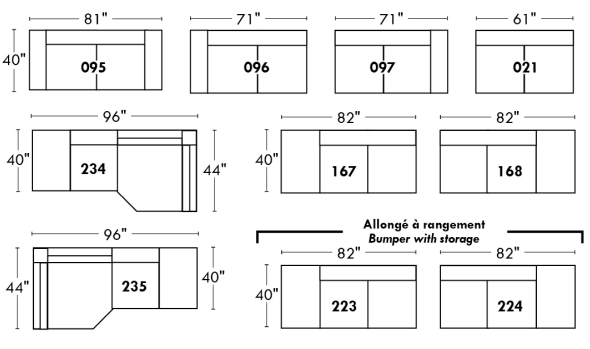

Siège 30" de large | 30" Seat Width