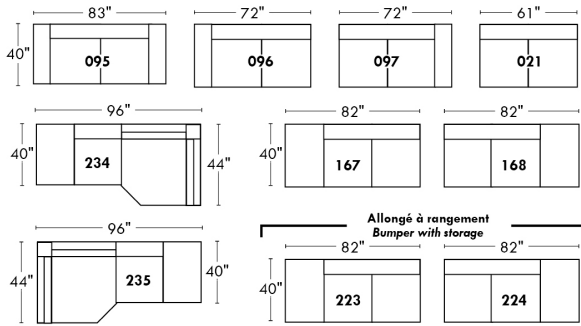

Siège 30" de large | 30" Seat Width