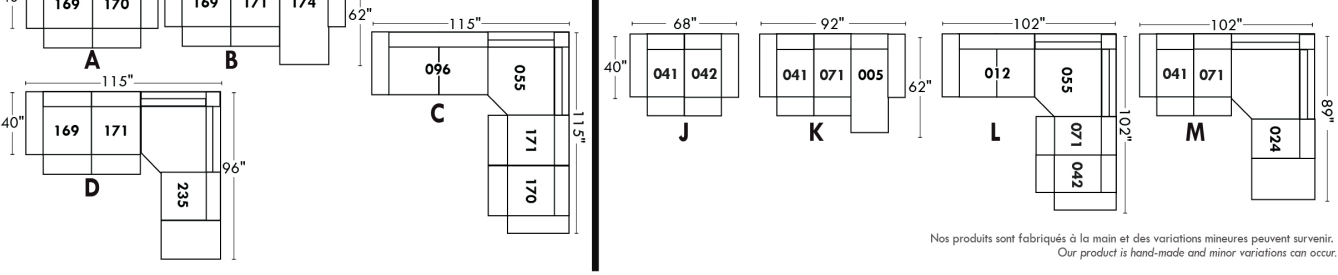

30" Populaires | Popular CONFIGURATIONS 23"

Nos produits sont fabriqués à la main et des variations mineures peuvent survenir. / Our product is hand-made and minor variations can occur.