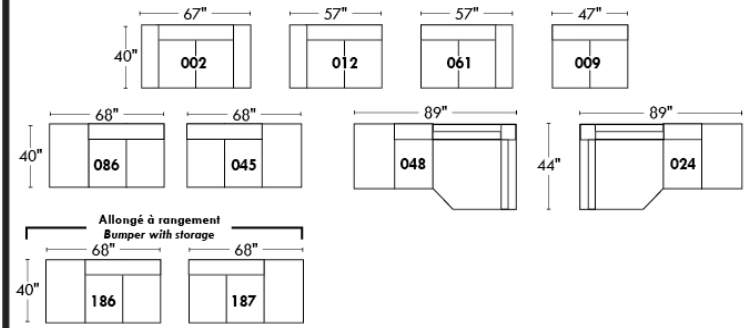

Siège 23" de large | 23" Seat Width

Autres | Others

Fauteuil berçant, pivotant et inclinable

N'est pas un mécanisme protège-mur
Dégagement mural: 16"

Swivel, rocking motion chair

Not a wall hugger mechanism
Wall clearance: 16"