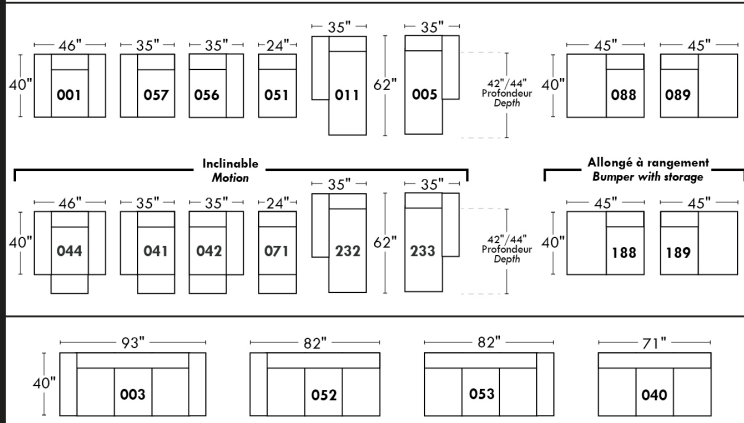

Siège 23" de large | 23" Seat Width

Autres | Others

Fauteuil berçant, pivotant et inclinable

N'est pas un mécanisme protège-mur
Dégagement mural: 16"

Swivel, rocking motion chair

Not a wall hugger mechanism
Wall clearance: 16"