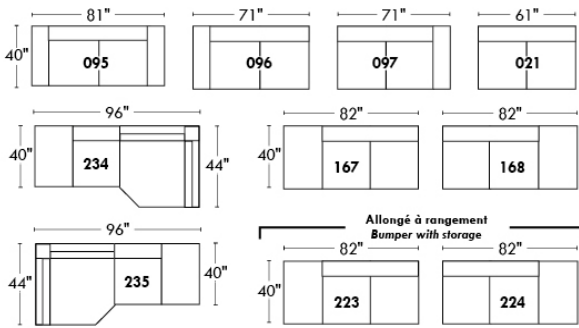

Siège 30" de large | 30" Seat Width