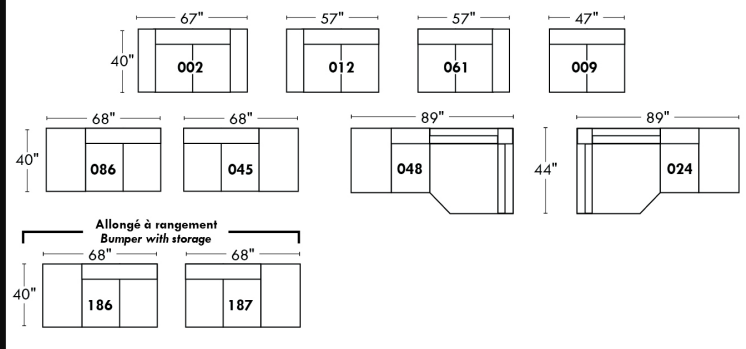

Siège 23" de large | 23" Seat Width

Autres | Others

Fauteuil berçant, pivotant et inclinable / **Swivel, rocking motion chair**

N'est pas un mécanisme protège-mur / Not a wall hugger mechanism
Dégagement mural: 16" / Wall clearance: 16"