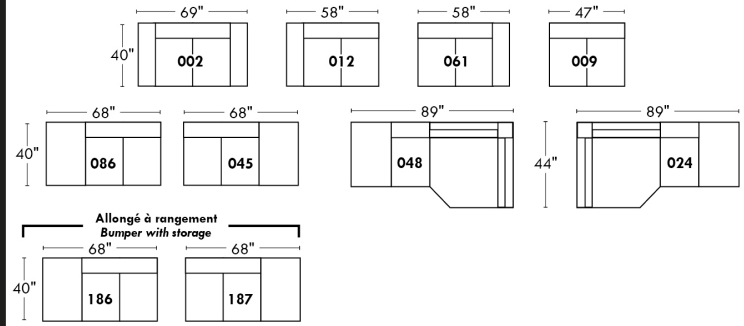

Siège 23" de large | 23" Seat Width

Autres | Others

Fauteuil berçant, pivotant et inclinable

N'est pas un mécanisme protège-mur / Dégagement mural: 16"

Swivel, rocking motion chair

Not a wall hugger mechanism / Wall clearance: 16"