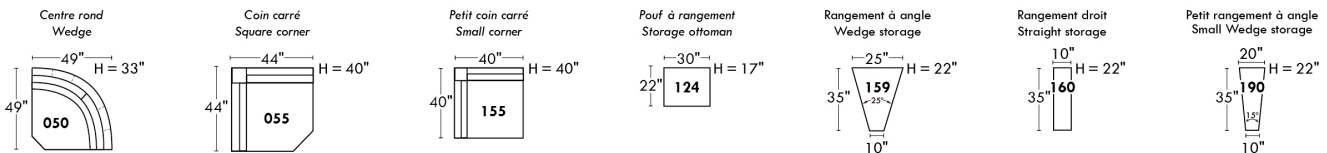

SORRENTO

OPTIMA

Spécifications | Specifications

- ☐ Appui-tête levé / Headrest up
- ☐ Appui-tête baissé / Headrest down
- ☐ Complètement incliné / Fully reclined

- (A) Hauteur complète 40" Total Height
- (B) Hauteur appui-tête baissé 33" Height headrest down
- (C) Hauteur du bras 22,5" Arm Height
- (D) Hauteur du siège 19,5" Seat height
- (E) Profondeur inclinée 65" Depth fully reclined
- (F) Profondeur d'assise 20" ou/ or 22" Seat depth
- (G) Profondeur appui-tête monté 36" Depth with headrest up

Siège 30" de large | 30" Seat Width

Siège 23" de large | 23" Seat Width

Autres | Others

Fauteuil berçant, pivotant et inclinable

N'est pas un mécanisme protège-mur / Dégagement mural: 16"

Swivel, rocking motion chair

Not a wall hugger mechanism / Wall clearance: 16"

30" Populaires | Popular CONFIGURATIONS 23"