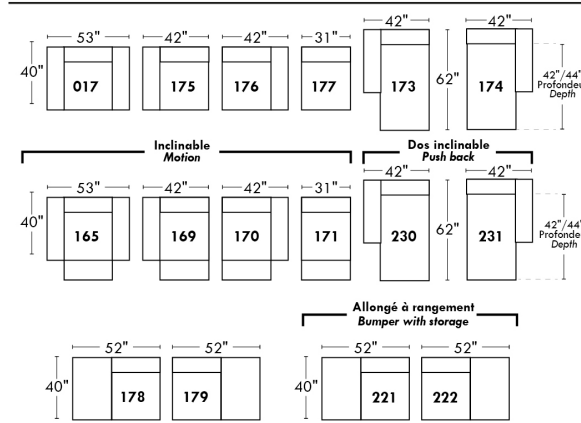

Siège 23" de large | 23" Seat Width

Autres | Others

Fauteuil berçant, pivotant et inclinable

N'est pas un mécanisme protège-mur
Dégagement mural: 16"

Swivel, rocking motion chair

Not a wall hugger mechanism
Wall clearance: 16"