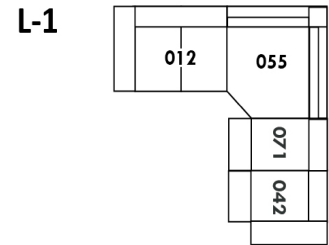

D-2

E-2

F

Home Theatre CONFIGURATIONS Cinéma maison

G

H

I

23" Seat Width | Siège 23" de large