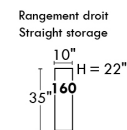

OPTIMA

Siège 30" de large | 30" Seat Width

Siège 23" de large | 23" Seat Width

Autres | Others

Fauteuil berçant, pivotant et inclinable

N'est pas un mécanisme protège-mur
Dégagement mural: 16"

Swivel, rocking motion chair

Not a wall hugger mechanism
Wall clearance: 16"

Simple / Single

Double