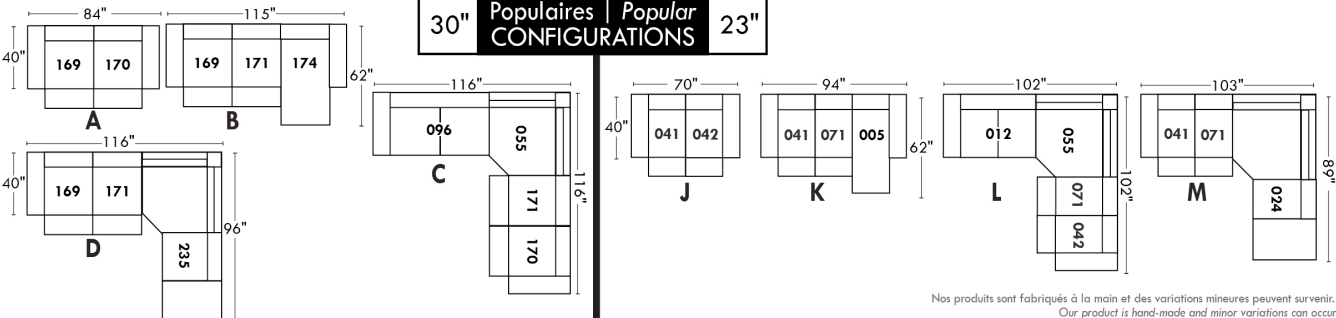

30" Populaires | Popular CONFIGURATIONS 23"