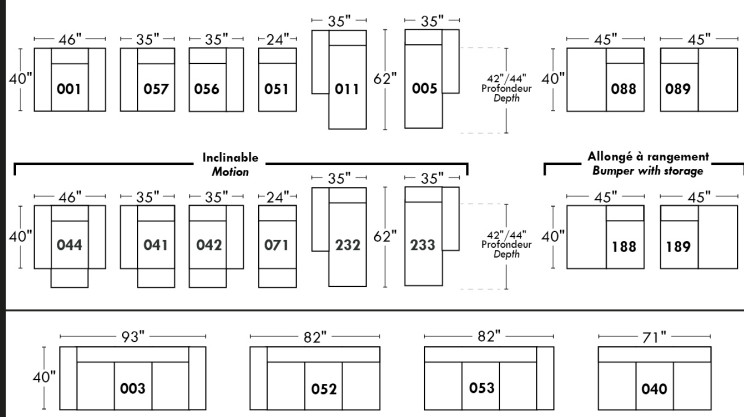

Siège 23" de large | 23" Seat Width

Autres | Others

Fauteuil berçant, pivotant et inclinable

N'est pas un mécanisme protège-mur / Dégagement mural: 16"

Swivel, rocking motion chair

Not a wall hugger mechanism / Wall clearance: 16"