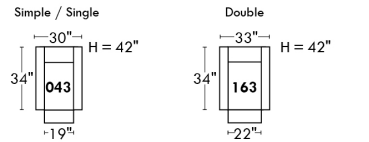

SORRENTO

OPTIMA

Spécifications | Specifications

- ☐ Appui-tête levé / Headrest up
- ☐ Appui-tête baissé / Headrest down
- ☐ Complètement incliné / Fully reclined

- (A) Hauteur complète 40" Total Height
- (B) Hauteur appui-tête baissé 33" Height headrest down
- (C) Hauteur du bras 22,5" Arm Height
- (D) Hauteur du siège 19,5" Seat height
- (E) Profondeur inclinée 65" Depth fully reclined
- (F) Profondeur d'assise 20" ou/ or 22" Seat depth
- (G) Profondeur appui-tête monté 36" Depth with headrest up

Siège 30" de large | 30" Seat Width

Siège 23" de large | 23" Seat Width

Autres | Others

Fauteuil berçant, pivotant et inclinable

N'est pas un mécanisme protège-mur / Dégagement mural: 16"

Swivel, rocking motion chair

Not a wall hugger mechanism / Wall clearance: 16"

30" Populaires | Popular CONFIGURATIONS 23"