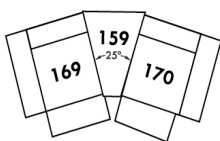

D-2

E-2

F

Home Theatre CONFIGURATIONS Cinéma maison

G

H

I

23" Seat Width | Siège 23" de large