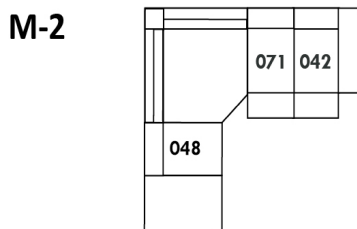

D-2

E-2

F

Home Theatre CONFIGURATIONS Cinéma maison

G

H

I

23" Seat Width | Siège 23" de large