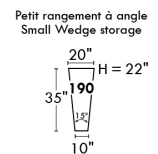

OPTIMA

Siège 30" de large | 30" Seat Width

Siège 23" de large | 23" Seat Width

Autres | Others

Fauteuil berçant, pivotant et inclinable

N'est pas un mécanisme protège-mur
Dégagement mural: 16"

Swivel, rocking motion chair

Not a wall hugger mechanism
Wall clearance: 16"

Simple / Single

Double