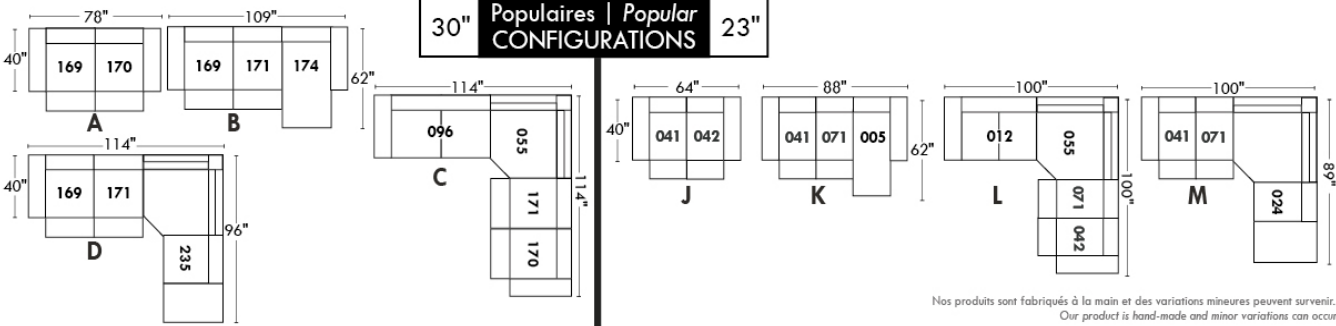

30" Populaires | Popular CONFIGURATIONS 23"