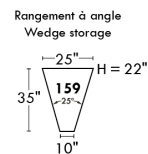

OPTIMA

Siège 30" de large | 30" Seat Width

Siège 23" de large | 23" Seat Width

Autres | Others

Fauteuil berçant, pivotant et inclinable

N'est pas un mécanisme protège-mur
Dégagement mural: 16"

Swivel, rocking motion chair

Not a wall hugger mechanism
Wall clearance: 16"

Simple / Single

Double