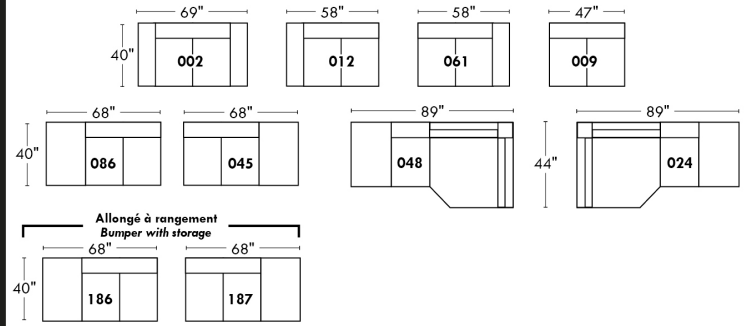

Siège 23" de large | 23" Seat Width

Autres | Others

Fauteuil berçant, pivotant et inclinable

N'est pas un mécanisme protège-mur
Dégagement mural: 16"

Swivel, rocking motion chair

Not a wall hugger mechanism
Wall clearance: 16"