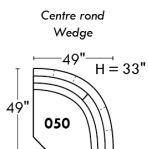

OPTIMA

Siège 30" de large | 30" Seat Width

Siège 23" de large | 23" Seat Width

Autres | Others

Fauteuil berçant, pivotant et inclinable

N'est pas un mécanisme protège-mur
Dégagement mural: 16"

Swivel, rocking motion chair

Not a wall hugger mechanism
Wall clearance: 16"

Simple / Single

Double