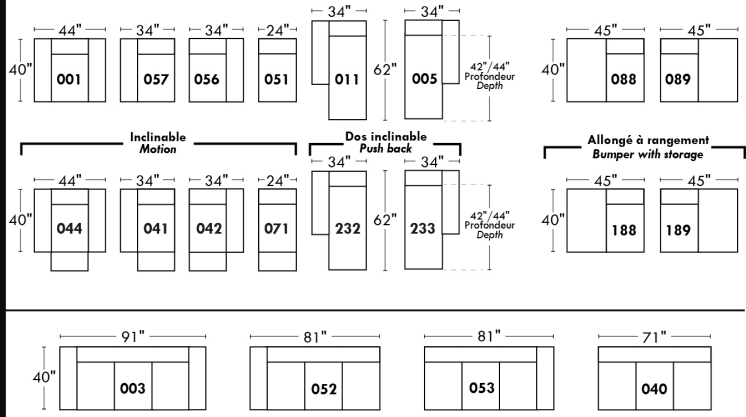

Siège 23" de large | 23" Seat Width

Autres | Others

Fauteuil berçant, pivotant et inclinable / **Swivel, rocking motion chair**

N'est pas un mécanisme protège-mur / Not a wall hugger mechanism
Dégagement mural: 16" / Wall clearance: 16"