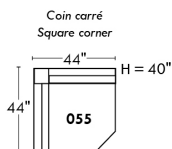

OPTIMA

Siège 30" de large | 30" Seat Width

Siège 23" de large | 23" Seat Width

Autres | Others

Fauteuil berçant, pivotant et inclinable

N'est pas un mécanisme protège-mur
Dégagement mural: 16"

Swivel, rocking motion chair

Not a wall hugger mechanism
Wall clearance: 16"

Simple / Single

Double