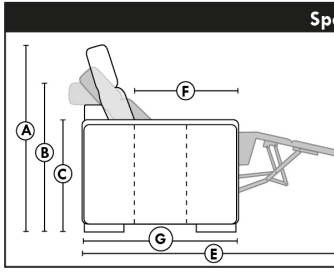

Spécifications | Specifications

1. ☐ Appui-tête levé / Headrest up
   - ☐ Appui-tête baissé / Headrest down
   - ☐ Complètement incliné / Fully reclined
- (A) Hauteur complète 40" Total Height
  (B) Hauteur appui-tête baissé 33" Height headrest down
  (C) Hauteur du bras 22,5" Arm Height
  (D) Hauteur du siège 19,5" Seat height
  (E) Profondeur inclinée 65" Depth fully reclined
  (F) Profondeur d'assise 20" ou/ or 22" Seat depth
  (G) Profondeur appui-tête monté 36" Depth with headrest up