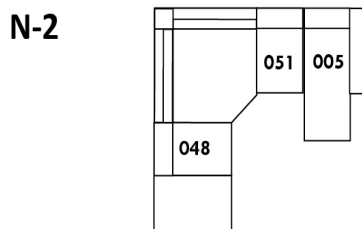

D-2

E-2

F

Home Theatre CONFIGURATIONS Cinéma maison

G

H

I

23" Seat Width | Siège 23" de large