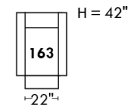

OPTIMA

Siège 30" de large | 30" Seat Width

Siège 23" de large | 23" Seat Width

Autres | Others

Fauteuil berçant, pivotant et inclinable

N'est pas un mécanisme protège-mur
Dégagement mural: 16"

Swivel, rocking motion chair

Not a wall hugger mechanism
Wall clearance: 16"

Simple / Single

Double