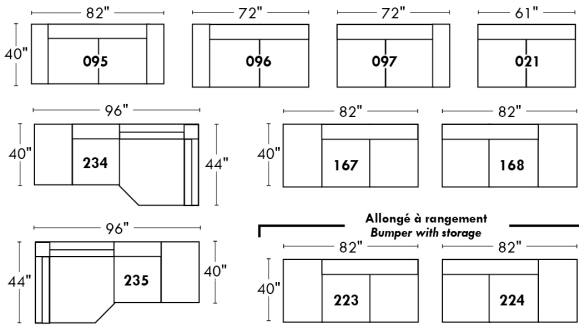

Siège 30" de large | 30" Seat Width