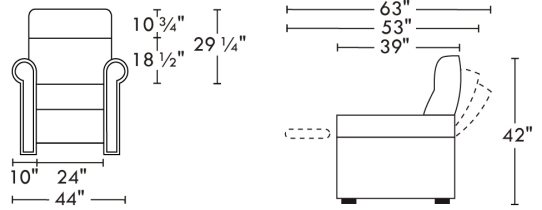

40111

home
theatreseries

Hauteur avant bras : 25"
Hauteur siège : 19"
Profondeur d'assise : 22"

Arm Height : 25"
Seat Height : 19"
Seat Depth : 22"