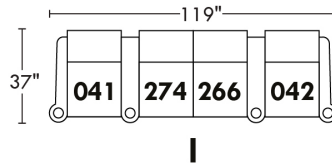

Configurations