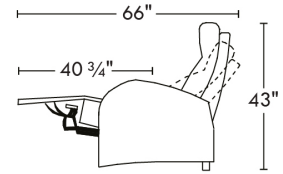

59000

home
theatreseries

Hauteur avant bras : 26"
Hauteur siège : 19"
Profondeur d'assise : 20"
Arm Height : 26"
Seat Height : 19"
Seat Depth : 20"