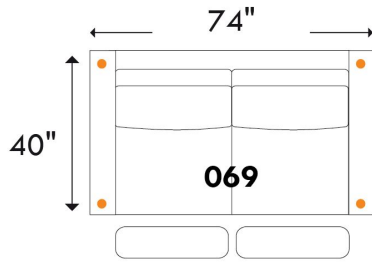

BOURNE

D-BOX
PRÊT / READY

Hauteur complète: 40" | Hauteur siège: 19,5" | Hauteur devant bras: 24" | Profondeur d'assise: 22"

Total Height: 40" | Seat Height: 19,5" | Arm Height: 24" | Seat Depth: 22"

Siège 30" de large | 30" Seat Width