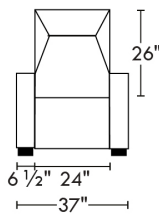

42444

home
theatre series

Hauteur avant bras : 24"
Hauteur siège : 18"
Profondeur d'assise : 22 1/2"
Arm Height : 24"
Seat Height : 18"
Seat Depth : 22 1/2"