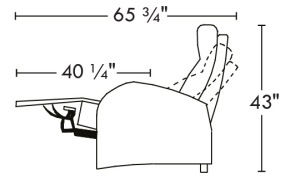

359

Aussi disponible avec actuateurs D-Box - voir modèle 351
Available with D-Box actuators - see model 351

home
theatre series

Hauteur avant bras : 26"

Hauteur siège : 19"

Profondeur d'assise : 21"

Arm Height : 26"

Seat Height : 19"

Seat Depth : 21"