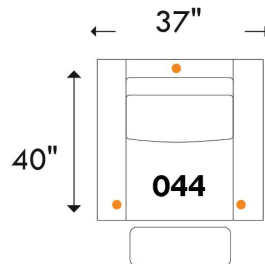

Hauteur complète: 40" | Hauteur siège: 19,5" | Hauteur devant bras: 24" | Profondeur d'assise: 22"

Total Height: 40" | Seat Height: 19,5" | Arm Height: 24" | Seat Depth: 22"

Siège 30" de large | 30" Seat Width

Sofa App. inclinable / Motion Apt. Sofa
4 actuators / 4 actuators

Fauteuil double inclinable / Motion Double Chair
3 actuators / 3 actuators

Siège 23" de large | 23" Seat Width

Causeuse inclinable / Motion Loveseat
4 actuators / 4 actuators