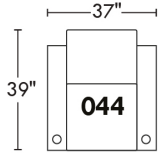

42444

home
theatre series

Hauteur avant bras : 24"
Hauteur siège : 18"
Profondeur d'assise : 22 1/2"
Arm Height : 24"
Seat Height : 18"
Seat Depth : 22 1/2"