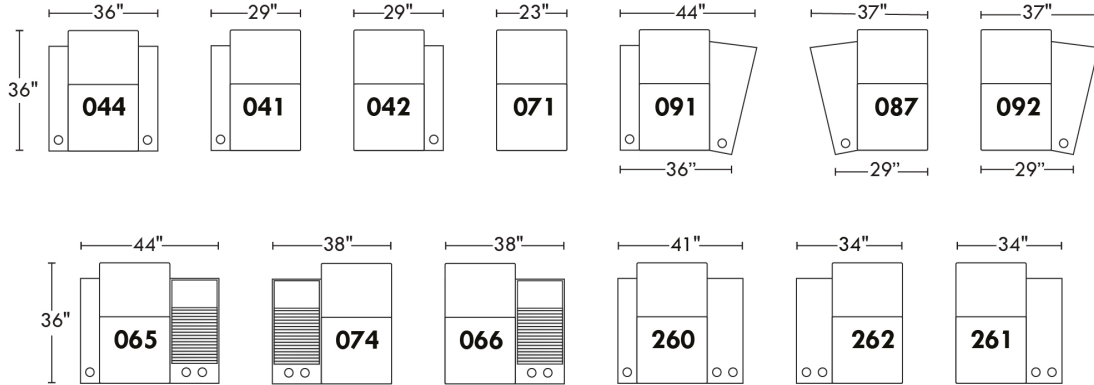

57000

home
theatreseries

Hauteur avant bras : 26"
Hauteur siège : 20"
Profondeur d'assise : 22"

Arm Height : 26"
Seat Height : 20"
Seat Depth : 22"