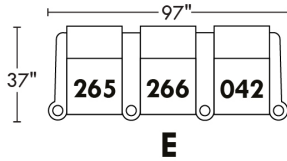

Configurations