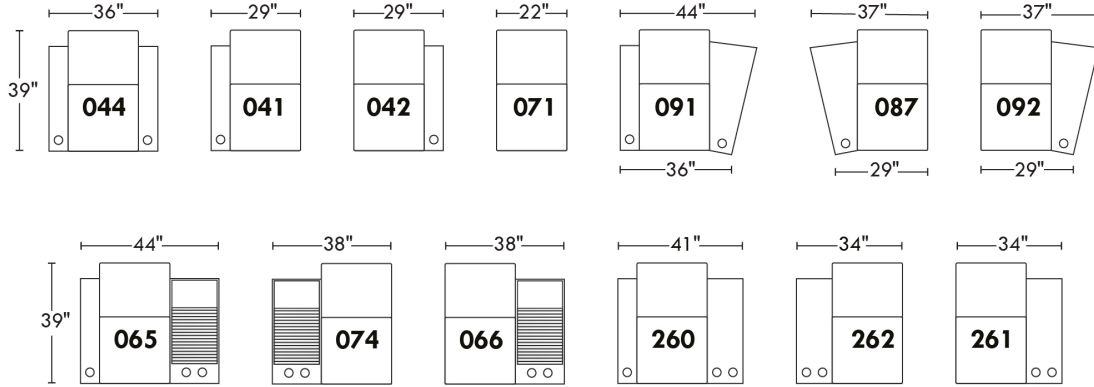

59000

home
theatreseries

Hauteur avant bras : 26"
Hauteur siège : 19"
Profondeur d'assise : 20"
Arm Height : 26"
Seat Height : 19"
Seat Depth : 20"