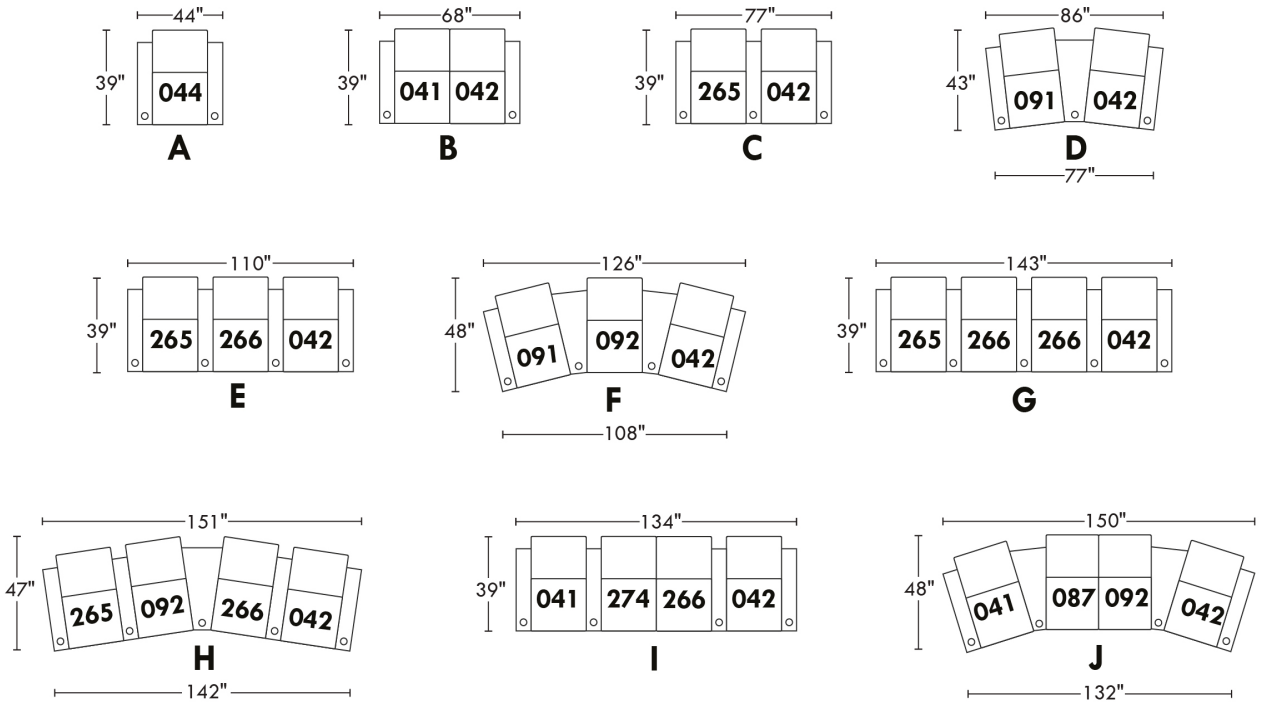

40111

home
theatreseries

Hauteur avant bras : 25"
Hauteur siège : 19"
Profondeur d'assise : 22"

Arm Height : 25"
Seat Height : 19"
Seat Depth : 22"

Configurations

42444

PLAIN FABRIC RECOMMENDED FOR THIS STYLE.