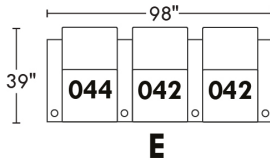

Configurations