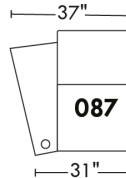

42444

home
theatre series

Hauteur avant bras : 24"
Hauteur siège : 18"
Profondeur d'assise : 22 1/2"
Arm Height : 24"
Seat Height : 18"
Seat Depth : 22 1/2"