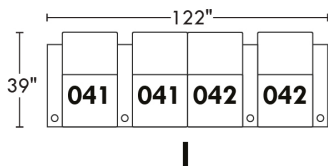

Configurations