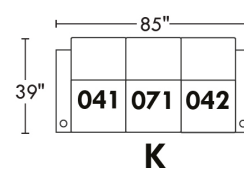

Configurations