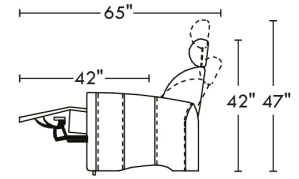

360

Aussi disponible avec actuateurs D-Box - voir modèle 352
Available with D-Box actuators - see model 352

home
theatreseries

Hauteur avant bras : 26"
Hauteur siège : 19"
Profondeur d'assise : 22"
Arm Height : 26"
Seat Height : 19"
Seat Depth : 22"