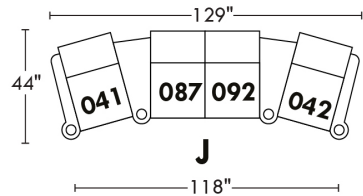

Configurations