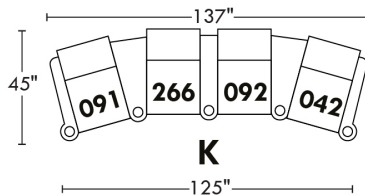

Configurations