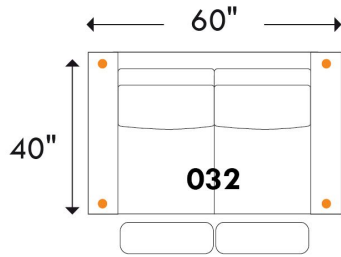

Siège 23" de large | 23" Seat Width

Causeuse inclinable / Motion Loveseat
4 actuators / 4 actuators