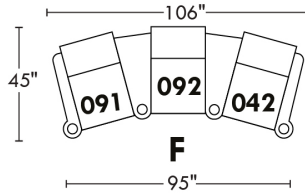

Configurations