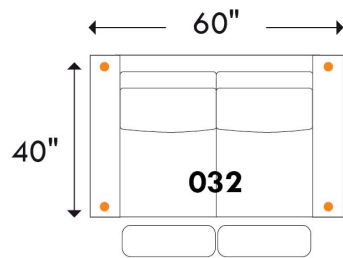

Siège 23" de large | 23" Seat Width

Causeuse inclinable / Motion Loveseat
4 actuators / 4 actuators