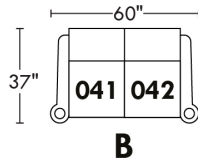

Configurations