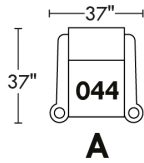

60000

home
theatre series

Hauteur avant bras : 26"
 Hauteur siège : 19"
 Profondeur d'assise : 22"
 Arm Height : 26"
 Seat Height : 19"
 Seat Depth : 22"

Configurations

BOND

THIS STYLE IS "D-BOX READY". Actuators not included. Installation of actuators: Upcharge of \$50/piece.