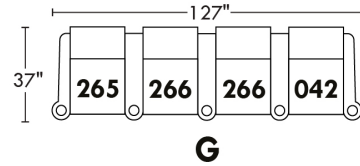

Configurations