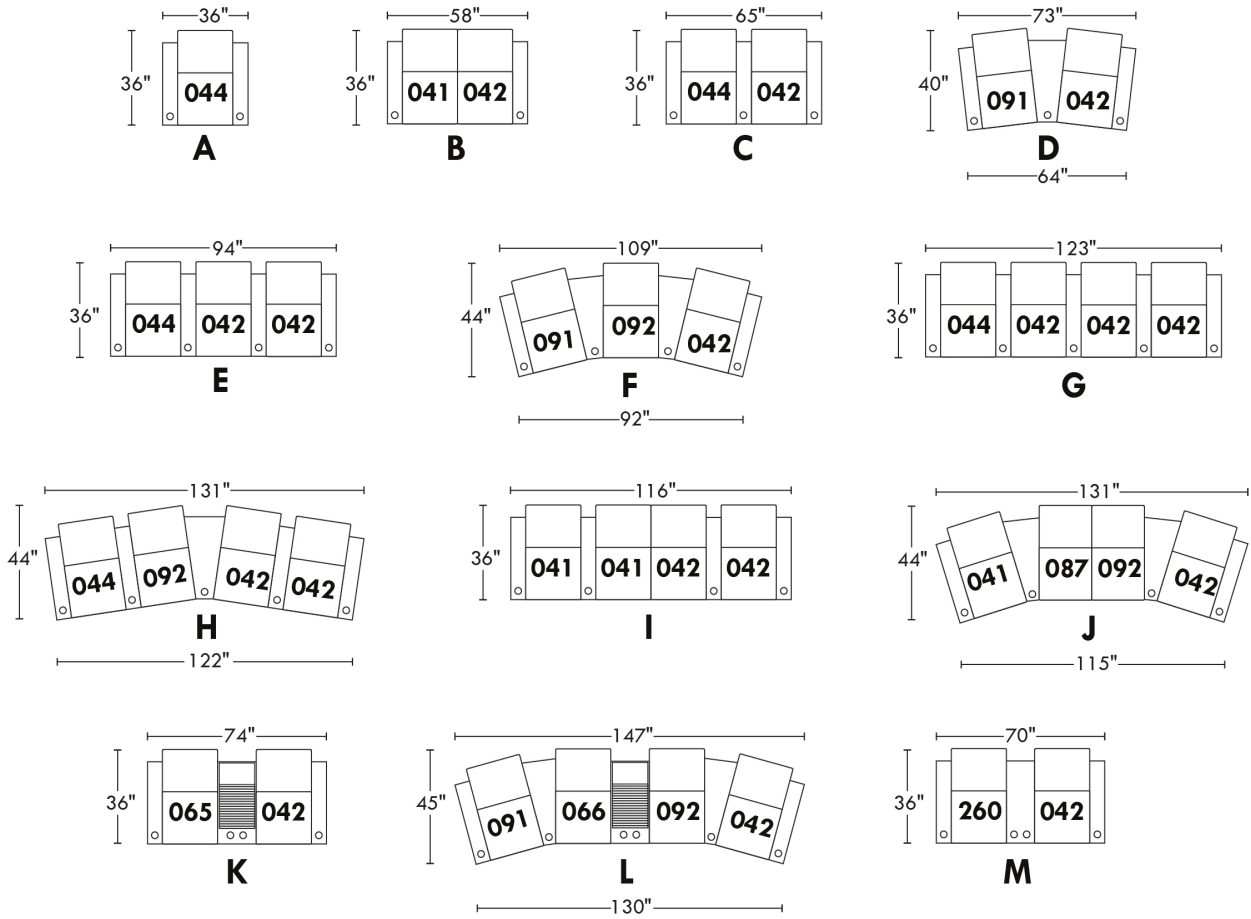

57000

home
theatreseries

Hauteur avant bras : 26"
Hauteur siège : 20"
Profondeur d'assise : 22"

Arm Height : 26"
Seat Height : 20"
Seat Depth : 22"

Configurations

59000 HOME THEATRE/CINE MAISON

COMBO: Cover #2 on back & seat. PRICE: See COMBO chart in "Product Knowledge" booklet.