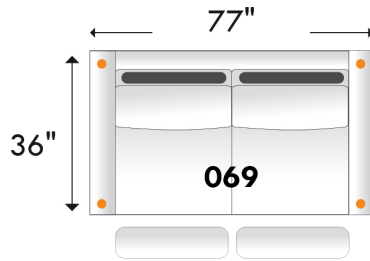

VENTURA

D-BOX
PRÊT / READY

Hauteur complète: 42" | Hauteur siège: 20" | Hauteur devant bras: 24" | Profondeur d'assise: 22,5"

Total Height: 42" | Seat Height: 20" | Arm Height: 24" | Seat Depth: 22,5"

Siège 28" de large | 28" Seat Width

Hauteur: avec appui-tête baissé 35" & avec appui-tête relevé 42"
Height: With headrest down 35" & With headrest up 42"

Sofa App. inclinable / Apt. Sofa Motion

Fauteuil double inclinable / Double Chair Motion