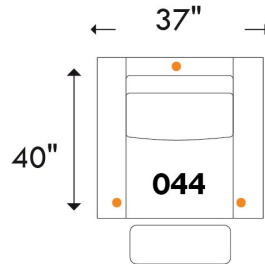

Fauteuil inclinable / Motion Chair
3 actuators / 3 actuators

● = Actuateurs D-BOX / D-BOX Actuators

www.jaymar.ca

Toutes les dimensions indiquées sont au pouce près. Nos produits sont fabriqués à la main et des variations mineures peuvent survenir.
All dimensions indicated are to the nearest inch. Our product is hand-made and minor variations can occur.

Jaymar

2017-08