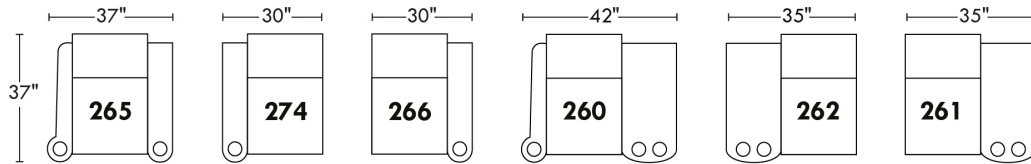

60000

home
theatre series

Hauteur avant bras : 26"
Hauteur siège : 19"
Profondeur d'assise : 22"
Arm Height : 26"
Seat Height : 19"
Seat Depth : 22"

Configurations