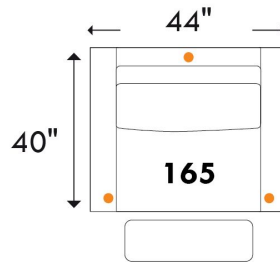

Fauteuil double inclinable / Motion Double Chair
3 actuators / 3 actuators