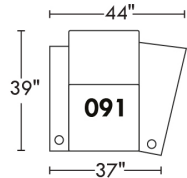

42444

home
theatre series

Hauteur avant bras : 24"
Hauteur siège : 18"
Profondeur d'assise : 22 1/2"
Arm Height : 24"
Seat Height : 18"
Seat Depth : 22 1/2"