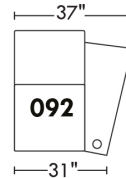

42444

home
theatre series

Hauteur avant bras : 24"
Hauteur siège : 18"
Profondeur d'assise : 22 1/2"
Arm Height : 24"
Seat Height : 18"
Seat Depth : 22 1/2"