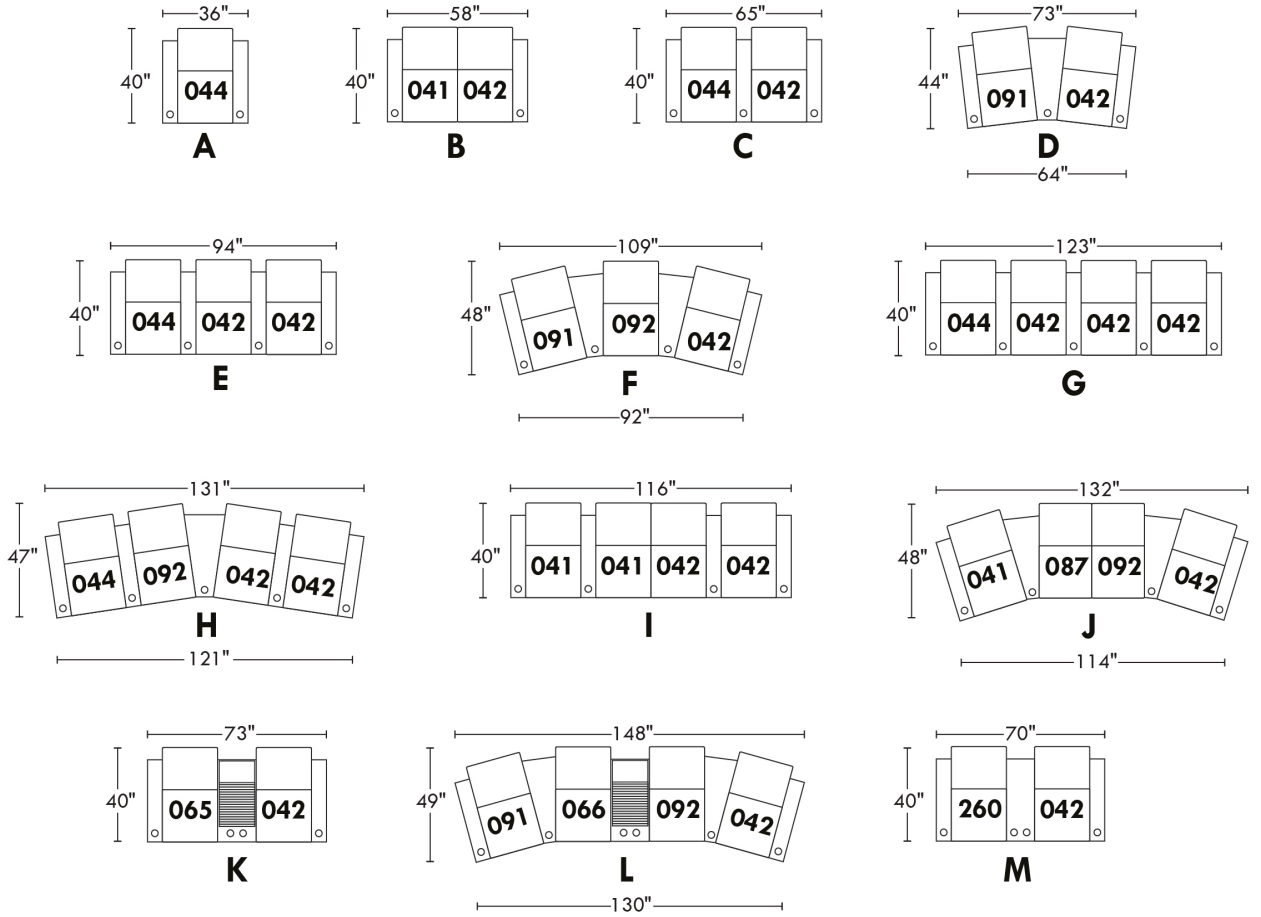

Configurations