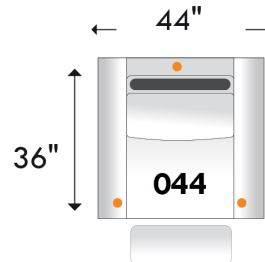

Fauteuil inclinable / Chair Motion

● = Actuateurs D-BOX / D-BOX Actuators

www.jaymar.ca

Toutes les dimensions indiquées sont au pouce près. Nos produits sont fabriqués à la main et des variations mineures peuvent survenir.
All dimensions indicated are to the nearest inch. Our product is hand-made and minor variations can occur.

Jaymar

R2015-09