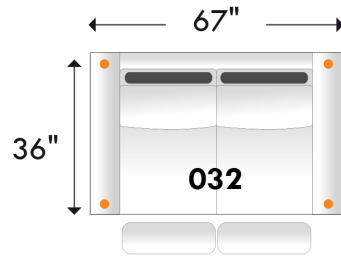

Causeuse inclinable / Loveseat-Motion