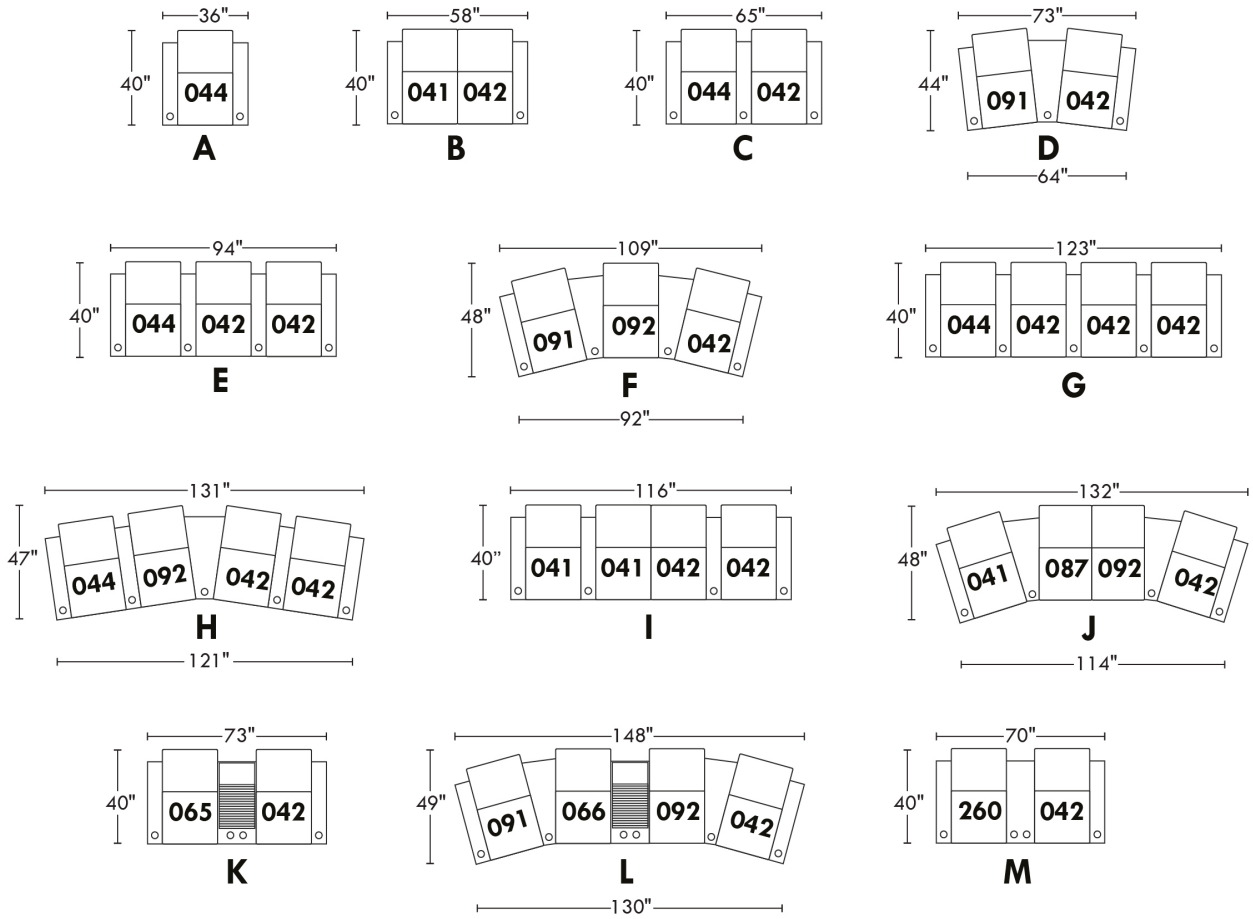

Configurations