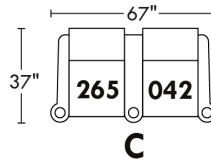

Configurations