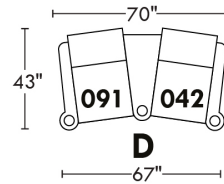

Configurations