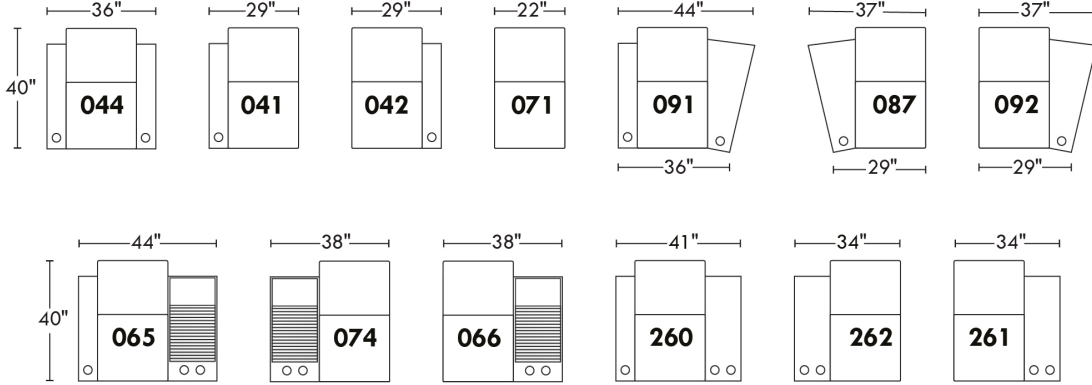

360

Aussi disponible avec actuateurs D-Box - voir modèle 352
Available with D-Box actuators - see model 352

home
theatreseries

Hauteur avant bras : 26"
Hauteur siège : 19"
Profondeur d'assise : 22"
Arm Height : 26"
Seat Height : 19"
Seat Depth : 22"