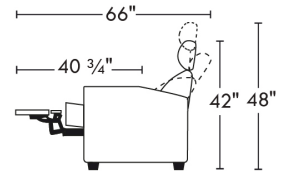

57000

home
theatreseries

Hauteur avant bras : 26"
Hauteur siège : 20"
Profondeur d'assise : 22"

Arm Height : 26"
Seat Height : 20"
Seat Depth : 22"