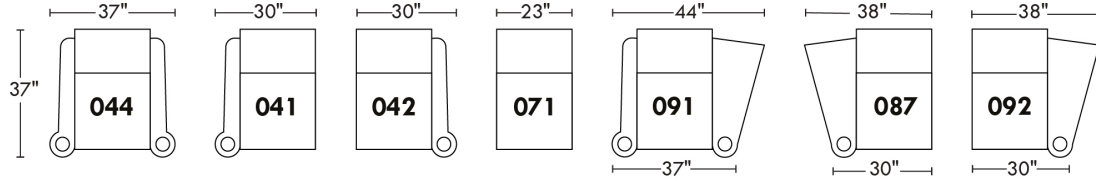

60000

home
theatre series

Hauteur avant bras : 26"
Hauteur siège : 19"
Profondeur d'assise : 22"
Arm Height : 26"
Seat Height : 19"
Seat Depth : 22"

Configurations