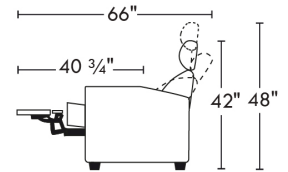

60000

home
theatre series

Hauteur avant bras : 26"
 Hauteur siège : 19"
 Profondeur d'assise : 22"
 Arm Height : 26"
 Seat Height : 19"
 Seat Depth : 22"

Configurations

BOND

THIS STYLE IS "D-BOX READY". Actuators not included. Installation of actuators: Upcharge of \$50/piece.