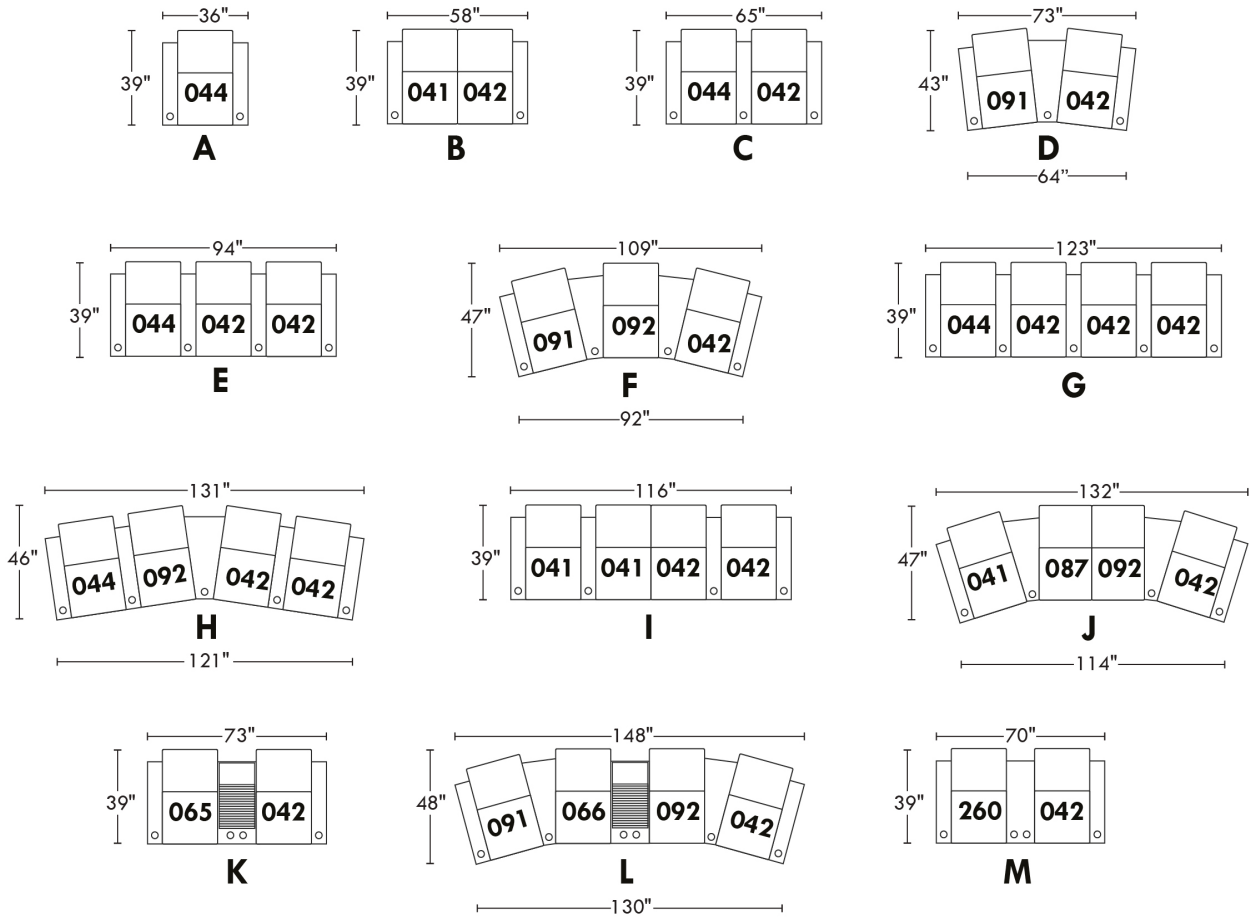

Configurations