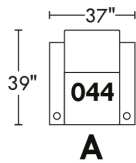

Configurations