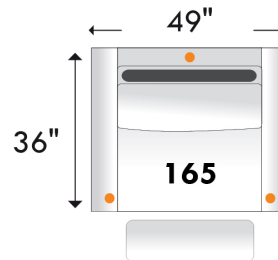

Fauteuil double inclinable / Double Chair Motion

Siège 23" de large | 23" Seat Width

Hauteur: avec appui-tête baissé 35" & avec appui-tête relevé 42"
Height: With headrest down 35" & With headrest up 42"