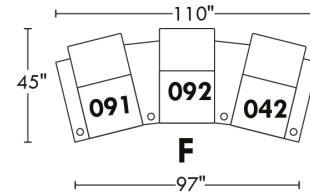

42444

home
theatre series

Hauteur avant bras : 24"
Hauteur siège : 18"
Profondeur d'assise : 22 1/2"
Arm Height : 24"
Seat Height : 18"
Seat Depth : 22 1/2"

Configurations