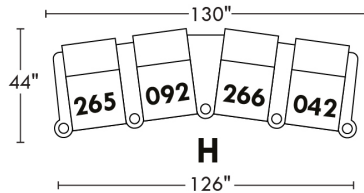

Configurations