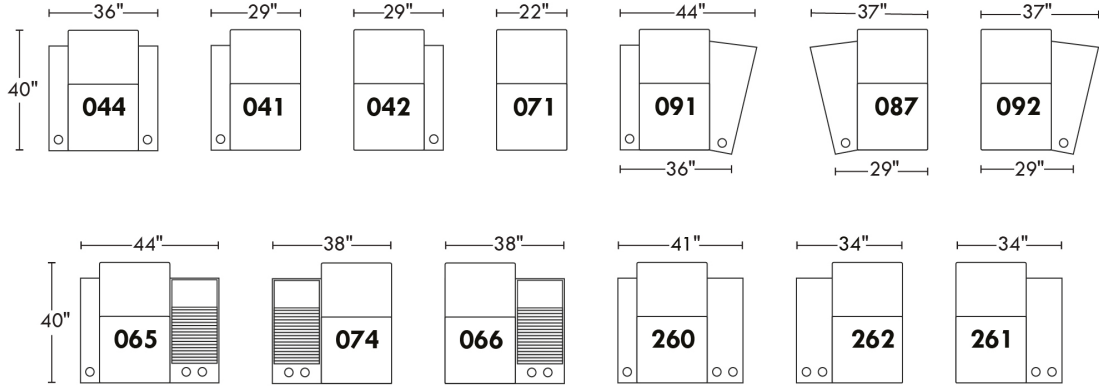

359

Aussi disponible avec actuateurs D-Box - voir modèle 351
Available with D-Box actuators - see model 351

home
theatre series

Hauteur avant bras : 26"

Hauteur siège : 19"

Profondeur d'assise : 21"

Arm Height : 26"

Seat Height : 19"

Seat Depth : 21"