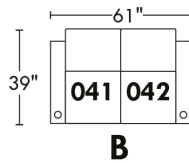

Configurations