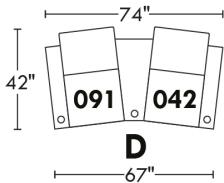

Configurations