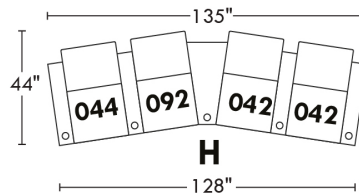

42444

home
theatre series

Hauteur avant bras : 24"
Hauteur siège : 18"
Profondeur d'assise : 22 1/2"
Arm Height : 24"
Seat Height : 18"
Seat Depth : 22 1/2"

Configurations