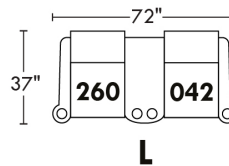

Configurations