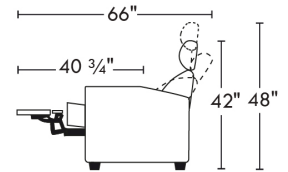

60000

home
theatre series

Hauteur avant bras : 26"
 Hauteur siège : 19"
 Profondeur d'assise : 22"
 Arm Height : 26"
 Seat Height : 19"
 Seat Depth : 22"

Configurations

BOND

THIS STYLE IS "D-BOX READY". Actuators not included. Installation of actuators: Upcharge of \$60/piece.