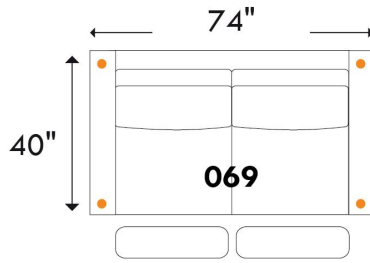

BOURNE

D-BOX
PRÊT / READY

Hauteur complète: 40" | Hauteur siège: 19,5" | Hauteur devant bras: 24" | Profondeur d'assise: 22"

Total Height: 40" | Seat Height: 19,5" | Arm Height: 24" | Seat Depth: 22"

Siège 30" de large | 30" Seat Width