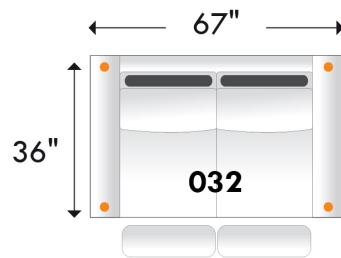

Causeuse inclinable / Loveseat-Motion