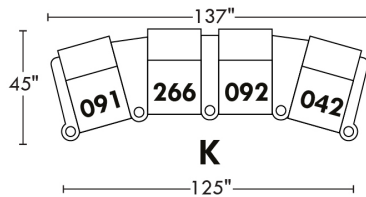

Configurations