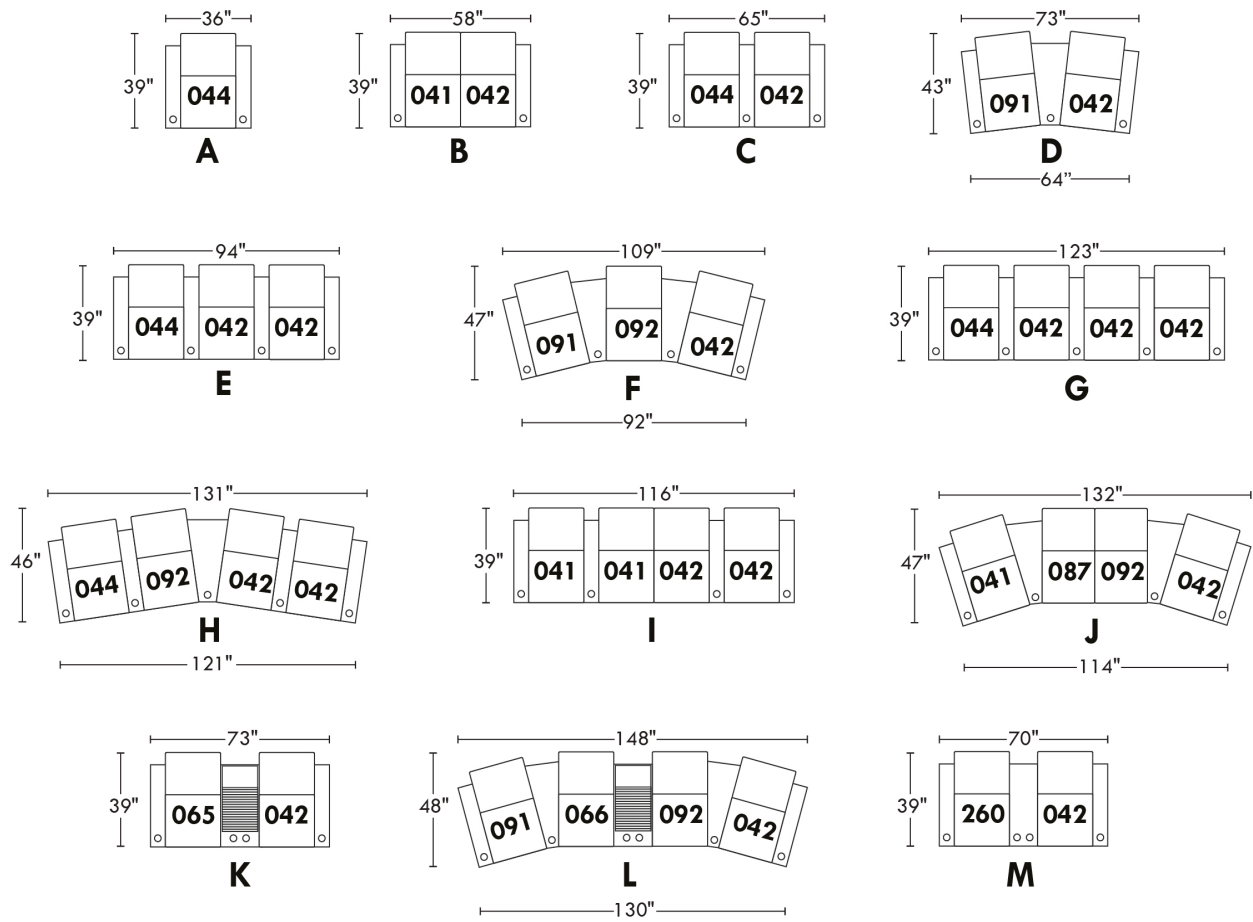

Configurations