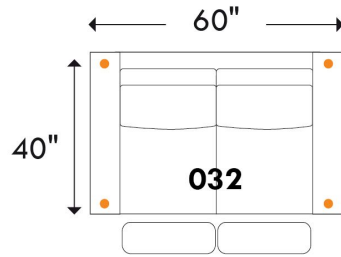

Siège 23" de large | 23" Seat Width

Causeuse inclinable / Motion Loveseat
4 actuators / 4 actuators