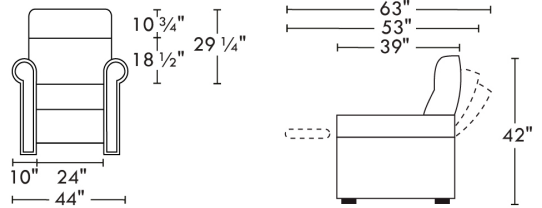

40111

home
theatreseries

Hauteur avant bras : 25"
Hauteur siège : 19"
Profondeur d'assise : 22"

Arm Height : 25"
Seat Height : 19"
Seat Depth : 22"