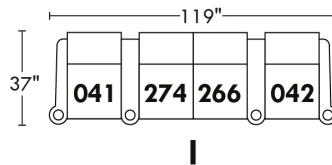

Configurations