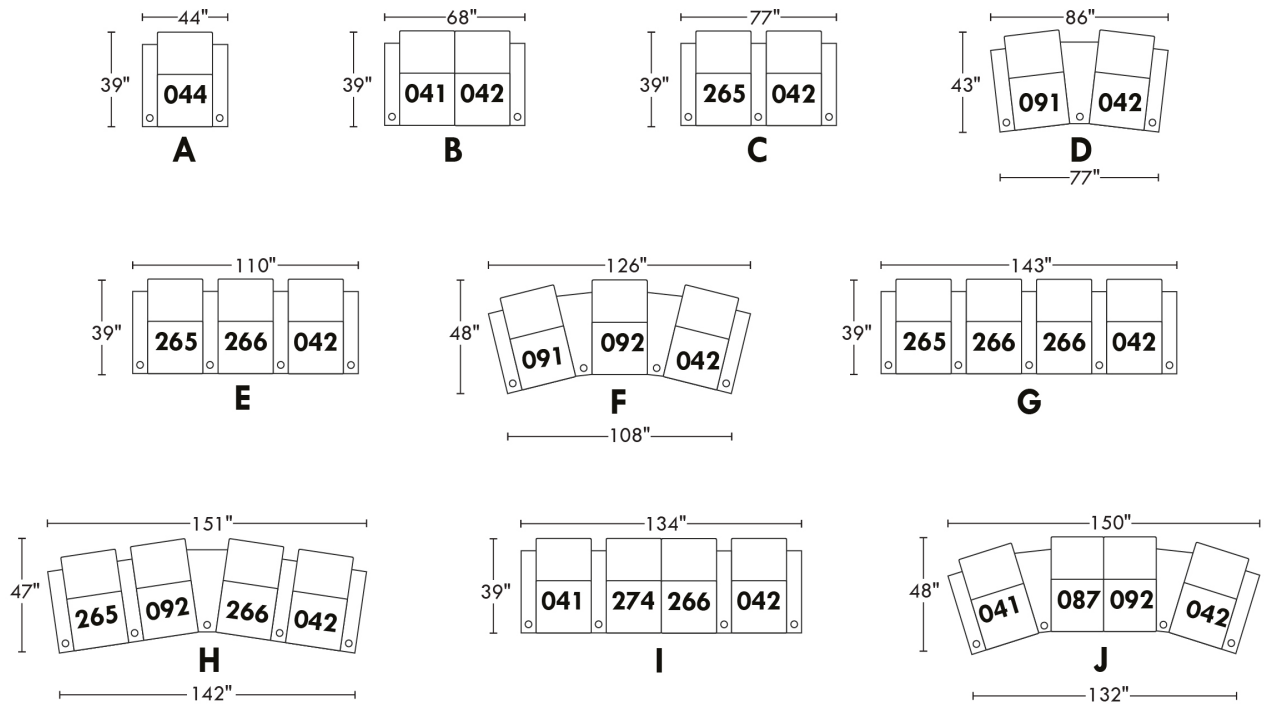

40111

home
theatreseries

Hauteur avant bras : 25"
Hauteur siège : 19"
Profondeur d'assise : 22"

Arm Height : 25"
Seat Height : 19"
Seat Depth : 22"

Configurations

42444

PLAIN FABRIC RECOMMENDED FOR THIS STYLE.