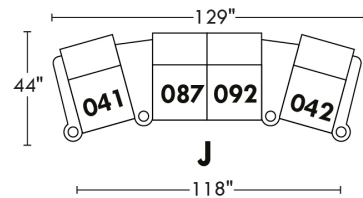

Configurations