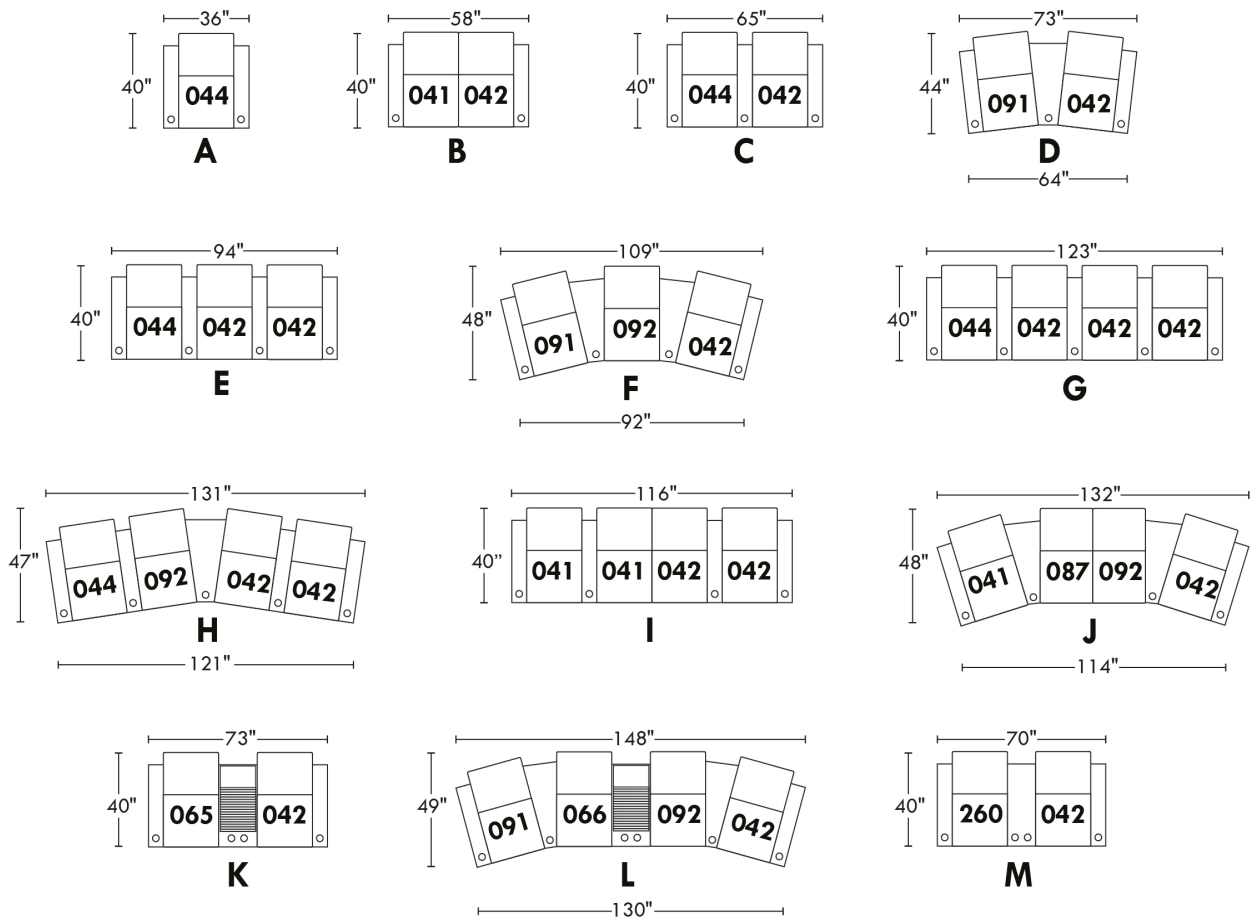

Configurations