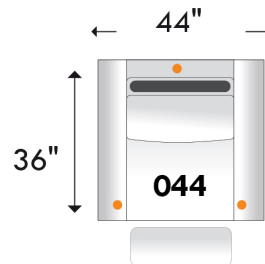

Fauteuil inclinable / Chair Motion

● = Actuateurs D-BOX / D-BOX Actuators

www.jaymar.ca

Toutes les dimensions indiquées sont au pouce près. Nos produits sont fabriqués à la main et des variations mineures peuvent survenir.
All dimensions indicated are to the nearest inch. Our product is hand-made and minor variations can occur.

Jaymar

R2015-09