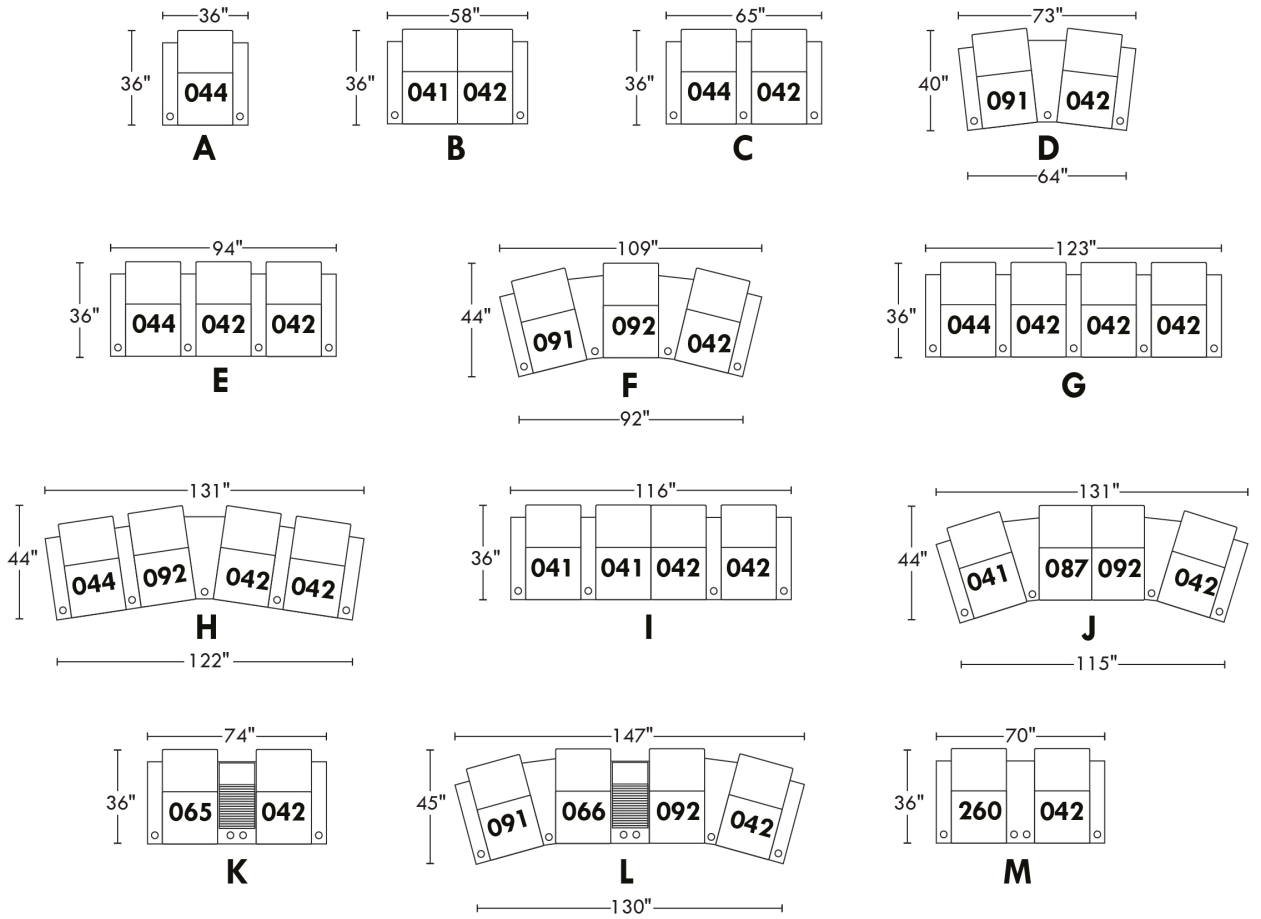

57000

home
theatreseries

Hauteur avant bras : 26"
Hauteur siège : 20"
Profondeur d'assise : 22"

Arm Height : 26"
Seat Height : 20"
Seat Depth : 22"

Configurations

59000 HOME THEATRE/CINE MAISON

COMBO: Cover #2 on back & seat. PRICE: See COMBO chart in "Product Knowledge" booklet.