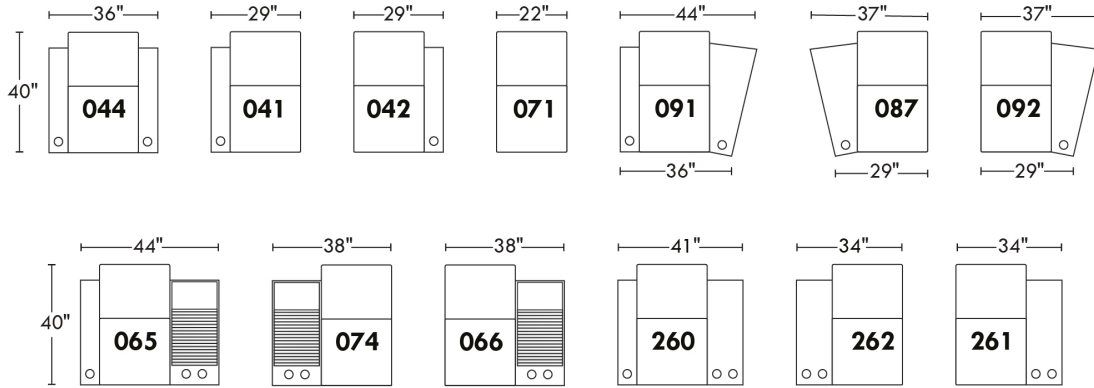

359

Aussi disponible avec actuateurs D-Box - voir modèle 351
Available with D-Box actuators - see model 351

home
theatre series

Hauteur avant bras : 26"

Hauteur siège : 19"

Profondeur d'assise : 21"

Arm Height : 26"

Seat Height : 19"

Seat Depth : 21"