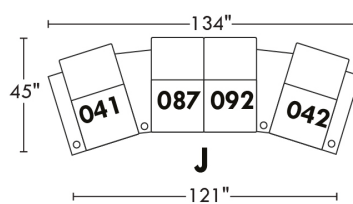

42444

home
theatre series

Hauteur avant bras : 24"
Hauteur siège : 18"
Profondeur d'assise : 22 1/2"
Arm Height : 24"
Seat Height : 18"
Seat Depth : 22 1/2"

Configurations