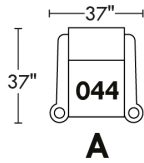

60000

home
theatre series

Hauteur avant bras : 26"
 Hauteur siège : 19"
 Profondeur d'assise : 22"
 Arm Height : 26"
 Seat Height : 19"
 Seat Depth : 22"

Configurations

BOND

THIS STYLE IS "D-BOX READY". Actuators not included. Installation of actuators: Upcharge of \$60/piece.