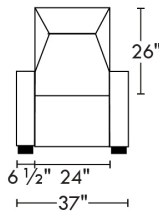

42444

home
theatre series

Hauteur avant bras : 24"
Hauteur siège : 18"
Profondeur d'assise : 22 1/2"
Arm Height : 24"
Seat Height : 18"
Seat Depth : 22 1/2"