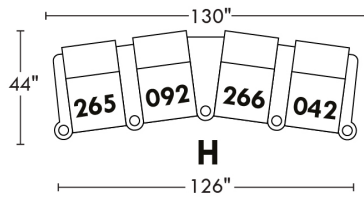

Configurations