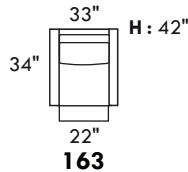

TRENDY

Toutes les dimensions indiquées sont au pouce près. Nos produits sont fabriqués à la main et des variations mineures peuvent survenir.
All dimensions indicated are to the nearest inch. Our product is hand-made and minor variations can occur.

SIÈGE 30" DE LARGE | 30" SEAT WIDTH

SIÈGE 22" DE LARGE | 22" SEAT WIDTH

Fauteuil berçant, pivotant et inclinable
Swivel and rocking motion chair

Fauteuil double berçant, pivotant et inclinable
Double swivel and rocking motion chair

Table rembourrée
Upholstered Table

Table à angle rembourrée
Upholstered Angular Table

Rangement droit
Straight storage

Rangement à angle
Wedge storage

CONFIGURATIONS