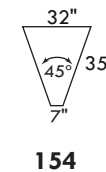

TRENDY

Toutes les dimensions indiquées sont au pouce près. Nos produits sont fabriqués à la main et des variations mineures peuvent survenir.
All dimensions indicated are to the nearest inch. Our product is hand-made and minor variations can occur.

SIÈGE 30" DE LARGE | 30" SEAT WIDTH

SIÈGE 22" DE LARGE | 22" SEAT WIDTH

Fauteuil berçant, pivotant et inclinable
Swivel and rocking motion chair

Fauteuil double berçant, pivotant et inclinable
Double swivel and rocking motion chair

Table rembourrée
Upholstered Table

Table à angle rembourrée
Upholstered Angular Table

Rangement droit
Straight storage

Rangement à angle
Wedge storage

CONFIGURATIONS