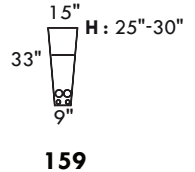

TRENDY

Toutes les dimensions indiquées sont au pouce près. Nos produits sont fabriqués à la main et des variations mineures peuvent survenir.
All dimensions indicated are to the nearest inch. Our product is hand-made and minor variations can occur.

SIÈGE 30" DE LARGE | 30" SEAT WIDTH

SIÈGE 22" DE LARGE | 22" SEAT WIDTH

Fauteuil berçant, pivotant et inclinable
Swivel and rocking motion chair

Fauteuil double berçant, pivotant et inclinable
Double swivel and rocking motion chair

Table rembourrée
Upholstered Table

Table à angle rembourrée
Upholstered Angular Table

Rangement droit
Straight storage

Rangement à angle
Wedge storage

CONFIGURATIONS