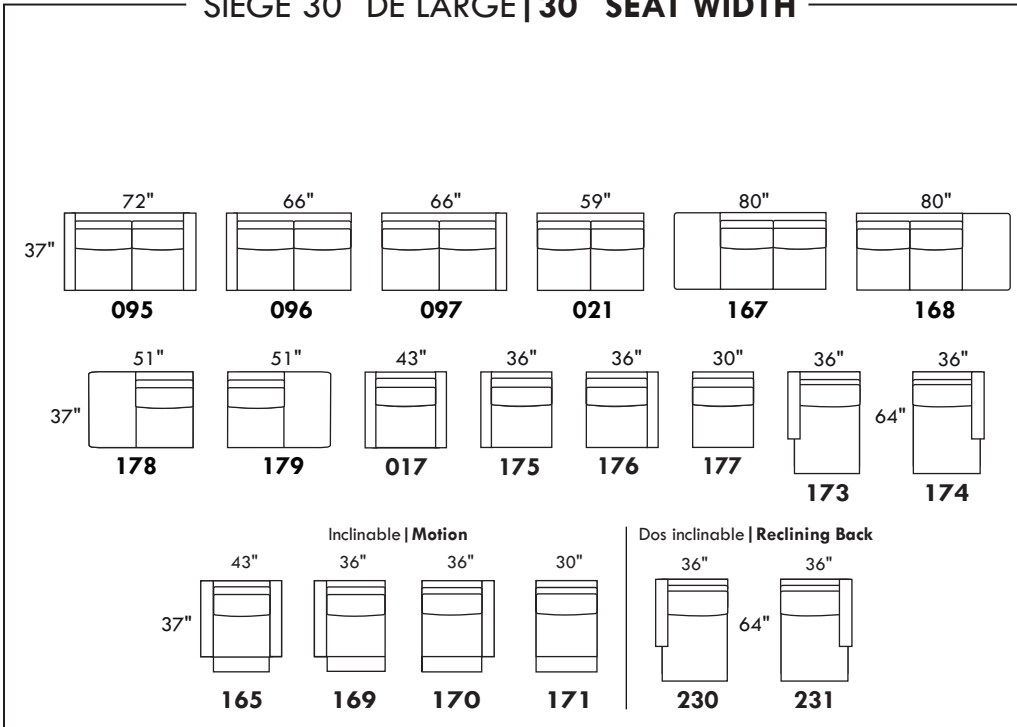

TRENDY

Toutes les dimensions indiquées sont au pouce près. Nos produits sont fabriqués à la main et des variations mineures peuvent survenir.
All dimensions indicated are to the nearest inch. Our product is hand-made and minor variations can occur.

SIÈGE 30" DE LARGE | 30" SEAT WIDTH

SIÈGE 22" DE LARGE | 22" SEAT WIDTH

Fauteuil berçant, pivotant et inclinable
Swivel and rocking motion chair

Fauteuil double berçant, pivotant et inclinable
Double swivel and rocking motion chair

Table rembourrée
Upholstered Table

Table à angle rembourrée
Upholstered Angular Table

Rangement droit
Straight storage

Rangement à angle
Wedge storage

CONFIGURATIONS