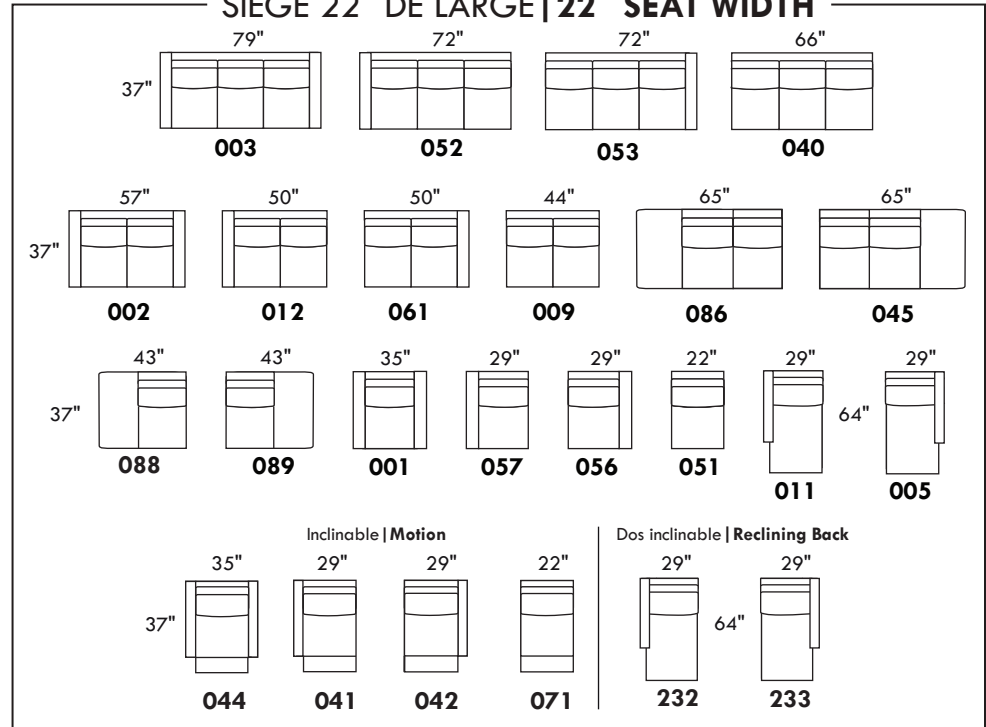

TRENDY

Toutes les dimensions indiquées sont au pouce près. Nos produits sont fabriqués à la main et des variations mineures peuvent survenir.
All dimensions indicated are to the nearest inch. Our product is hand-made and minor variations can occur.

SIÈGE 30" DE LARGE | 30" SEAT WIDTH

SIÈGE 22" DE LARGE | 22" SEAT WIDTH

Fauteuil berçant, pivotant et inclinable
Swivel and rocking motion chair

Fauteuil double berçant, pivotant et inclinable
Double swivel and rocking motion chair

Table rembourrée
Upholstered Table

Table à angle rembourrée
Upholstered Angular Table

Rangement droit
Straight storage

Rangement à angle
Wedge storage

CONFIGURATIONS