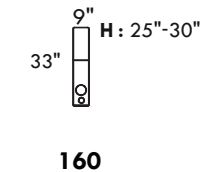

TRENDY

Toutes les dimensions indiquées sont au pouce près. Nos produits sont fabriqués à la main et des variations mineures peuvent survenir.
All dimensions indicated are to the nearest inch. Our product is hand-made and minor variations can occur.

SIÈGE 30" DE LARGE | 30" SEAT WIDTH

SIÈGE 22" DE LARGE | 22" SEAT WIDTH

Fauteuil berçant, pivotant et inclinable
Swivel and rocking motion chair

Fauteuil double berçant, pivotant et inclinable
Double swivel and rocking motion chair

Table rembourrée
Upholstered Table

Table à angle rembourrée
Upholstered Angular Table

Rangement droit
Straight storage

Rangement à angle
Wedge storage

CONFIGURATIONS