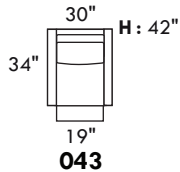

TRENDY

Toutes les dimensions indiquées sont au pouce près. Nos produits sont fabriqués à la main et des variations mineures peuvent survenir.
All dimensions indicated are to the nearest inch. Our product is hand-made and minor variations can occur.

SIÈGE 30" DE LARGE | 30" SEAT WIDTH

SIÈGE 22" DE LARGE | 22" SEAT WIDTH

Fauteuil berçant, pivotant et inclinable
Swivel and rocking motion chair

Fauteuil double berçant, pivotant et inclinable
Double swivel and rocking motion chair