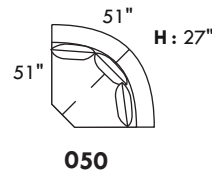

TRENDY

Toutes les dimensions indiquées sont au pouce près. Nos produits sont fabriqués à la main et des variations mineures peuvent survenir.
All dimensions indicated are to the nearest inch. Our product is hand-made and minor variations can occur.

SIÈGE 30" DE LARGE | 30" SEAT WIDTH

SIÈGE 22" DE LARGE | 22" SEAT WIDTH

Fauteuil berçant, pivotant et inclinable
Swivel and rocking motion chair

Fauteuil double berçant, pivotant et inclinable
Double swivel and rocking motion chair

Table rembourrée
Upholstered Table

Table à angle rembourrée
Upholstered Angular Table

Rangement droit
Straight storage

Rangement à angle
Wedge storage

CONFIGURATIONS