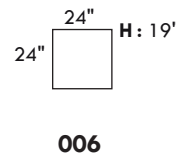

TRENDY

Toutes les dimensions indiquées sont au pouce près. Nos produits sont fabriqués à la main et des variations mineures peuvent survenir.
All dimensions indicated are to the nearest inch. Our product is hand-made and minor variations can occur.

SIÈGE 30" DE LARGE | 30" SEAT WIDTH

SIÈGE 22" DE LARGE | 22" SEAT WIDTH

Fauteuil berçant, pivotant et inclinable
Swivel and rocking motion chair

Fauteuil double berçant, pivotant et inclinable
Double swivel and rocking motion chair