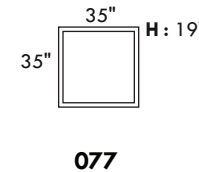

TRENDY

Toutes les dimensions indiquées sont au pouce près. Nos produits sont fabriqués à la main et des variations mineures peuvent survenir.
All dimensions indicated are to the nearest inch. Our product is hand-made and minor variations can occur.

SIÈGE 30" DE LARGE | 30" SEAT WIDTH

SIÈGE 22" DE LARGE | 22" SEAT WIDTH

Fauteuil berçant, pivotant et inclinable
Swivel and rocking motion chair

Fauteuil double berçant, pivotant et inclinable
Double swivel and rocking motion chair

Table rembourrée
Upholstered Table

Table à angle rembourrée
Upholstered Angular Table

Rangement droit
Straight storage

Rangement à angle
Wedge storage

CONFIGURATIONS