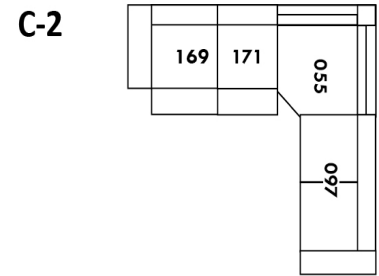

30" Seat Width | Siège 30" de large