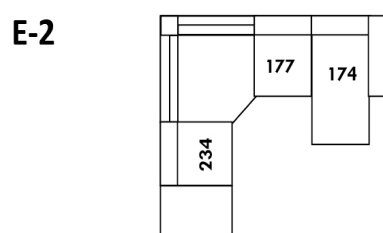

30" Seat Width | Siège 30" de large