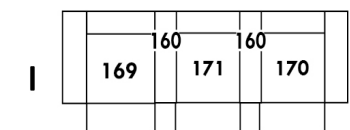

Home Theatre CONFIGURATIONS Cinéma maison