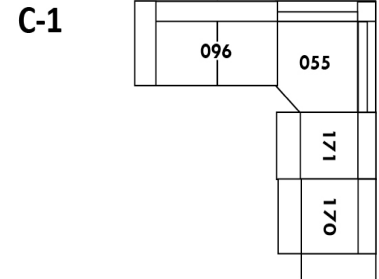

30" Seat Width | Siège 30" de large