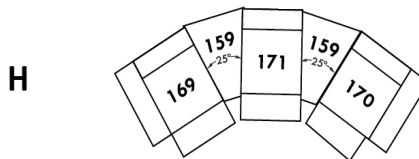

Home Theatre CONFIGURATIONS Cinéma maison