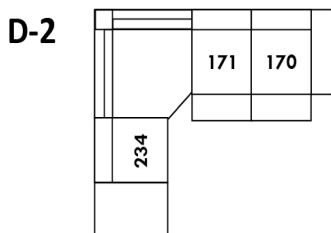

30" Seat Width | Siège 30" de large