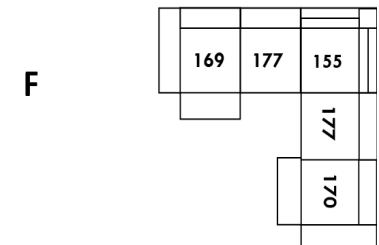

30" Seat Width | Siège 30" de large