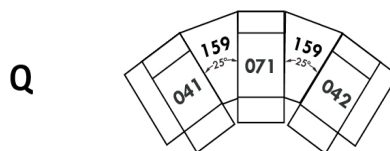

USA Price List

OPTIMA

Description	L x D x H	Leather						Fabric		
		10 Pony	20 Hugo Madras Softy	30 Empire Fantasy Illusion Tucson Utah Vintage Yukon	40 Diamond Elegance Princess Santiago Sensation Sunset Trina Victoria	50 Bull Cassiope Dublin	60 Caress Ultrasued	A	B COM	C alta
E-1 CONFIG (173-177-235)		3685	3900	4115	4330	4545	4760	2775	2950	3125
E-2 CONFIG (234-177-174)		3685	3900	4115	4330	4545	4760	2775	2950	3125
F CONFIG (169-177-155-177-170)		4910	5170	5430	5690	5950	6210	3900	4115	4330
G CONFIG (169-159-170)		2800	2935	3070	3205	3340	3475	2270	2380	2490
H CONFIG (169-159-171-159-170)		4175	4375	4575	4775	4975	5175	3370	3535	3700
I CONFIG (169-160-171-160-170)		4135	4335	4535	4735	4935	5135	3340	3505	3670
J CONFIG (041-042)		2220	2310	2400	2490	2580	2670	1850	1910	1970
K-1 CONFIG (041-071-005)		3025	3160	3295	3430	3565	3700	2475	2585	2695
K-2 CONFIG (011-071-042)		3025	3160	3295	3430	3565	3700	2475	2585	2695
L-1 CONFIG (012-055-071-042)		4500	4725	4950	5175	5400	5625	3620	3775	3930
L-2 CONFIG (041-071-055-061)		4500	4725	4950	5175	5400	5625	3620	3775	3930
M-1 CONFIG (041-071-024)		3750	3950	4150	4350	4550	4750	2925	3060	3195
M-2 CONFIG (048-071-042)		3750	3950	4150	4350	4550	4750	2925	3060	3195
N-1 CONFIG (011-051-024)		3475	3680	3885	4090	4295	4500	2605	2745	2885
N-2 CONFIG (048-051-005)		3475	3680	3885	4090	4295	4500	2605	2745	2885
O CONFIG (041-051-155-051-042)		4660	4900	5140	5380	5620	5860	3730	3895	4060
P CONFIG (041-159-042)		2670	2785	2900	3015	3130	3245	2190	2260	2330
Q CONFIG (041-159-071-159-042)		3985	4165	4345	4525	4705	4885	3250	3370	3490
R CONFIG (041-160-071-160-042)		3945	4125	4305	4485	4665	4845	3220	3340	3460

30" Seat Width | Siège 30" de large

Home Theatre CONFIGURATIONS Cinéma maison

23" Seat Width | Siège 23" de large

Home Theatre CONFIGURATIONS Cinéma maison

OPTIMA

Siège 30" de large | 30" Seat Width

Siège 23" de large | 23" Seat Width