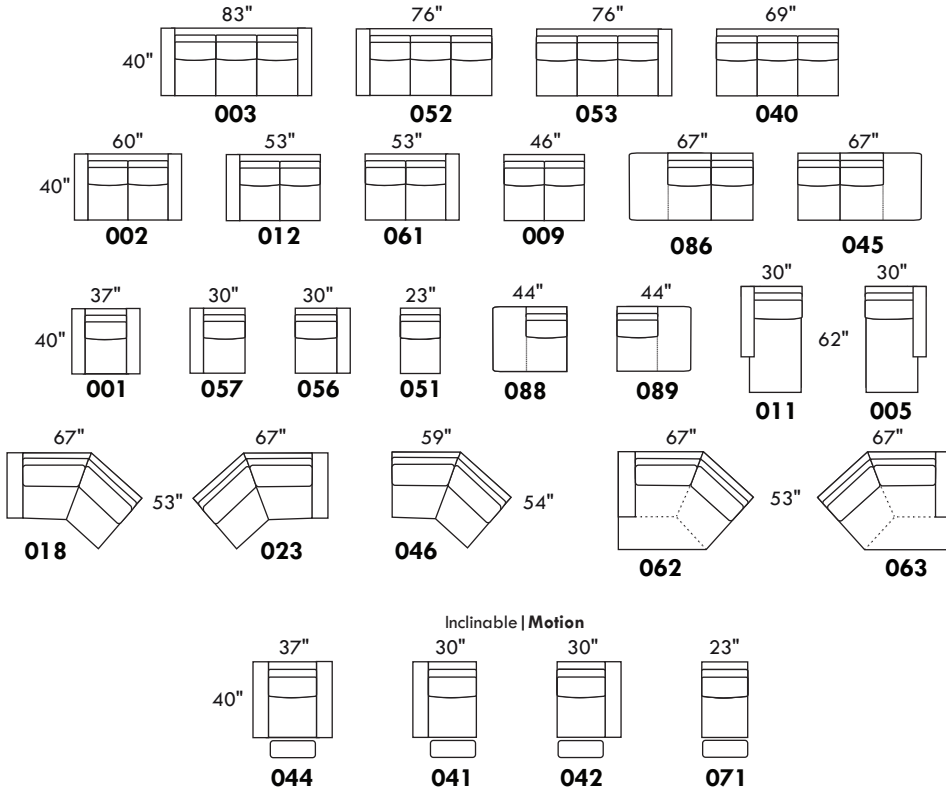

SILVANO

Toutes les dimensions indiquées sont au pouce près. Nos produits sont fabriqués à la main et des variations mineures peuvent survenir.
All dimensions indicated are to the nearest inch. Our product is hand-made and minor variations can occur.

SIÈGE 30" DE LARGE | 30" SEAT WIDTH

SIÈGE 23" DE LARGE | 23" SEAT WIDTH

CONFIGURATIONS