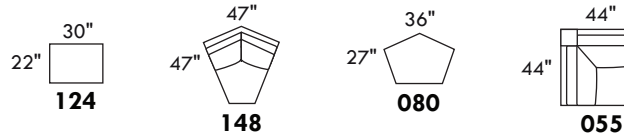

SILVANO

Toutes les dimensions indiquées sont au pouce près. Nos produits sont fabriqués à la main et des variations mineures peuvent survenir.
All dimensions indicated are to the nearest inch. Our product is hand-made and minor variations can occur.

SIÈGE 30" DE LARGE | 30" SEAT WIDTH

SIÈGE 23" DE LARGE | 23" SEAT WIDTH

CONFIGURATIONS