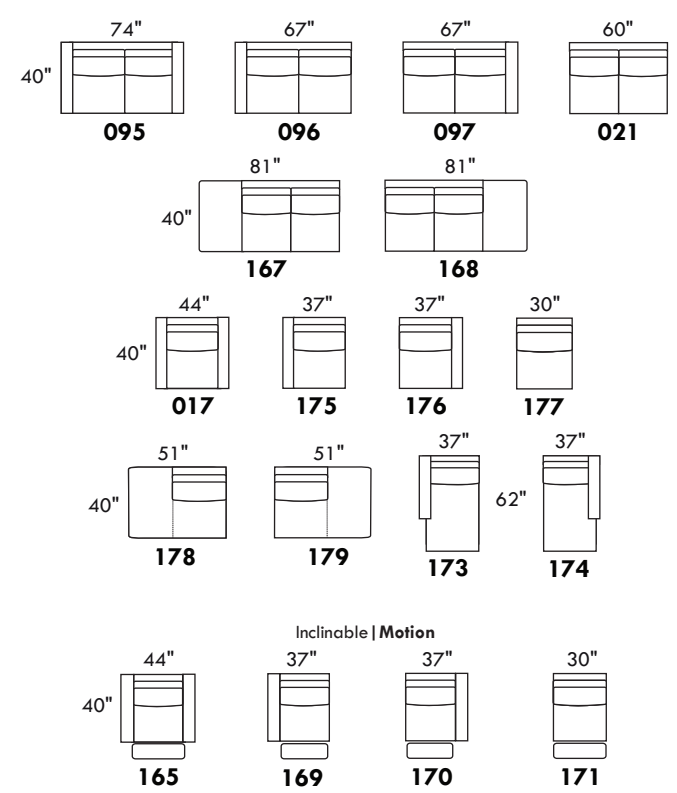

SILVANO

Toutes les dimensions indiquées sont au pouce près. Nos produits sont fabriqués à la main et des variations mineures peuvent survenir.
All dimensions indicated are to the nearest inch. Our product is hand-made and minor variations can occur.

SIÈGE 30" DE LARGE | 30" SEAT WIDTH

SIÈGE 23" DE LARGE | 23" SEAT WIDTH

CONFIGURATIONS